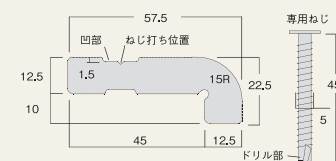

●12W15R(12.5mm2枚張り用)