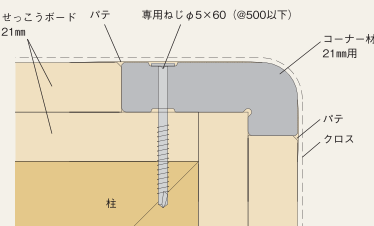

施工説明書

不燃Rコーナー製品図・参考納まり図

●9SW15R(9.5mm用)

《9.5mm1枚張り》

●12S4R(12.5mm用)

《12.5mm+9.5mmの2枚張り》

《9.5mm2枚張り》

●12S15R(12.5mm用)

●15S15R(15mm用)

●12W15R(12.5mm2枚張り用)

●21W15R(21mm用)

《省令準耐火構造に使用できる商品とその納まり》

※省令準耐火構造以外の構造(準耐火構造や耐火構造など)に関わる場合の使用については、建築主事等にご確認ください。

商品名	納まり	使用可否
9SW15R(9.5mm用)	9.5mm1枚張り	×
	9.5mm2枚張り	○
	12.5mm+9.5mmの2枚張り	○
12S4R(12.5mm用)	12.5mm1枚張り	○
12S15R(12.5mm用)	12.5mm1枚張り	○
15S15R(15mm用)	15mm1枚張り	○
12W15R(12.5mm2枚張り用)	12.5mm2枚張り	○(界壁以外) ×(界壁)
21W15R(21mm用)	21mm2枚張り	○