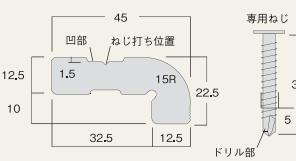

施工説明書

不燃Rコーナー製品図・参考納まり図

●9SW15R(9.5mm用)

《9.5mm1枚張り》

●12S4R(12.5mm用)

《12.5mm+9.5mmの2枚張り》

《9.5mm2枚張り》

●12S15R(12.5mm用)