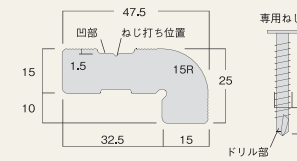

●15S15R(15mm用)