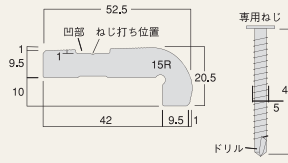

## ■施工事例

廊下                      キッチンカウンター                      袖壁                      階段笠木上

ねじは軽量鉄骨下地にも固定できます。

**塗り壁にも対応**  
じゅらく、漆喰、珪藻土などの塗り壁に施工できます。

**不燃**  
不燃認定番号: NM-3745

**材質**  
繊維混入セメント  
けい酸カルシウム板

施工説明書

不燃Rコーナー製品図・参考納まり図

●9SW15R(9.5mm用)

《9.5mm1枚張り》

●12S4R(12.5mm用)

《12.5mm+9.5mmの2枚張り》

《9.5mm2枚張り》

●12S15R(12.5mm用)