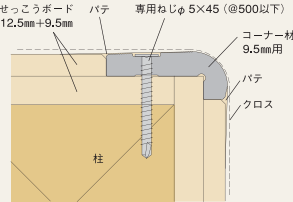

施工説明書

不燃Rコーナー製品図・参考納まり図

●9SW15R(9.5mm用)

《9.5mm1枚張り》

●12S4R(12.5mm用)

《12.5mm+9.5mmの2枚張り》

《9.5mm2枚張り》

●12S15R(12.5mm用)

●15S15R(15mm用)

●12W15R(12.5mm2枚張り用)

●21W15R(21mm用)

《省令準耐火構造に使用できる商品とその納まり》

※省令準耐火構造以外の構造(準耐火構造や耐火構造など)に関わる場合の使用については、建築主事等にご確認ください。

商品名	納まり	使用可否
9SW15R(9.5mm用)	9.5mm1枚張り	×
	9.5mm2枚張り	○
	12.5mm+9.5mmの2枚張り	○
12S4R(12.5mm用)	12.5mm1枚張り	○
12S15R(12.5mm用)	12.5mm1枚張り	○
15S15R(15mm用)	15mm1枚張り	○
12W15R(12.5mm2枚張り用)	12.5mm2枚張り	○(界壁以外) ×(界壁)
21W15R(21mm用)	21mm2枚張り	○