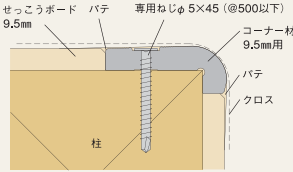

## ■施工事例

廊下                      キッチンカウンター                      袖壁                      階段笠木上

ねじは軽量鉄骨下地にも固定できます。

**塗り壁にも対応**  
じゅらく、漆喰、珪藻土などの塗り壁に施工できます。

**不燃**  
不燃認定番号: NM-3745

**材質**  
繊維混入セメント  
けい酸カルシウム板

施工説明書

不燃Rコーナー製品図・参考納まり図

●9SW15R(9.5mm用)

《9.5mm1枚張り》

●12S4R(12.5mm用)

《12.5mm+9.5mmの2枚張り》

《9.5mm2枚張り》

●12S15R(12.5mm用)