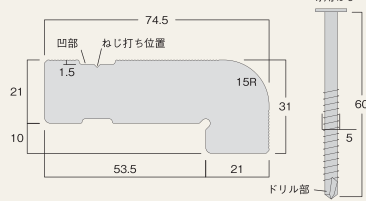

●21W15R(21mm用)

《省令準耐火構造に使用できる商品とその納まり》

※省令準耐火構造以外の構造(準耐火構造や耐火構造など)に関わる場合の使用については、建築主事等にご確認ください。

商品名	納まり	使用可否
9SW15R(9.5mm用)	9.5mm1枚張り	×
	9.5mm2枚張り	○
	12.5mm+9.5mmの2枚張り	○
12S4R(12.5mm用)	12.5mm1枚張り	○
12S15R(12.5mm用)	12.5mm1枚張り	○
15S15R(15mm用)	15mm1枚張り	○
12W15R(12.5mm2枚張り用)	12.5mm2枚張り	○(界壁以外) ×(界壁)
21W15R(21mm用)	21mm2枚張り	○

- ●必ず、同梱の施工要領書に従って施工ください。
- ●コーナー材の留め付けは、必ず同梱の専用ねじをご使用ください。コーナー材1本につき、専用ねじ6本が使用目安です。
- ●コーナー材は硬いため、チップソーやグラインダー(切断砥石など)で切断ください。
- ●省令準耐火構造の住宅に使用する場合は、特記仕様書に準じてください。特記仕様書を入手ご希望の方は、最寄りの弊社営業所にお問い合わせください。

■不燃Rコーナー 規格

呼称	規格長さ	コード	単品価格(枚)	梱包価格	梱包内容	バラ出荷対応
不燃Rコーナー9SW15R	9.5mm用※	9SW15R	¥1,920	¥19,200	10本(専用ねじ(φ5×45)60本)	○1本単位
不燃Rコーナー12S4R	12.5mm用	12S4R	¥1,680	¥16,800	10本(専用ねじ(φ5×35)60本)	○1本単位
不燃Rコーナー12S15R	12.5mm用	SJ15R	¥1,680	¥16,800	10本(専用ねじ(φ5×35)60本)	○1本単位
不燃Rコーナー15S15R	15mm用	15S15R	¥2,240	¥17,920	8本(専用ねじ(φ5×35)48本)	○1本単位
不燃Rコーナー12W15R	12.5mm2枚張り用	12W15R	¥2,240	¥17,920	8本(専用ねじ(φ5×45)48本)	○1本単位
不燃Rコーナー21W15R	21mm用	21W15R	¥4,700	¥18,800	4本(専用ねじ(φ5×60)24本)	○1本単位

※9.5mm用は、9.5mm1枚張り、9.5mm2枚張り、12.5mm+9.5mmの2枚張りのいずれにも使用できます。

ご発注に関する注意事項   の色が付いた商品はバラ出荷対応いたします。ただし、1オーダーに正梱が含まれている場合についても梱包手数料として、¥2,000別途申し受けます。

●掲載価格には消費税は含まれておりません。 ●商品の色は、印刷と実物の色調とでは多少異なる場合がありますのでご了承ください。
●離島配送の際は別途運賃を申し受けます。対象地域につきましては弊社ホームページまたは最寄りの営業所にご確認ください。