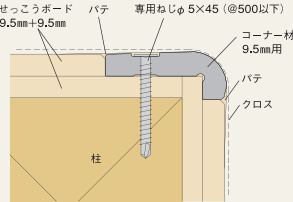

施工説明書

不燃Rコーナー製品図・参考納まり図

●9SW15R(9.5mm用)

《9.5mm1枚張り》

●12S4R(12.5mm用)

《12.5mm+9.5mmの2枚張り》

《9.5mm2枚張り》

●12S15R(12.5mm用)

●15S15R(15mm用)

●12W15R(12.5mm2枚張り用)

●21W15R(21mm用)

《省令準耐火構造に使用できる商品とその納まり》

※省令準耐火構造以外の構造(準耐火構造や耐火構造など)に関わる場合の使用については、建築主事等にご確認ください。

商品名	納まり	使用可否
9SW15R(9.5mm用)	9.5mm1枚張り	×
	9.5mm2枚張り	○
	12.5mm+9.5mmの2枚張り	○
12S4R(12.5mm用)	12.5mm1枚張り	○
12S15R(12.5mm用)	12.5mm1枚張り	○
15S15R(15mm用)	15mm1枚張り	○
12W15R(12.5mm2枚張り用)	12.5mm2枚張り	○(界壁以外) ×(界壁)
21W15R(21mm用)	21mm2枚張り	○