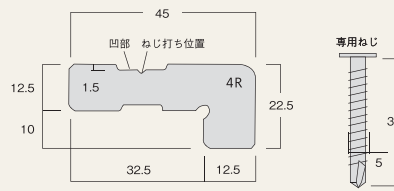

施工説明書

不燃Rコーナー製品図・参考納まり図

●9SW15R(9.5mm用)

《9.5mm1枚張り》

●12S4R(12.5mm用)

《12.5mm+9.5mmの2枚張り》

《9.5mm2枚張り》

●12S15R(12.5mm用)