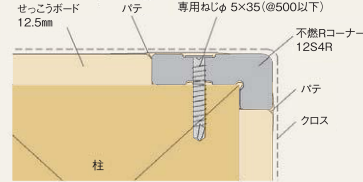

施工説明書

不燃Rコーナー製品図・参考納まり図

●9SW15R(9.5mm用)

《9.5mm1枚張り》

●12S4R(12.5mm用)

《12.5mm+9.5mmの2枚張り》

《9.5mm2枚張り》

●12S15R(12.5mm用)