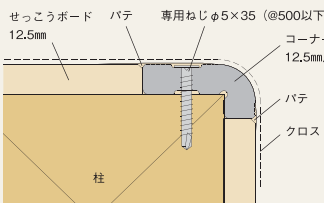

施工説明書

不燃Rコーナー製品図・参考納まり図

●9SW15R(9.5mm用)

《9.5mm1枚張り》

●12S4R(12.5mm用)

《12.5mm+9.5mmの2枚張り》

《9.5mm2枚張り》

●12S15R(12.5mm用)