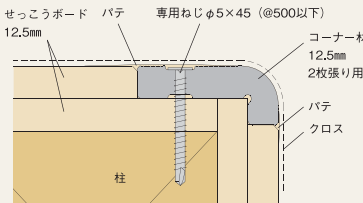

●12W15R(12.5mm2枚張り用)