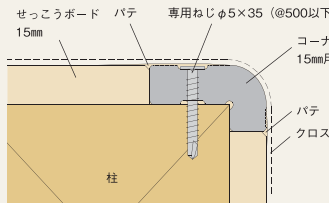

●15S15R(15mm用)