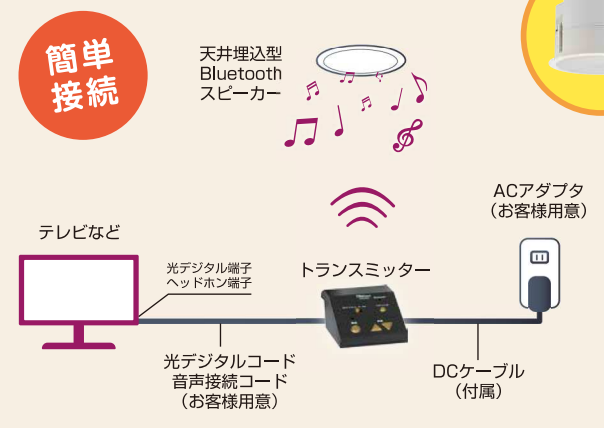

Bluetooth P layer

iOS (iPhone等) Android

Bluetoothが接続できる機器をお使いください。
Bluetoothは米国Bluetooth SIG, Inc.の登録商標です。
iPhoneは、米国Apple Inc.の登録商標です。
Androidは、Google Inc.の登録商標です。

リビングやキッチンに設置して、お気に入りの音楽をもっとお手軽に

スマートフォンで簡単に曲や音声を再生できる天井埋込みのスピーカーです。テレビもつながるトランスミッター付。様々な用途でお使いいただけます。

■天井からのテレビ音声で臨場感アップ ■親子で楽しく音声学習

■好きな音楽を聴きながらクッキング

天井埋込みで、スッキリ快適。クリアな音質を実現

棚や台に設置すると、意外と場所をとってしまうスピーカー。アバニアクトのBluetoothプレーヤーはスピーカー本体が天井裏に収まるからとてもスッキリ。インテリアを邪魔しないシンプルなデザインで各居室に溶け込みます。従来品よりもクリアな音質で、快適にご利用いただけます。

場所によって聞きづらかったり邪魔だったり… / 聞き取りやすく、外観もスッキリ! /

ニューモデルはテレビもつながるトランスミッター付き!

Bluetooth非対応機器も、トランスミッター（ワイヤレス送信機）があれば簡単にスピーカーにつなぐことができます。

Bluetooth非対応機器もつながる

簡単操作で / テレビ音声も天井からふりそそぎます /

あと便利な専用リモコン

専用リモコンで登録した端末を簡単に切り替えることができます。

ニューモデルR03の特長

アンプ内蔵のオールインワン

アンプ、電源ユニット、Bluetooth受信機が一体化したオールインワンスピーカーなのでお部屋がスッキリ、施工も簡単です。

カンタン施工

- ①開口部へはめる ②固定用ツメをおこす ③ネジ止め

施工断面図

システム構成例

ステレオ、ダイオティック再生切替可能