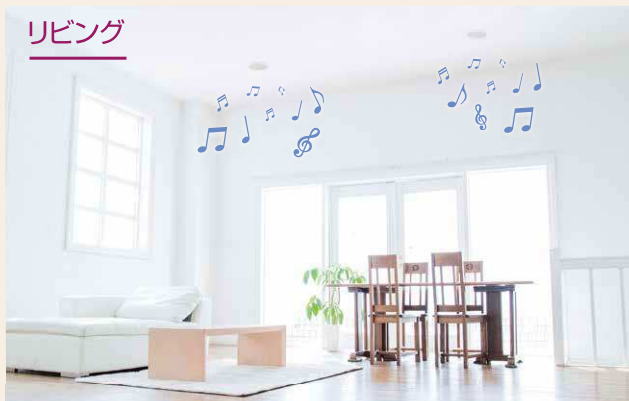

Bluetooth P layer

iOS (iPhone等) Android

Bluetoothが接続できる機器をお使いください。
Bluetoothは米国Bluetooth SIG, Inc.の登録商標です。
iPhoneは、米国Apple Inc.の登録商標です。
Androidは、Google Inc.の登録商標です。

リビングやキッチンに設置して、お気に入りの音楽をもっとお手軽に

スマートフォンで簡単に曲や音声を再生できる天井埋込みのスピーカーです。テレビもつながるトランスミッター付。様々な用途でお使いいただけます。

■天井からのテレビ音声で臨場感アップ ■親子で楽しく音声学習

■好きな音楽を聴きながらクッキング

天井埋込みで、スッキリ快適。クリアな音質を実現

棚や台に設置すると、意外と場所をとってしまうスピーカー。アバニアクトのBluetoothプレーヤーはスピーカー本体が天井裏に収まるからとてもスッキリ。インテリアを邪魔しないシンプルなデザインで各居室に溶け込みます。従来品よりもクリアな音質で、快適にご利用いただけます。