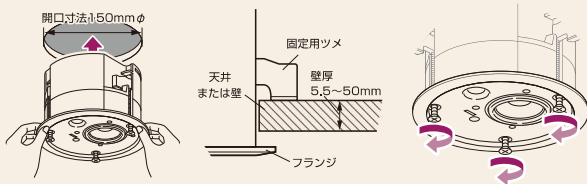

ニューモデルR03の特長

アンプ内蔵のオールインワン

アンプ、電源ユニット、Bluetooth受信機が一体化したオールインワンスピーカーなのでお部屋がスッキリ、施工も簡単です。

カンタン施工

- ①開口部へはめる ②固定用ツメをおこす ③ネジ止め

施工断面図

システム構成例

ステレオ、ダイオティック再生切替可能

設置部屋など、場所に適した再生方法を選べます。

NEW 本体セット ABP-R03-MS

本体スピーカー 重量: 718g
専用スピーカー 重量: 578g
専用リモコン 重量: 50g
リモコンホルダー 重量: 29g
トランスミッター 重量: 73g

NEW 専用スピーカー(1台) ABP-R03-S

専用スピーカー 重量: 578g

体感ルームのご案内

Bluetoothプレーヤーの音をお客様の耳で実際に聞いて、体感していただけますよう、弊社東京本社・大阪ショールーム内に体感ルームをご用意しています。予約制となっておりますので、ご希望の方はHPのお問い合わせページよりご連絡ください。