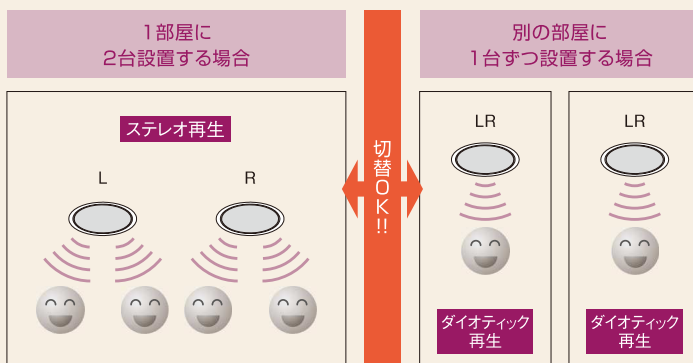

場所によって聞きづらかったり邪魔だったり… / 聞き取りやすく、外観もスッキリ! /

ニューモデルはテレビもつながるトランスミッター付き!

Bluetooth非対応機器も、トランスミッター（ワイヤレス送信機）があれば簡単にスピーカーにつなぐことができます。

Bluetooth非対応機器もつながる

簡単操作で / テレビ音声も天井からふりそそぎます /

あと便利な専用リモコン

専用リモコンで登録した端末を簡単に切り替えることができます。

ニューモデルR03の特長

アンプ内蔵のオールインワン

アンプ、電源ユニット、Bluetooth受信機が一体化したオールインワンスピーカーなのでお部屋がスッキリ、施工も簡単です。

カンタン施工

- ①開口部へはめる ②固定用ツメをおこす ③ネジ止め

施工断面図

システム構成例

ステレオ、ダイオティック再生切替可能

設置部屋など、場所に適した再生方法を選べます。

NEW 本体セット ABP-R03-MS

本体スピーカー 重量: 718g
専用スピーカー 重量: 578g
専用リモコン 重量: 50g
リモコンホルダー 重量: 29g
トランスミッター 重量: 73g

NEW 専用スピーカー(1台) ABP-R03-S

専用スピーカー 重量: 578g

体感ルームのご案内

Bluetoothプレーヤーの音をお客様の耳で実際に聞いて、体感していただけますよう、弊社東京本社・大阪ショールーム内に体感ルームをご用意しています。予約制となっておりますので、ご希望の方はHPのお問い合わせページよりご連絡ください。