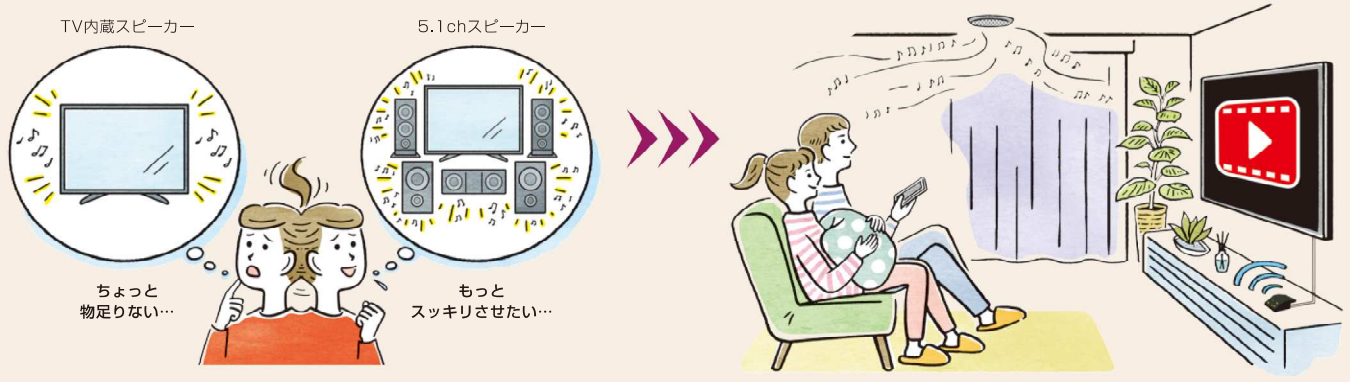

■天井からのテレビ音声で臨場感アップ ■親子で楽しく音声学習

■好きな音楽を聴きながらクッキング

天井埋込みで、スッキリ快適。クリアな音質を実現

棚や台に設置すると、意外と場所をとってしまうスピーカー。アバニアクトのBluetoothプレーヤーはスピーカー本体が天井裏に収まるからとてもスッキリ。インテリアを邪魔しないシンプルなデザインで各居室に溶け込みます。従来品よりもクリアな音質で、快適にご利用いただけます。

場所によって聞きづらかったり邪魔だったり… / 聞き取りやすく、外観もスッキリ! /

ニューモデルはテレビもつながるトランスミッター付き!

Bluetooth非対応機器も、トランスミッター（ワイヤレス送信機）があれば簡単にスピーカーにつなぐことができます。

Bluetooth非対応機器もつながる

簡単操作で / テレビ音声も天井からふりそそぎます /

あと便利な専用リモコン

専用リモコンで登録した端末を簡単に切り替えることができます。