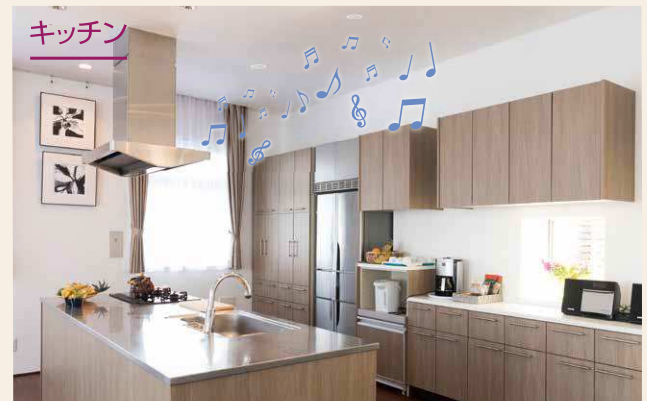

Bluetooth P layer

iOS (iPhone等) Android

Bluetoothが接続できる機器をお使いください。
Bluetoothは米国Bluetooth SIG, Inc.の登録商標です。
iPhoneは、米国Apple Inc.の登録商標です。
Androidは、Google Inc.の登録商標です。

リビングやキッチンに設置して、お気に入りの音楽をもっとお手軽に

スマートフォンで簡単に曲や音声を再生できる天井埋込みのスピーカーです。テレビもつながるトランスミッター付。様々な用途でお使いいただけます。

■天井からのテレビ音声で臨場感アップ ■親子で楽しく音声学習

■好きな音楽を聴きながらクッキング

天井埋込みで、スッキリ快適。クリアな音質を実現

棚や台に設置すると、意外と場所をとってしまうスピーカー。アバニアクトのBluetoothプレーヤーはスピーカー本体が天井裏に収まるからとてもスッキリ。インテリアを邪魔しないシンプルなデザインで各居室に溶け込みます。従来品よりもクリアな音質で、快適にご利用いただけます。