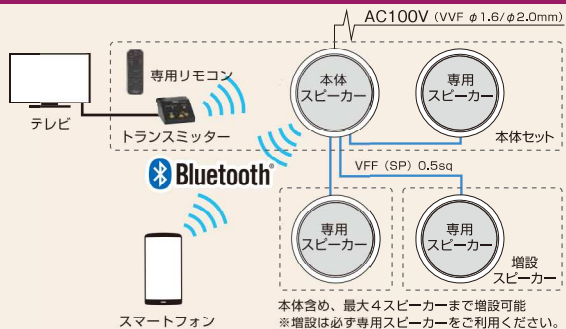

場所によって聞きづらかったり邪魔だったり… / 聞き取りやすく、外観もスッキリ! /

ニューモデルはテレビもつながるトランスミッター付き!

Bluetooth非対応機器も、トランスミッター（ワイヤレス送信機）があれば簡単にスピーカーにつなぐことができます。

Bluetooth非対応機器もつながる

簡単操作で / テレビ音声も天井からふりそそぎます /

あと便利な専用リモコン

専用リモコンで登録した端末を簡単に切り替えることができます。

ニューモデルR03の特長

アンプ内蔵のオールインワン

アンプ、電源ユニット、Bluetooth受信機が一体化したオールインワンスピーカーなのでお部屋がスッキリ、施工も簡単です。

カンタン施工

- ①開口部へはめる ②固定用ツメをおこす ③ネジ止め

施工断面図

システム構成例

ステレオ、ダイオティック再生切替可能

設置部屋など、場所に適した再生方法を選べます。

NEW 本体セット ABP-R03-MS

本体スピーカー 重量: 718g
専用スピーカー 重量: 578g
専用リモコン 重量: 50g
リモコンホルダー 重量: 29g
トランスミッター 重量: 73g

NEW 専用スピーカー(1台) ABP-R03-S

専用スピーカー 重量: 578g

体感ルームのご案内

Bluetoothプレーヤーの音をお客様の耳で実際に聞いて、体感していただけますよう、弊社東京本社・大阪ショールーム内に体感ルームをご用意しています。予約制となっておりますので、ご希望の方はHPのお問い合わせページよりご連絡ください。