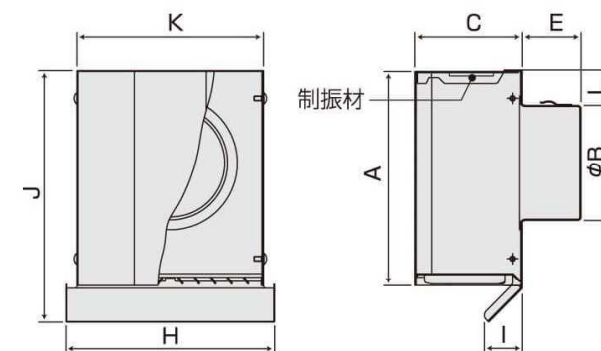

フード・ルーバー
脱着式

水切付

低圧損

品番	A	B	C	E	H	I	J	K	L	適用パイプ(内径)	梱包入数	標準価格	網加算	指定色加算※
N-100KD2	180	97	90	49	175	32	211	157	29	98~106	12	¥6,800	¥600	¥1,600
N-125KD2	245	122	110	65	240	32	276	222	49	123~128	8	¥9,800	¥800	¥2,000
N-150KD2	245	145	110	58	240	32	276	222	37	146~154	8	¥9,800	¥800	¥2,000
N-175KD2	290	172	130	73	290	32	322	271	49	173~180	4	¥18,400	¥900	¥3,000
N-200KD2	290	195	130	73	290	32	322	271	38	196~204	4	¥18,400	¥900	¥3,000
N-225KD2	355	222	150	79	339	32	386	320	49	223~231	1	¥35,000	¥2,000	¥8,000
N-250KD2	355	247	150	84	339	32	386	320	37	248~256	1	¥35,000	¥2,000	¥8,000

(単位：mm)

●特注色はご注文の際、日塗いの色番でご指定ください。

圧力損失曲線