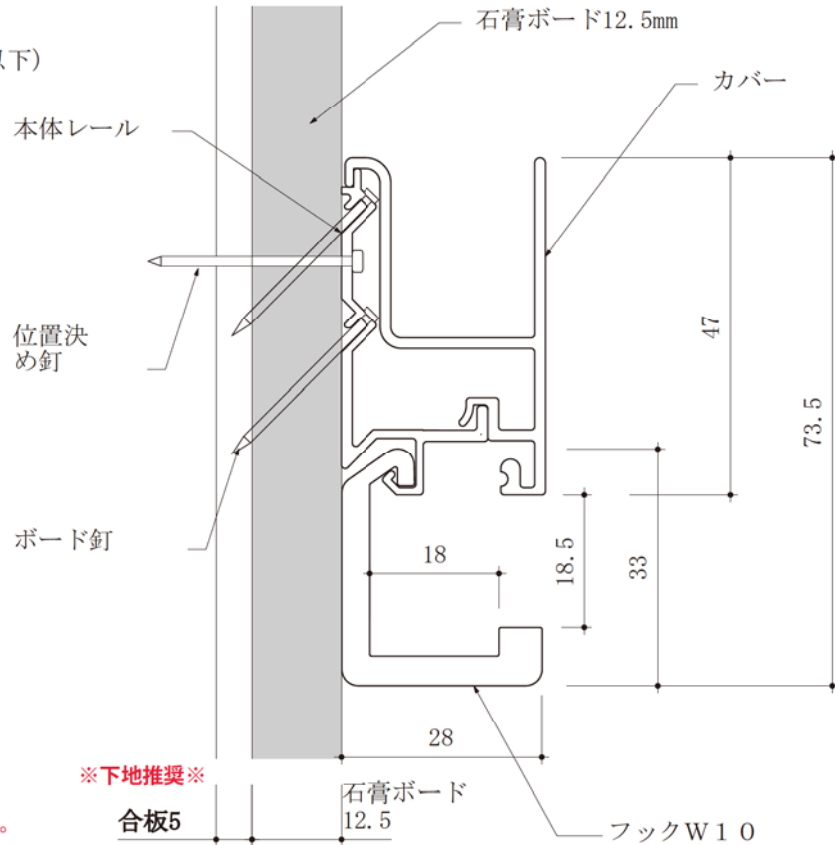

コートフックレール

I. 解説

■概要

●特長

- ・玄関脇のコート掛けユースや、建具裏のデッドスペースの有効利用にご活用頂ける長押状のコート掛けです。
- ・セットには、シンプルな形状のフックが設定されております。オプションの棚や、パイプを追加する事で、ライフスタイルに合わせて壁面を便利にご活用頂けます。
- ・本体の壁からの出は29mmで、スッキリと納まります。本体上部にはレール状のポケット、下部にはオプション取付け用のレールがあり、壁に多彩な用途の機能を付加できます。
- ・ホワイト色のクロスに馴染みやすいCw色を設定いたしました。
- ・固定方法は、ビス固定・ピン固定の2種類から選択できます。
- ・タイプP(ピン固定)は、ピン(細釘)にて取付ける施工方法です。取外した際も、ピン痕が目立ちにくいため付替えが簡単です。子供が小さい内は低い位置に取付け、成長に準じて高い位置への付け替えも可能です。付け替え用のビスも同梱しております。
- ・賃貸物件の付加価値向上にもおすすめです。
- ・洗面室でもお使いいただけます。(常時水に浸からない範囲に限ります。)

●使用イメージ

●姿図

本体/フックW10

本体/フックW30・W10

ハンギングシェルフ (OP)

パイプハンガー (OP)

■設計上の注意点

- ・ビス固定、ピン固定共に取付箇所は間柱やビスの効く下地（5mm以上の合板など）がある事を確認してください。
- ・耐荷重は、レール幅606mmあたり合計で、タイプB（ビス固定）で10kg、タイプP（ピン固定）で5kgです。下地の無い場所への取付けの際は、同程度の下地補強が必要となります。
- ・タイプP（ピン固定）の取付推奨高さは、床面から900mm以下です。タイプP（ピン固定）には、高さを変える場合の付け替え用のビスが同梱されていて、ビス固定が可能です。
- ・タイプP（ピン固定）は石膏ボード壁施工も可能です。コンクリート壁・金属柱の有る場所には設置できません。

■基本納まり図

<タイプB：ビス固定>

耐荷重10Kg/L=606mm
(推奨施工高さ：H1800mm以上)

<タイプP：ピン固定>

耐荷重5Kg/L=600mm
(推奨施工高さ：H900mm以下)
※取付高さ変更可能

※石膏ボード壁施工も可能です。
※コンクリート壁・金属柱の有る場所には設置できません。

Ⅲ. バリエーション

■本体セット