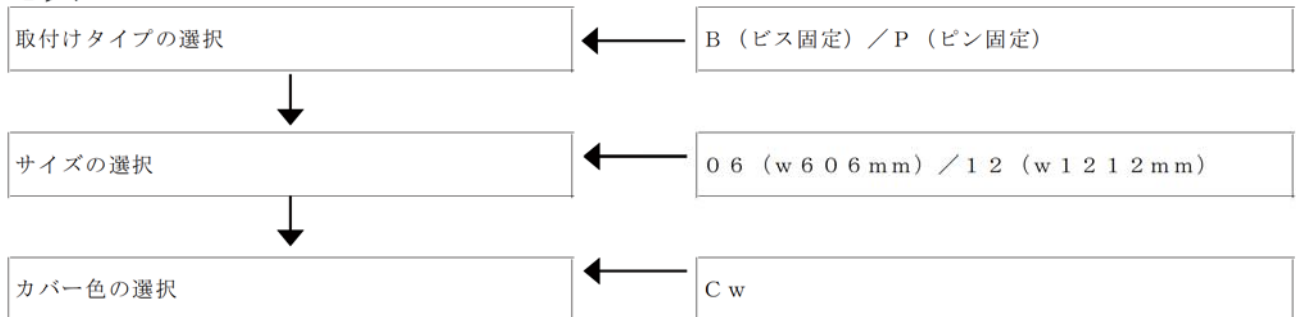

■設計上の注意点

- ・ビス固定、ピン固定共に取付箇所は間柱やビスの効く下地（5mm以上の合板など）がある事を確認してください。
- ・耐荷重は、レール幅606mmあたり合計で、タイプB（ビス固定）で10kg、タイプP（ピン固定）で5kgです。下地の無い場所への取付けの際は、同程度の下地補強が必要となります。
- ・タイプP（ピン固定）の取付推奨高さは、床面から900mm以下です。タイプP（ピン固定）には、高さを変える場合の付け替え用のビスが同梱されていて、ビス固定が可能です。
- ・タイプP（ピン固定）は石膏ボード壁施工も可能です。コンクリート壁・金属柱の有る場所には設置できません。

II. 運用ルール

■運用上の注意点

- ・本体商品には、タイプB（ビス固定）とタイプP（ピン固定）の2種類があります。用途や、耐荷重に応じて選択してください。

■選定フロー

セット