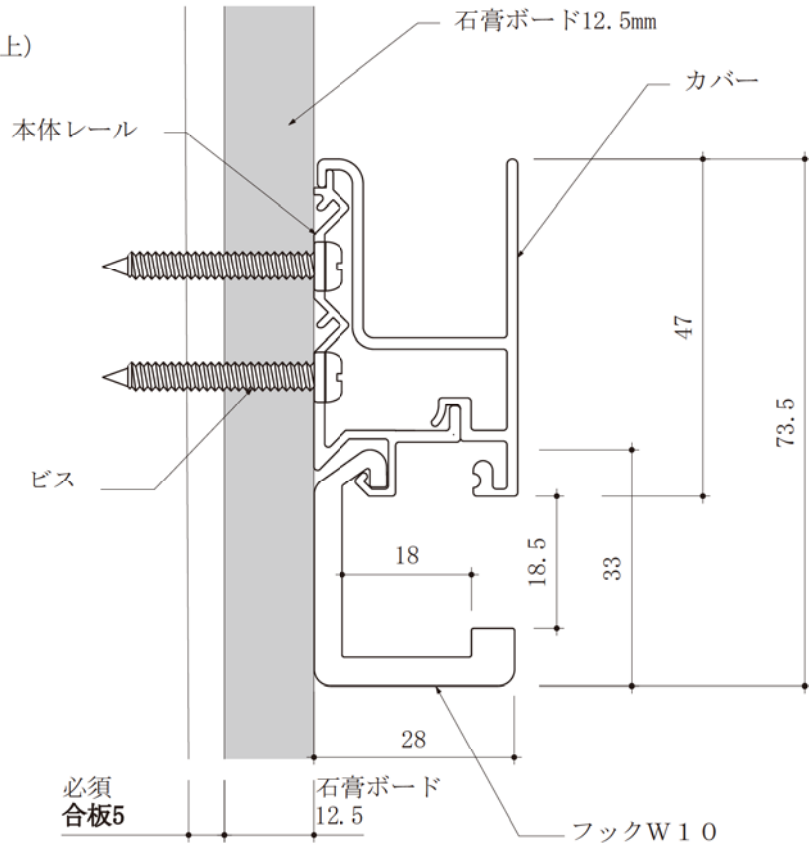

●使用イメージ

●姿図

本体/フックW10

本体/フックW30・W10

ハンギングシェルフ (OP)

パイプハンガー (OP)

■設計上の注意点

- ・ビス固定、ピン固定共に取付箇所は間柱やビスの効く下地（5mm以上の合板など）がある事を確認してください。
- ・耐荷重は、レール幅606mmあたり合計で、タイプB（ビス固定）で10kg、タイプP（ピン固定）で5kgです。下地の無い場所への取付けの際は、同程度の下地補強が必要となります。
- ・タイプP（ピン固定）の取付推奨高さは、床面から900mm以下です。タイプP（ピン固定）には、高さを変える場合の付け替え用のビスが同梱されていて、ビス固定が可能です。
- ・タイプP（ピン固定）は石膏ボード壁施工も可能です。コンクリート壁・金属柱の有る場所には設置できません。

- ①品名 コートフックレール
- ②種類 B=ビス固定/P=ピン固定
- ③サイズ 06=本体w606mm/12=本体w1212mm
- ④カラー Cw=クリーミーホワイト

オプション

- ①品名 コートフックレール
- ②種類 フックW10=フック幅10mm/フックW30=フック幅30mm
HS=ハンギングシェルフ/PH=パイプハンガー
- ③カラー Sb=シルバー/Wh=ホワイト
- ④入り数 1個/3個
(コートフックレールフックW10/W30に、入数が2種類あり)

■基本納まり図

<タイプB：ビス固定>

耐荷重10Kg/L=606mm
(推奨施工高さ：H1800mm以上)

<タイプP：ピン固定>

耐荷重5Kg/L=600mm
(推奨施工高さ：H900mm以下)
※取付高さ変更可能

※石膏ボード壁施工も可能です。
※コンクリート壁・金属柱の有る場所には設置できません。

Ⅲ. バリエーション

■本体セット