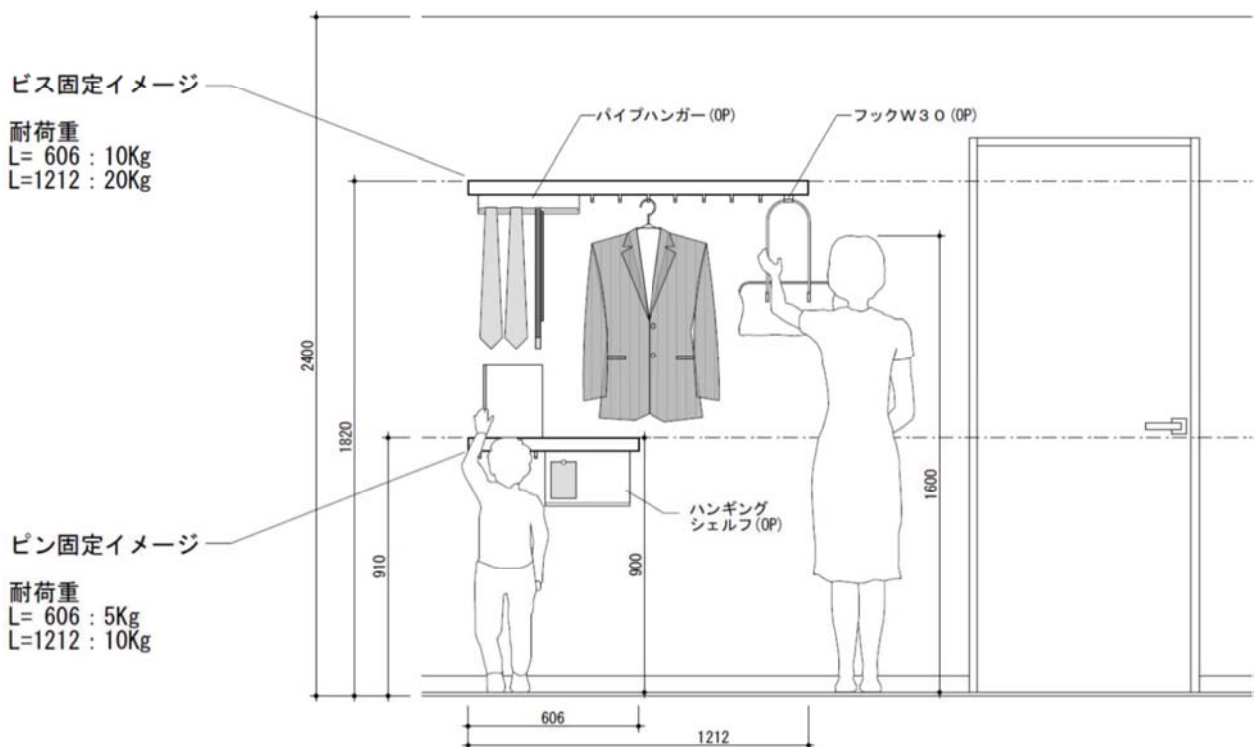

コートフックレール

I. 解説

■概要

●特長

- ・玄関脇のコート掛けユースや、建具裏のデッドスペースの有効利用にご活用頂ける長押状のコート掛けです。
- ・セットには、シンプルな形状のフックが設定されております。オプションの棚や、パイプを追加する事で、ライフスタイルに合わせて壁面を便利にご活用頂けます。
- ・本体の壁からの出は29mmで、スッキリと納まります。本体上部にはレール状のポケット、下部にはオプション取付け用のレールがあり、壁に多彩な用途の機能を付加できます。
- ・ホワイト色のクロスに馴染みやすいCw色を設定いたしました。
- ・固定方法は、ビス固定・ピン固定の2種類から選択できます。
- ・タイプP(ピン固定)は、ピン(細釘)にて取付ける施工方法です。取外した際も、ピン痕が目立ちにくいため付替えが簡単です。子供が小さい内は低い位置に取付け、成長に準じて高い位置への付け替えも可能です。付け替え用のビスも同梱しております。
- ・賃貸物件の付加価値向上にもおすすめです。
- ・洗面室でもお使いいただけます。(常時水に浸からない範囲に限ります。)

●使用イメージ

●姿図

本体/フックW10

本体/フックW30・W10

ハンギングシェルフ (OP)

パイプハンガー (OP)

■設計上の注意点

- ・ビス固定、ピン固定共に取付箇所は間柱やビスの効く下地（5mm以上の合板など）がある事を確認してください。
- ・耐荷重は、レール幅606mmあたり合計で、タイプB（ビス固定）で10kg、タイプP（ピン固定）で5kgです。下地の無い場所への取付けの際は、同程度の下地補強が必要となります。
- ・タイプP（ピン固定）の取付推奨高さは、床面から900mm以下です。タイプP（ピン固定）には、高さを変える場合の付け替え用のビスが同梱されていて、ビス固定が可能です。
- ・タイプP（ピン固定）は石膏ボード壁施工も可能です。コンクリート壁・金属柱の有る場所には設置できません。