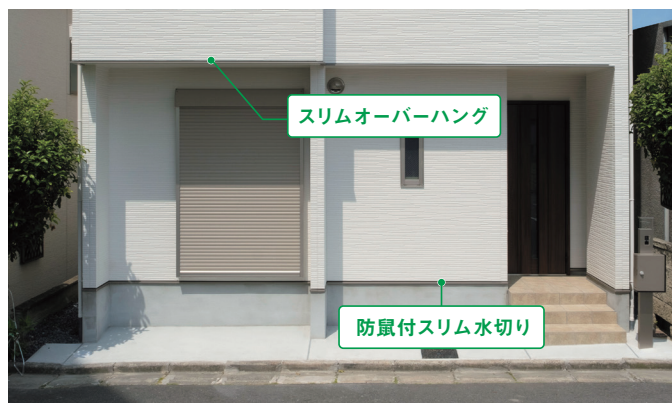

2020年8月発売

見付け15mm! シンプルモダンに最適。

>スリムオーバーハング(穴なしタイプ) [HF-SA154050/ HF-SA154555]

WM
調和シリーズ

POINT 1

見付け寸法わずか15mm!
存在を主張せず、通気と雨仕舞を実現します。

見付けを薄くし、部材そのものが存在を主張しないことで、シンプルモダンの住宅に美しく調和します。もちろん、見付けは薄くなくても、通気・雨仕舞の性能は従来製品と同等です。

POINT 2

従来通りの施工方法だから
施工精度に影響が出ません。

POINT 3

既製品だからできる!
役物に「水抜き穴」を設計しています。

万が一、オーバーハング内に雨水が浸入しても役物に開けられた「水抜き穴」から水が排出されるため、常に乾燥状態を保つことができます。

■出幅40mm

品名	スリムオーバーハング(穴なしタイプ): 見付け寸法15mm	
品番	HF-SA154050-L30-□□	HF-SA154050-L18-□□
色型番	WT(ホワイト) / SV(シルバー) / AG(アンバーグレー) / CB(シックブラウン) / BK(ブラック)	
長さ	3,030mm	1,820mm
材質	カラー GL鋼板*(厚さ:0.35mm) *JIS G3322	
梱包	4本/ケース	
正価	3,200円/本	2,500円/本