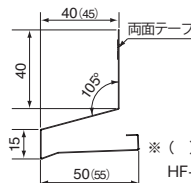

■出幅45mm

品名	スリムオーバーハング(穴なしタイプ): 見付け寸法15mm	
品番	HF-SA154555-L30-□□	HF-SA154555-L18-□□
色型番	WT(ホワイト) / SV(シルバー) / AG(アンバーグレー) / CB(シックブラウン) / BK(ブラック)	
長さ	3,030mm	1,820mm
材質	カラー GL鋼板*(厚さ:0.35mm) *JIS G3322	
梱包	4本/ケース	
正価	3,400円/本	2,600円/本

□□...品番の後に色型番が入ります
E 3ケース以下(混合可)は、運賃が必要となります。

※ 製品に関する詳しい情報は、当社WEBサイトをご覧ください。

■役物(別売品)

品名	出隅	入隅	ジョイントカバー	エンドキャップ
品番	HF-SA154050SD-□□	HF-SA154050SI-□□	HF-SA154050JC-□□	HF-SA154050EC-□□
色型番	WT(ホワイト) / SV(シルバー) / AG(アンバーグレー) / CB(シックブラウン) / BK(ブラック)			
材質	カラー GL鋼板*(厚さ:0.35mm) *JIS G3322			
梱包	2コ/ケース		6コ/ケース	
正価	1,300円/コ E		550円/コ E	
			左右2セット/ケース	
			1,700円/セット E	

製品図

納まり図

※ ()内の寸法は HF-SA154555