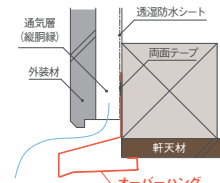

2020年8月発売

見付け15mm! シンプルモダンに最適。

>スリムオーバーハング(穴なしタイプ) [HF-SA154050/ HF-SA154555]

WM
調和シリーズ

POINT 1

見付け寸法わずか15mm!
存在を主張せず、通気と雨仕舞を実現します。

見付けを薄くし、部材そのものが存在を主張しないことで、シンプルモダンの住宅に美しく調和します。もちろん、見付けは薄くなくても、通気・雨仕舞の性能は従来製品と同等です。

POINT 2

従来通りの施工方法だから
施工精度に影響が出ません。

POINT 3

既製品だからできる!
役物に「水抜き穴」を設計しています。

万が一、オーバーハング内に雨水が浸入しても役物に開けられた「水抜き穴」から水が排出されるため、常に乾燥状態を保つことができます。

■出幅40mm

品名	スリムオーバーハング(穴なしタイプ): 見付け寸法15mm	
品番	HF-SA154050-L30-□□	HF-SA154050-L18-□□
色型番	WT(ホワイト) / SV(シルバー) / AG(アンバーグレー) / CB(シックブラウン) / BK(ブラック)	
長さ	3,030mm	1,820mm
材質	カラー GL鋼板*(厚さ:0.35mm) *JIS G3322	
梱包	4本/ケース	
正価	3,200円/本	2,500円/本

■出幅45mm

品名	スリムオーバーハング(穴なしタイプ): 見付け寸法15mm	
品番	HF-SA154555-L30-□□	HF-SA154555-L18-□□
色型番	WT(ホワイト) / SV(シルバー) / AG(アンバーグレー) / CB(シックブラウン) / BK(ブラック)	
長さ	3,030mm	1,820mm
材質	カラー GL鋼板*(厚さ:0.35mm) *JIS G3322	
梱包	4本/ケース	
正価	3,400円/本	2,600円/本

□□...品番の後に色型番が入ります
E 3ケース以下(混合可)は、運賃が必要となります。

※ 製品に関する詳しい情報は、当社WEBサイトをご覧ください。

■役物(別売品)

品名	出隅	入隅	ジョイントカバー	エンドキャップ
品番	HF-SA154050SD-□□	HF-SA154050SI-□□	HF-SA154050JC-□□	HF-SA154050EC-□□
色型番	WT(ホワイト) / SV(シルバー) / AG(アンバーグレー) / CB(シックブラウン) / BK(ブラック)			
材質	カラー GL鋼板*(厚さ:0.35mm) *JIS G3322			
梱包	2コ/ケース		6コ/ケース	
正価	1,300円/コ E		550円/コ E	
			左右2セット/ケース	
			1,700円/セット E	

■役物(別売品)

品名	出隅	入隅	ジョイントカバー	エンドキャップ
品番	HF-SA154555SD-□□	HF-SA154555SI-□□	HF-SA154555JC-□□	HF-SA154555EC-□□
色型番	WT(ホワイト) / SV(シルバー) / AG(アンバーグレー) / CB(シックブラウン) / BK(ブラック)			
材質	カラー GL鋼板*(厚さ:0.35mm) *JIS G3322			
梱包	2コ/ケース		6コ/ケース	
正価	1,400円/コ E		600円/コ E	
			左右2セット/ケース	
			1,800円/セット E	

納まり図

※ ( )内の寸法は HF-SA154555