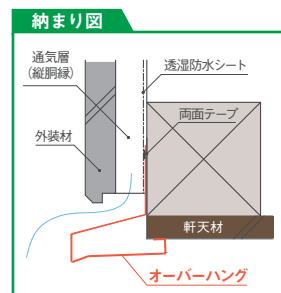

2020年8月発売

見付け15mm! シンプルモダンに最適。

>スリムオーバーハング(穴なしタイプ) [HF-SA154050/ HF-SA154555]

WM
調和シリーズ

POINT 1

見付け寸法わずか15mm!
存在を主張せず、通気と雨仕舞を実現します。

見付けを薄くし、部材そのものが存在を主張しないことで、シンプルモダンの住宅に美しく調和します。もちろん、見付けは薄くなくても、通気・雨仕舞の性能は従来製品と同等です。

POINT 2

従来通りの施工方法だから
施工精度に影響が出ません。

POINT 3

既製品だからできる!
役物に「水抜き穴」を設計しています。

万が一、オーバーハング内に雨水が浸入しても役物に開けられた「水抜き穴」から水が排出されるため、常に乾燥状態を保つことができます。

■出幅40mm

品名	スリムオーバーハング(穴なしタイプ): 見付け寸法15mm	
品番	HF-SA154050-L30-□□	HF-SA154050-L18-□□
色型番	WT(ホワイト) / SV(シルバー) / AG(アンバーグレー) / CB(シックブラウン) / BK(ブラック)	
長さ	3,030mm	1,820mm
材質	カラー GL鋼板*(厚さ:0.35mm) *JIS G3322	
梱包	4本/ケース	
正価	3,200円/本	2,500円/本

■出幅45mm

品名	スリムオーバーハング(穴なしタイプ): 見付け寸法15mm	
品番	HF-SA154555-L30-□□	HF-SA154555-L18-□□
色型番	WT(ホワイト) / SV(シルバー) / AG(アンバーグレー) / CB(シックブラウン) / BK(ブラック)	
長さ	3,030mm	1,820mm
材質	カラー GL鋼板*(厚さ:0.35mm) *JIS G3322	
梱包	4本/ケース	
正価	3,400円/本	2,600円/本