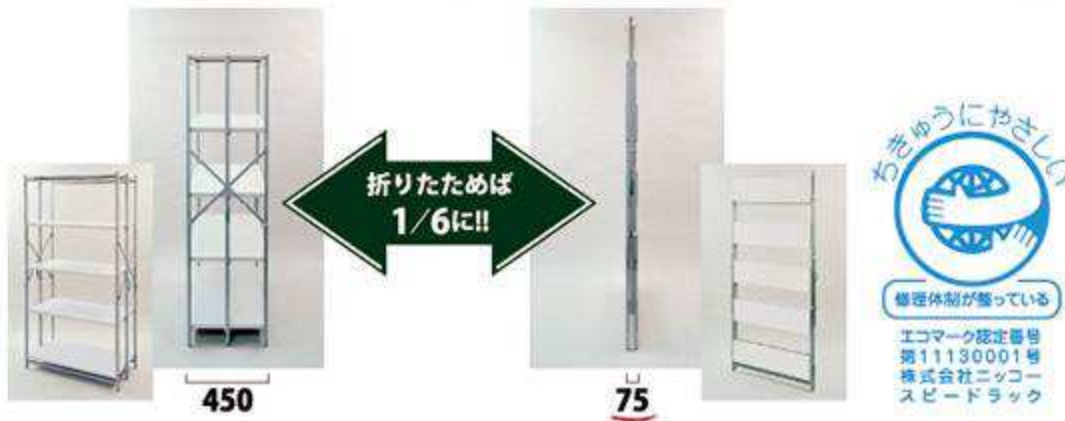

瞬間!! 折りたたみ式スチールラック  
スピードラック®

( 組み立て90秒 折りたたみ30秒 )  
驚異のスピードセッティング

瞬間!! 折りたたみ式スチールラック  
スピードラック® ( 組み立て90秒 折りたたみ30秒 )  
驚異のスピードセッティング

<p><b>製品名</b></p>	<p>スピードラック®</p>
<p><b>特長</b></p>	<p>★エコマーク認証製品・グリーン購入法適合製品★ 瞬間！折りたたみ式スチールラック！組み立て90秒、折りたたみ30秒！ 言わずと知れたニッコーの代名詞ともいえるベストセラー商品です。 即使用、即撤去の場面に最適！！ 官公庁さま、バックヤード関連の企業さま、物流企業さまなど、さまざまなお客さまにご利用いただいております。</p>