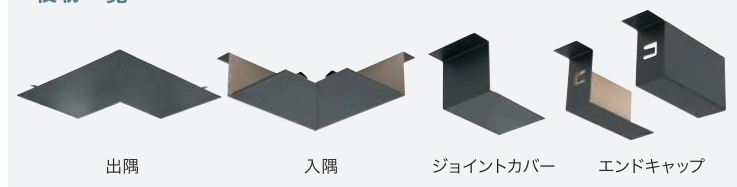

役物一覧

役物 (別売品) FV-N016F-L27・FV-N016F-L09対応

品名	出隅	入隅	ジョイントカバー	エンドキャップ
品番	FV-G016FSD-□□	FV-G016FSI-□□	FV-G016FJC-□□	FV-G016FEC-□□
色型番	WT AG CB BK	CB BK		
色・柄	ホワイト・アンバークレー・シククブラウン・ブラック			
材質	カラーGL鋼板*(高耐食仕様、厚さ:0.35mm) *JIS G3322			
梱包	2コ/ケース	6コ/ケース	左右2セット/ケース	
正価	1,780円/コ E	1,100円/コ E	2,040円/セット E	

⚠ 注意

- ◎本製品は屋根の妻側及び片流れ屋根の水の上側への使用は避けてください。
- ◎施工の際は、P19記載の注意書き、ホームページ記載の注意事項をご確認いただき、施工説明書に従って施工してください。

●ご注文時の注意事項 品番の後に色型番をご記入ください。 記入例: FV-N016F-L27-**WT** (ホワイトの場合)
※梱包ケースや伝票類の色表示は、従来通りカタカナ表記となります。予めご了承ください。

ご注文数量によっては、運賃を別途申し受ける場合がございます。