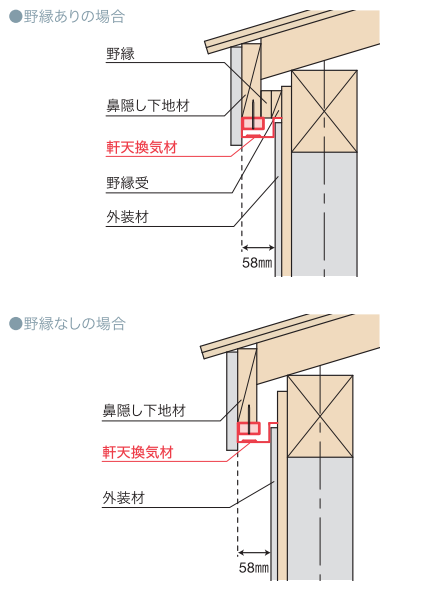

運賃のお知らせ

インデックス

参考納まり図