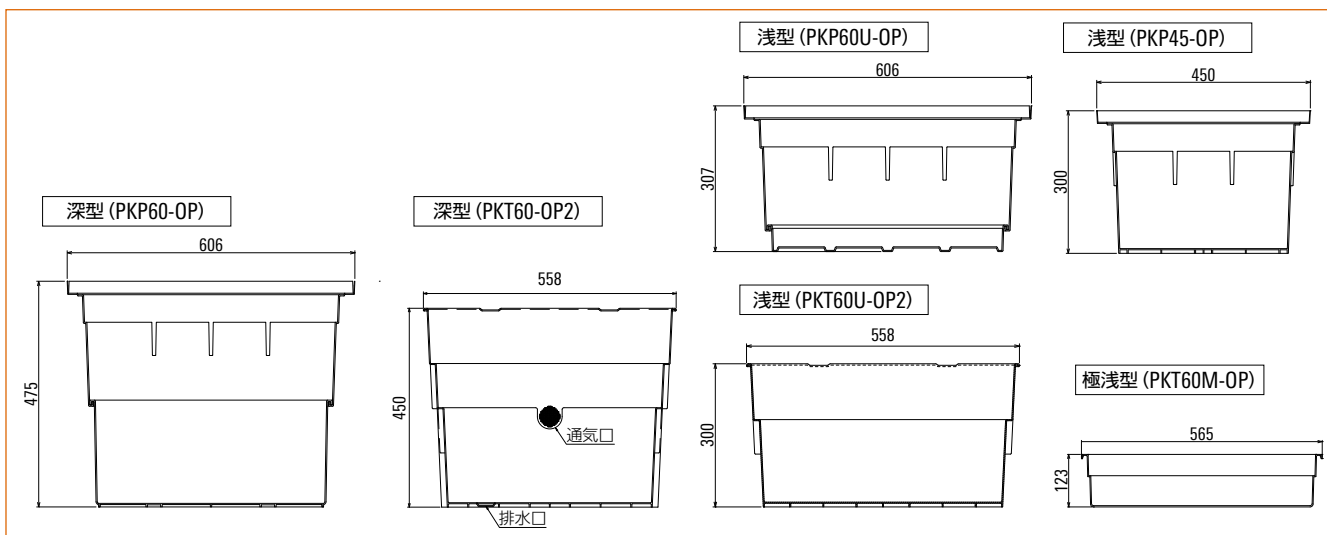

※2022年1月5日より下記価格に改定しました。

深型 PKP60-OP

浅型 PKT60U-OP2
※吊り金具付属します。

極浅型 PKT60M-OP

収納ボックス

サイズ (mm)	収納容量 (L)	タイプ	呼称	単位	価格	1梱入数 (台)	備考
610×610×H475	105	深型	PKP60-OP	1台	¥17,400	2	PKP60 (D) 型取り替え用 HX (D) P60型用
610×610×H320	50	浅型	PKP60U-OP		¥14,800	2	PKP60U型取り替え用 HXP60型用
455×455×H300	30	浅型	PKP45-OP		¥10,400	5	PKP45型取り替え用 HXP45型用
558×558×H450	105	深型	PKT60-OP2		¥ 7,500	3	PKC型取り替え用 HXD360型・HFKC型用
558×558×H300	75	浅型	PKT60U-OP2		¥ 6,400	3	
565×565×H123	26	極浅型	PKT60M-OP		¥ 6,600	5	PKCM型取り替え用 HFKC型用