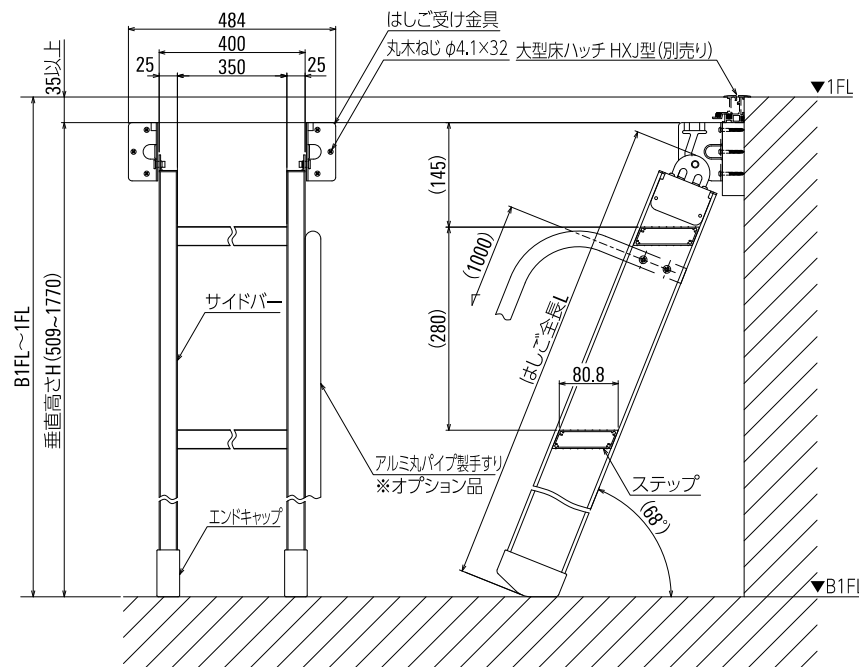

天井点検口

壁点検口

ホーム床点検口

床ハッチ

床