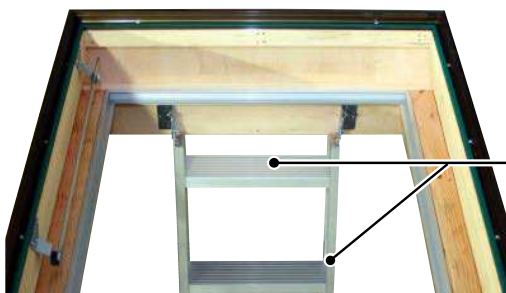

### 床ハッチの出入りに適した アルミ製はしご。

オプション手すりHFOTTS

アルミ丸パイプ製で、左右どちらにも  
取付け可能。

※手すりははしご垂直高さHが1200mm以上の  
場合のみ取付け可能。

納まり図

はしご

アルミ中空材製な  
ので軽量・高強度。  
取外しが可能。

6価クロムフリー