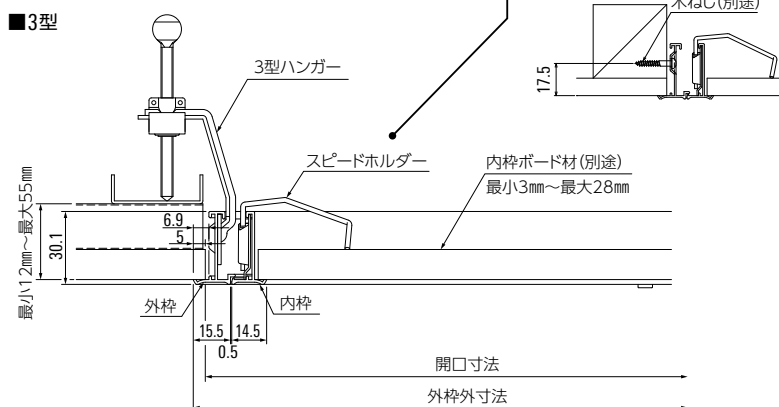

納まり図

木下地納まり図

ハンガータイプ

CFZ3型 付属部品

※2022年1月5日より下記価格に改定しました。

オプション

呼称	単位
C02J	1セット
価格	1袋入数
¥800	4個

☆1個単位の点検口との同時出荷以外は運賃別途です。

*5 吊り込みタイプはオプションハンガーで対応。