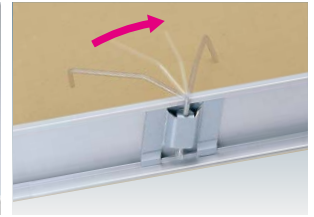

呼称	単位
C02J	1セット
価格	1袋入数
¥800	4個

☆1個単位の点検口との同時出荷以外は運賃別途です。

オプションハンガー*5 (吊り込みタイプ)

*5 吊り込みタイプはオプションハンガーで対応。

スピード部品の紹介

●3型スピードハンガー (CFZ3型シリーズ標準装備)

ハンガーボルトを少しずつ回転させる従来の取付方法に加え、次のようなスピード取付が可能です。

①ハンガーを外枠にセットします。②ハンガーボルトを取付野縁に当たるところまでスライドさせます。③ハンガーボルトを数回回し締めます。④完了

●スピードホルダー

(全型式標準装備・ボード押え)

天井仕上材の厚みによらず、ばね材を回転させるだけで内枠ボード材をあっという間に固定できます。

部材仕様

部材	材質	仕上
内枠・外枠	A6063S-T5	陽極酸化塗装複合皮膜 (ホワイト) *6
コインロック	亜鉛合金ダイカスト	電気亜鉛めっき
スピードホルダー	SPCC	電気亜鉛めっき
3型ハンガー	SPCC	電気亜鉛めっき
錠カバー	A5052P-H34	陽極酸化塗装複合皮膜 (ホワイト) *6
錠本体	亜鉛合金ダイカスト	クロムめっき
取付ねじ (O型用)	鋼製	電気亜鉛めっき