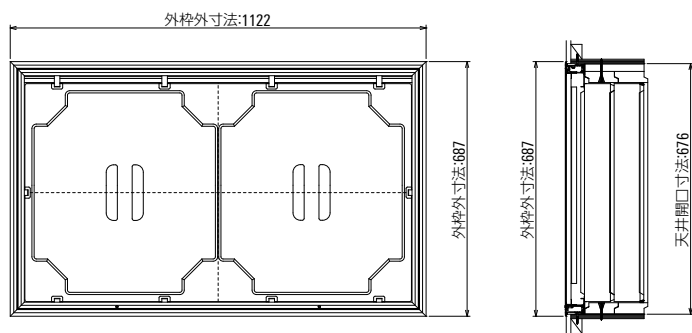

## CXDW2711 [CXDW2711 ホワイト]

 額縁タイプ	 気密・断熱タイプ ▶P.8	 鋼製下地	 木下地	 別込みタイプハンガー金具	 支持タイプハンガー金具	 木ねじ止	 錠付タイプ
 特注寸法 特注寸法	 特注塗装 特注塗装	 内枠落下防止ワイヤー	 木下地取付用金具 ▶P.9	 スタッド工法用特殊ねじ ▶P.9	 公共建築 公共建築認定品	 JACCA 耐震天井推奨部材	

CXBA 型をベースにした天井点検口

#### ■詳細図

型式	サイズ呼称	外枠外寸法 (mm)	開口寸法 (mm)	呼称	単位	価格	1 梱入数 (台)
CXDW	2711	1122×687	676×1111	CXDW2711	1台	¥142,400 <small>(税)</small>	1

● (税) は受注生産品です。