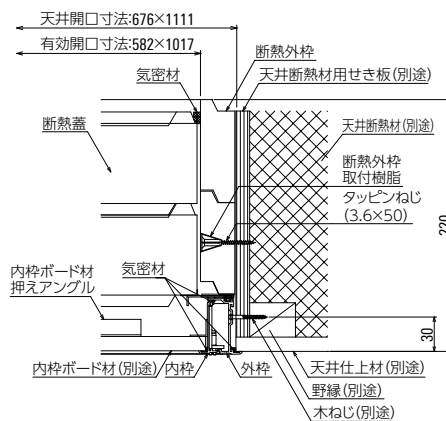

## CXDW2711 [CXDW2711 ホワイト]

 額縁タイプ	 気密・断熱タイプ ▶P.8	 鋼製下地	 木下地	 別込みタイプハンガー金具	 支持タイプハンガー金具	 木ねじ止	 錠付タイプ
 特注寸法 特注寸法	 特注塗装 特注塗装	 内枠落下防止ワイヤー	 木下地取付用金具 ▶P.9	 スタッド工法用特殊ねじ ▶P.9	 公共建築 公共建築認定品	 JACCA 耐震天井推奨部材	

CXBA 型をベースにした天井点検口

### 空調システムの出し入れに最適な 大型気密・断熱タイプ。

#### 納まり図

#### ■詳細図

型式	サイズ呼称	外枠外寸法 (mm)	開口寸法 (mm)	呼称	単位	価格	1 梱入数 (台)
CXDW	2711	1122×687	676×1111	CXDW2711	1台	¥142,400 <small>(税)</small>	1

● (税) は受注生産品です。