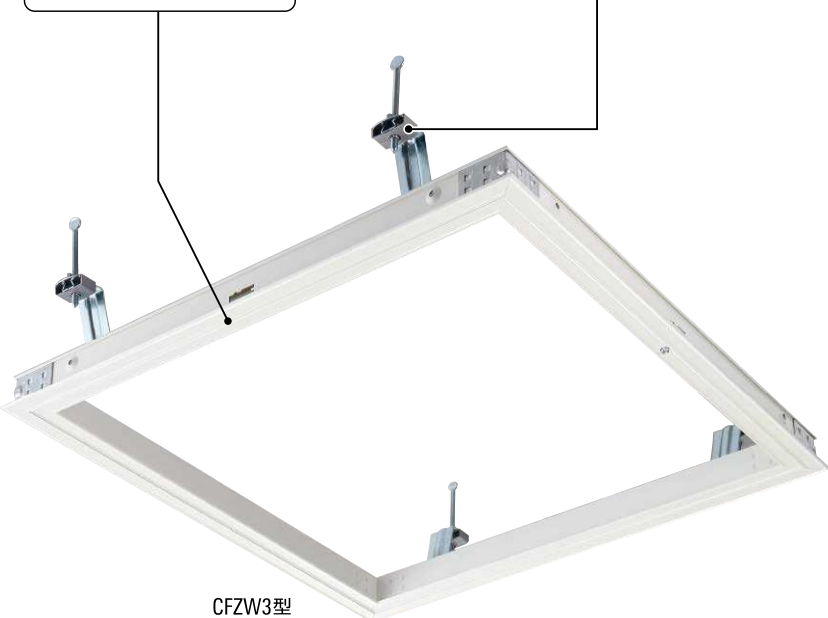

CFZ [CFZW3 ホワイト / 錠付 / CFZW3K ホワイト・錠付
 CFZ3 シルバー / CFZ3K シルバー・錠付 / CFZWO ホワイト (木下地取付用) / CFZO シルバー (木下地取付用)]

*1 CFZWO・CFZO型を除く *2 CFZW3・CFZ3型のみ *3 CFZ3・CFZO型のみ *4 錠付、準規格品は除く

スピード施工タイプで施工時間を大幅に短縮。

施工方法を動画で確認!

額縁タイプ

目地にスキマが無く、チリやホコリが落ちにくい構造。

ハンガー (支持金具)

スピードハンガーでスピード施工が可能。外枠への取付位置自由。

CFZW3型

錠付 (30・45)

錠付 (60)

吊り元

外枠4面に内枠取付可能 (K型は除く)。

040型

野縁の切断が不要なジャストサイズで改修工事に最適。

ボード押え

スピードホルダーでスピード施工が可能。ばね材を回転させるだけで取付け完了。

納まり図

木下地納まり図

ハンガータイプ