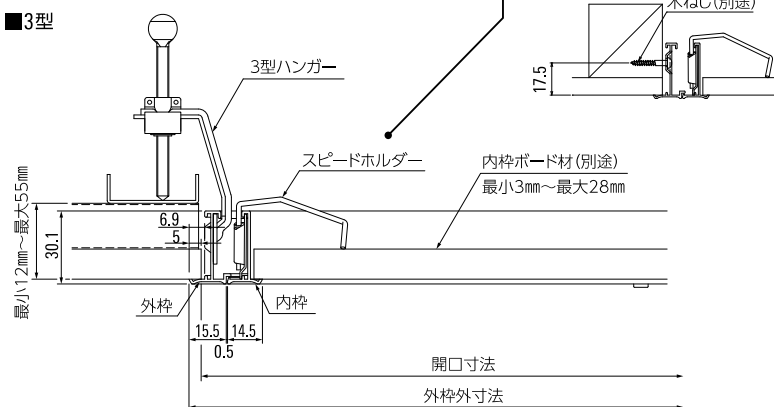

外枠4面に内枠取付可能 (K型は除く)。

040型

野縁の切断が不要なジャストサイズで改修工事に最適。

ボード押え

スピードホルダーでスピード施工が可能。ばね材を回転させるだけで取付け完了。

納まり図

木下地納まり図

ハンガータイプ

部材仕様

部材	材質	仕上
内枠・外枠	A6063S-T5	陽極酸化塗装複合皮膜（ホワイト）*6
コインロック	亜鉛合金ダイカスト	電気亜鉛めっき
スピードホルダー	SPCC	電気亜鉛めっき
3型ハンガー	SPCC	電気亜鉛めっき
錠カバー	A5052P-H34	陽極酸化塗装複合皮膜（ホワイト）*6
錠本体	亜鉛合金ダイカスト	クロムめっき
取付ねじ（0型用）	鋼製	電気亜鉛めっき

*6 シルバーは陽極酸化皮膜
●錠付にはコインロックはありません。