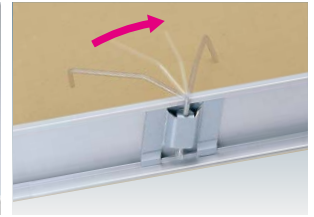

スピード部品の紹介

●3型スピードハンガー（CFZ3型シリーズ標準装備）

ハンガーボルトを少しずつ回転させる従来の取付方法に加え、次のようなスピード取付が可能です。

①ハンガーを外枠にセットします。②ハンガーボルトを取付野縁に当たるところまでスライドさせます。③ハンガーボルトを数回回し締めます。④完了

●スピードホルダー

（全型式標準装備・ボード押え）

天井仕上材の厚みによらず、ばね材を回転させるだけで内枠ボード材をあっという間に固定できます。

部材仕様

部材	材質	仕上
内枠・外枠	A6063S-T5	陽極酸化塗装複合皮膜（ホワイト）*6
コインロック	亜鉛合金ダイカスト	電気亜鉛めっき
スピードホルダー	SPCC	電気亜鉛めっき
3型ハンガー	SPCC	電気亜鉛めっき
錠カバー	A5052P-H34	陽極酸化塗装複合皮膜（ホワイト）*6
錠本体	亜鉛合金ダイカスト	クロムめっき
取付ねじ（0型用）	鋼製	電気亜鉛めっき

*6 シルバーは陽極酸化皮膜
●錠付にはコインロックはありません。