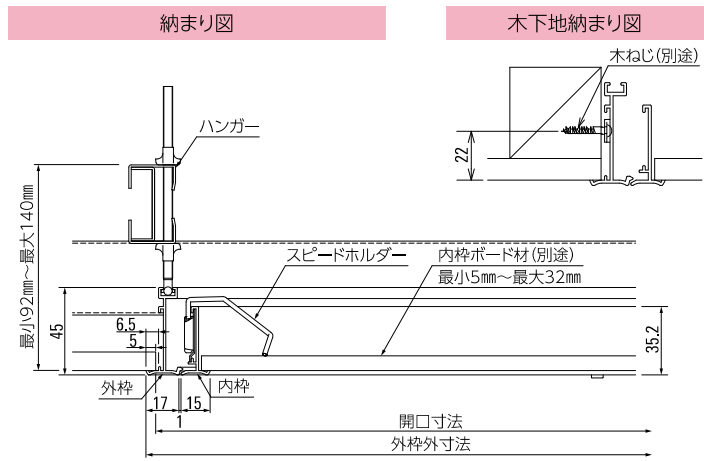

*1 長辺が703を超えた場合、短辺は303以上となります。長辺が703を超えた場合、内枠は2枚割となりCDZ、CDZP、CDZG(A)型は製作不可となります。*2 鍍付、CDZ90は除く

バリエーション豊富なデラックスタイプ。

ハンガー(吊り金具)
自立式で取付位置自由。

額縁タイプ
目地にスキマが無く、チリやホコリが落ちにくい構造。

ダブルヒンジ構造
大きな開口面積と開口角度を実現。

吊り元
外枠4面に内枠取付可能(鍍付は除く)。

木目調
額縁面に木目調シート貼りし、和室など木を多用した部屋の天井に最適。

ガラリ
換気用のガラリ付。
CDZGA型は開口率が高く24時間換気に最適。
CDZG: 開口率14%
CDZGA: 開口率32%

ダブルヒンジ構造
大きな開口面積と開口角度を実現。

鍍付CDZK型

ガラリ
換気用のガラリ付。
CDZGA型は開口率が高く24時間換気に最適。
CDZG: 開口率14%
CDZGA: 開口率32%

部材仕様	部材	材質	仕上	備考
内枠・外枠	A6063S-T5	陽極酸化塗装複合皮膜(ホワイト)*3		
ヒンジ材	A6063S-T5	陽極酸化皮膜		
ガラリ	A6063S-T5	陽極酸化皮膜		CDZG(A)型用
コインロック	亜鉛合金ダイカスト	電気亜鉛めっき*4		
スピードホルダー	SPCC	電気亜鉛めっき		
脱落防止樹脂	樹脂	-		
ハンガー	SECC	-		
鍍付バー	A5052P-H34	陽極酸化塗装複合皮膜(ホワイト)*5		
鍍付本体	亜鉛合金ダイカスト	クロムめっき		