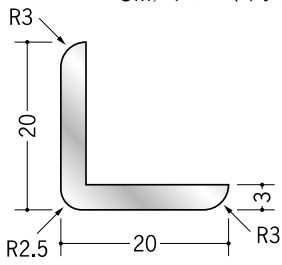

アルミ R付アンクル 等辺

56191 アルミ出隅
アングル20-2.5R
3m/アルマイトシルバー

56192 アルミ出隅
アングル25-2.5R
3m/アルマイトシルバー

56193 アルミ出隅
アングル30-2.5R
3m/アルマイトシルバー

56194 アルミ出隅
アングル35-2.5R
3m/アルマイトシルバー

56196 アルミ入隅
アングル20-2R
3m/アルマイトシルバー

56197 アルミ入隅
アングル25-2R
3m/アルマイトシルバー

56198 アルミ入隅
アングル30-2R
3m/アルマイトシルバー

56199 アルミ入隅
アングル35-2R
3m/アルマイトシルバー

アルミ製品は、1本からカラー仕上げ（焼付塗装）が可能です。