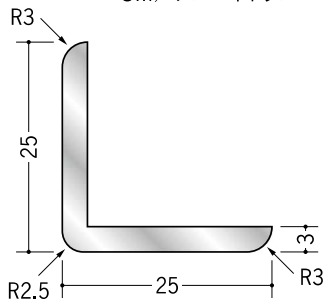

アルミ R付アンクル 等辺

56191 アルミ出隅
アングル20-2.5R
3m/アルマイトシルバー

56192 アルミ出隅
アングル25-2.5R
3m/アルマイトシルバー

56193 アルミ出隅
アングル30-2.5R
3m/アルマイトシルバー

56194 アルミ出隅
アングル35-2.5R
3m/アルマイトシルバー

56196 アルミ入隅
アングル20-2R
3m/アルマイトシルバー

56197 アルミ入隅
アングル25-2R
3m/アルマイトシルバー

56198 アルミ入隅
アングル30-2R
3m/アルマイトシルバー

56199 アルミ入隅
アングル35-2R
3m/アルマイトシルバー

アルミ製品は、1本からカラー仕上げ（焼付塗装）が可能です。