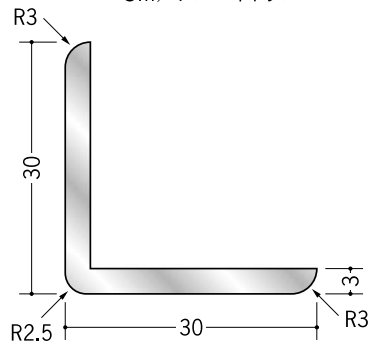

アルミ R付アンクル 等辺

56191 アルミ出隅
アングル20-2.5R
3m/アルマイトシルバー

56192 アルミ出隅
アングル25-2.5R
3m/アルマイトシルバー

56193 アルミ出隅
アングル30-2.5R
3m/アルマイトシルバー

56194 アルミ出隅
アングル35-2.5R
3m/アルマイトシルバー

56196 アルミ入隅
アングル20-2R
3m/アルマイトシルバー

56197 アルミ入隅
アングル25-2R
3m/アルマイトシルバー

56198 アルミ入隅
アングル30-2R
3m/アルマイトシルバー

56199 アルミ入隅
アングル35-2R
3m/アルマイトシルバー

アルミ製品は、1本からカラー仕上げ（焼付塗装）が可能です。