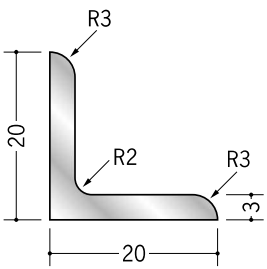

アルミ R付アンクル 等辺

56191 アルミ出隅
アングル20-2.5R
3m/アルマイトシルバー

56192 アルミ出隅
アングル25-2.5R
3m/アルマイトシルバー

56193 アルミ出隅
アングル30-2.5R
3m/アルマイトシルバー

56194 アルミ出隅
アングル35-2.5R
3m/アルマイトシルバー

56196 アルミ入隅
アングル20-2R
3m/アルマイトシルバー

56197 アルミ入隅
アングル25-2R
3m/アルマイトシルバー

56198 アルミ入隅
アングル30-2R
3m/アルマイトシルバー

56199 アルミ入隅
アングル35-2R
3m/アルマイトシルバー

アルミ製品は、1本からカラー仕上げ（焼付塗装）が可能です。