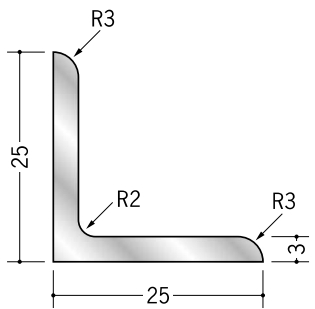

アルミ R付アンクル 等辺

56191 アルミ出隅
アングル20-2.5R
3m/アルマイトシルバー

56192 アルミ出隅
アングル25-2.5R
3m/アルマイトシルバー

56193 アルミ出隅
アングル30-2.5R
3m/アルマイトシルバー

56194 アルミ出隅
アングル35-2.5R
3m/アルマイトシルバー

56196 アルミ入隅
アングル20-2R
3m/アルマイトシルバー

56197 アルミ入隅
アングル25-2R
3m/アルマイトシルバー

56198 アルミ入隅
アングル30-2R
3m/アルマイトシルバー

56199 アルミ入隅
アングル35-2R
3m/アルマイトシルバー

アルミ製品は、1本からカラー仕上げ（焼付塗装）が可能です。