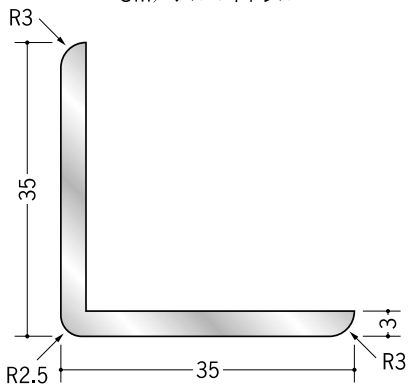

アルミ R付アンクル 等辺

56191 アルミ出隅
アングル20-2.5R
3m/アルマイトシルバー

56192 アルミ出隅
アングル25-2.5R
3m/アルマイトシルバー

56193 アルミ出隅
アングル30-2.5R
3m/アルマイトシルバー

56194 アルミ出隅
アングル35-2.5R
3m/アルマイトシルバー

56196 アルミ入隅
アングル20-2R
3m/アルマイトシルバー

56197 アルミ入隅
アングル25-2R
3m/アルマイトシルバー

56198 アルミ入隅
アングル30-2R
3m/アルマイトシルバー

56199 アルミ入隅
アングル35-2R
3m/アルマイトシルバー

アルミ製品は、1本からカラー仕上げ（焼付塗装）が可能です。