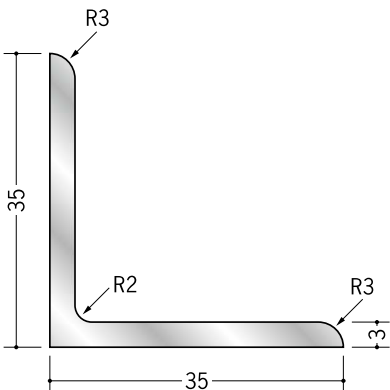

アルミ R付アンクル 等辺

56191 アルミ出隅
アングル20-2.5R
3m/アルマイトシルバー

56192 アルミ出隅
アングル25-2.5R
3m/アルマイトシルバー

56193 アルミ出隅
アングル30-2.5R
3m/アルマイトシルバー

56194 アルミ出隅
アングル35-2.5R
3m/アルマイトシルバー

56196 アルミ入隅
アングル20-2R
3m/アルマイトシルバー

56197 アルミ入隅
アングル25-2R
3m/アルマイトシルバー

56198 アルミ入隅
アングル30-2R
3m/アルマイトシルバー

56199 アルミ入隅
アングル35-2R
3m/アルマイトシルバー

アルミ製品は、1本からカラー仕上げ（焼付塗装）が可能です。