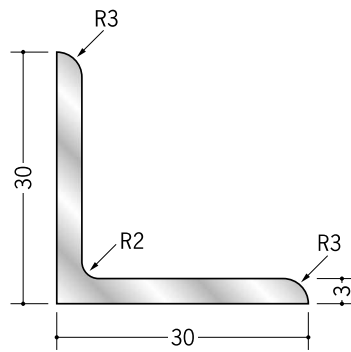

アルミ R付アンクル 等辺

56191 アルミ出隅
アングル20-2.5R
3m/アルマイトシルバー

56192 アルミ出隅
アングル25-2.5R
3m/アルマイトシルバー

56193 アルミ出隅
アングル30-2.5R
3m/アルマイトシルバー

56194 アルミ出隅
アングル35-2.5R
3m/アルマイトシルバー

56196 アルミ入隅
アングル20-2R
3m/アルマイトシルバー

56197 アルミ入隅
アングル25-2R
3m/アルマイトシルバー

56198 アルミ入隅
アングル30-2R
3m/アルマイトシルバー

56199 アルミ入隅
アングル35-2R
3m/アルマイトシルバー

アルミ製品は、1本からカラー仕上げ（焼付塗装）が可能です。