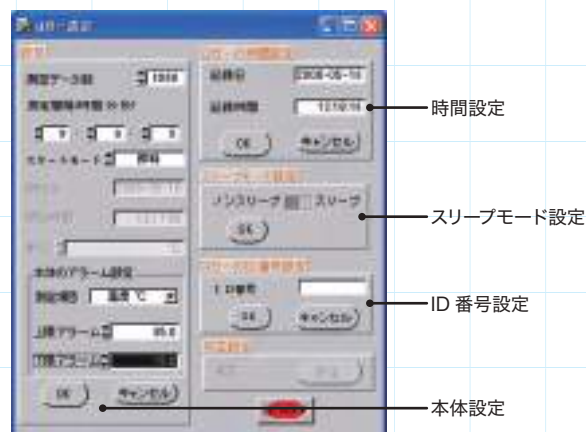

温度データロガーの設定

データロガーの測定データ数、測定間隔、測定開始方法(スタートモード)、アラーム、日時、スリープモード、ID番号などの設定ができます。