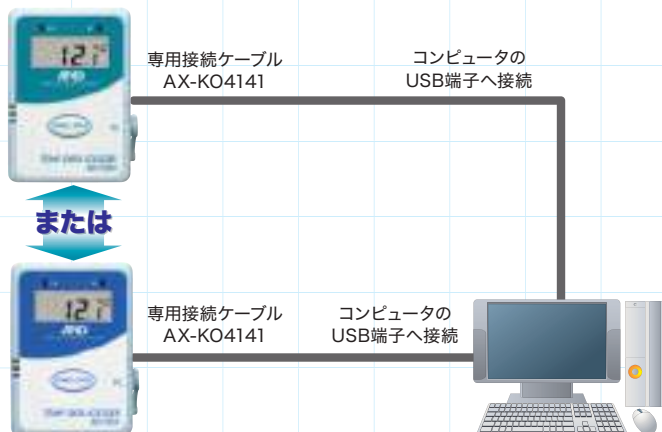

Win Data Logger

データロガー用通信ソフトウェア

データロガー用通信ソフトウェアにより、データロガー本体の記録設定や記録したデータのダウンロード、グラフ化、ファイル化、印刷などの処理が簡単にできます。

コンピュータとの接続例

温度データロガーは専用接続ケーブルでコンピュータのUSB端子へ接続できます。