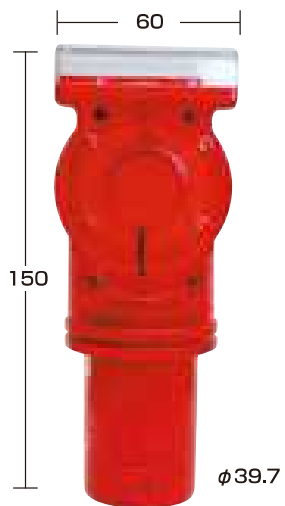

ソーラーピカッシュミニ(夜間自動点滅式)

PE 送料別

クリアケース

ソーラー電源

L-1110 ●
赤 LED4個

L-1112 赤 LED4個

L-1113 赤・緑 LED各2個(交互点滅)

使用例

点灯時

ソーラーピカッシュミニ用バイス

L-1110-02