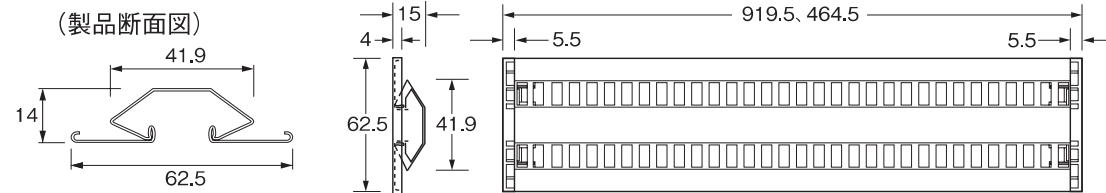

296 軒天換気金物HB

※写真は910

■取付参考図 HB(L=910)

裏面

■寸法図

用途・特長

- ①軒天材12mm対応の軒天換気金物です。
- ②換気口が見えにくいスッキリとしたデザインで優れた換気量を実現します。
- ③製品固定は野縁にネジどめするだけの簡単施工です。

注意事項

- 本体にはねじ孔が開いておりませんので、ネジで軒天換気金物を貫通させて野縁に取り付けてください。
- 当商品は、塩害地等の使用環境により錆が発生する場合がございます。設置環境については別途お問合せの上、十分にご考慮いただきご使用ください。
- 当商品は特殊発泡材がない非防火仕様となっておりますのでご注意ください。

種類	サイズ(mm)	カラー	商品コード	梱包(1ケース)	付属金物	製品開口面積 (cm ² /本)	重量(kg/ケース)
L=455	15×62.5×464.5	ホワイト	DA4HIW	10本	タッピン皿ネジ (φ3.8×28mm) 3本×10袋	73	1.0
L=910	15×62.5×919.5		DA9HIW		タッピン皿ネジ (φ3.8×28mm) 4本×10袋	148	1.7
材質	アルミニウム及びアルミニウム合金の焼付塗装板			表面処理	カラーアルミ		