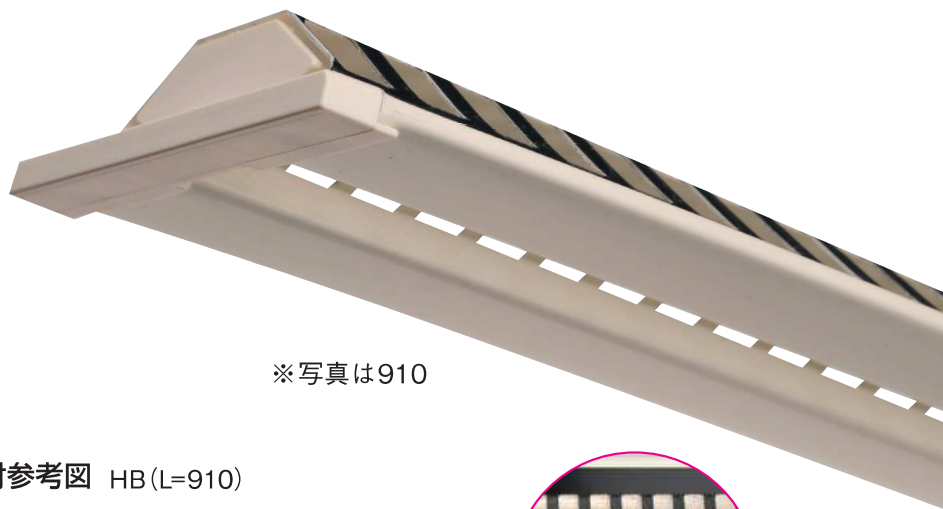

296 軒天換気金物HB

※写真は910

■取付参考図 HB(L=910)

裏面

■寸法図

用途・特長

- ①軒天材12mm対応の軒天換気金物です。
- ②換気口が見えにくいスッキリとしたデザインで優れた換気量を実現します。
- ③製品固定は野縁にネジどめするだけの簡単施工です。

注意事項

- 本体にはねじ孔が開いておりませんので、ネジで軒天換気金物を貫通させて野縁に取り付けてください。
- 当商品は、塩害地等の使用環境により錆が発生する場合がございます。設置環境については別途お問合せの上、十分にご考慮いただきご使用ください。
- 当商品は特殊発泡材がない非防火仕様となっておりますのでご注意ください。

種類	サイズ(mm)	カラー	商品コード	梱包(1ケース)	付属金物	製品開口面積 (cm ² /本)	重量(kg/ケース)
L=455	15×62.5×464.5	ホワイト	DA4HIW	10本	タッピン皿ネジ (φ3.8×28mm) 3本×10袋	73	1.0
L=910	15×62.5×919.5		DA9HIW		タッピン皿ネジ (φ3.8×28mm) 4本×10袋	148	1.7
材質	アルミニウム及びアルミニウム合金の焼付塗装板			表面処理	カラーアルミ		