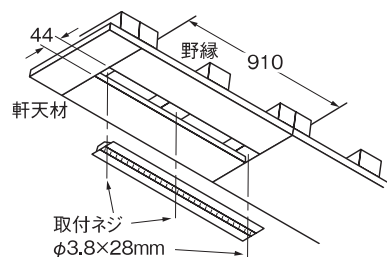

296 軒天換気金物HB

※写真は910

■取付参考図 HB(L=910)

裏面

■寸法図

用途・特長

- ①軒天材12mm対応の軒天換気金物です。
- ②換気口が見えにくいスッキリとしたデザインで優れた換気量を実現します。
- ③製品固定は野縁にネジどめするだけの簡単施工です。

注意事項

- 本体にはねじ孔が開いておりませんので、ネジで軒天換気金物を貫通させて野縁に取り付けてください。
- 当商品は、塩害地等の使用環境により錆が発生する場合がございます。設置環境については別途お問合せの上、十分にご考慮いただきご使用ください。
- 当商品は特殊発泡材がない非防火仕様となっておりますのでご注意ください。

種類	サイズ(mm)	カラー	商品コード	梱包(1ケース)	付属金物	製品開口面積 (cm ² /本)	重量(kg/ケース)
L=455	15×62.5×464.5	ホワイト	DA4HIW	10本	タッピン皿ネジ (φ3.8×28mm) 3本×10袋	73	1.0
L=910	15×62.5×919.5		DA9HIW		タッピン皿ネジ (φ3.8×28mm) 4本×10袋	148	1.7
材質	アルミニウム及びアルミニウム合金の焼付塗装板			表面処理	カラーアルミ		