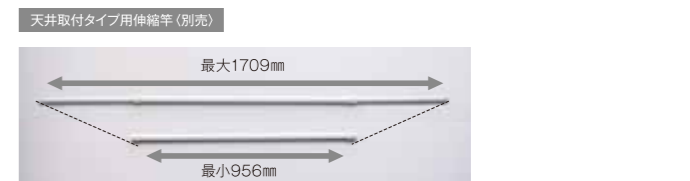

室内物干しユニット「フレクリーン」
Fra Clean
天井取付タイプ