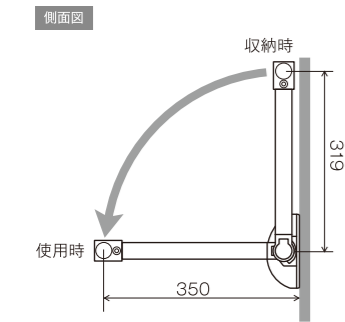

フレクリーン プロアウトセットタイプ

Fra Clean Pro Outset Type

カーテンそのまま物干しスペースに早変わり。
壁面・窓枠どちらにも取付け可能な室内物干し。
カーテンの邪魔にならずに、操作が簡単。
片手で竿が引き出せます。

寸法

取付

※窓枠(額縁)取付・壁面取付・共通: 伸縮できるカーテンレールを想定した設計です。

石膏ボード、化粧板等で下地に木芯がなく、取付ねじの効かない所には取付けできません。

室内物干しユニット「フレクリーン」
Fra Clean
プロアウトセット

フレクリーン プロアウトセットタイプ

品番	柱間の距離(ベース取付けピッチ)	窓枠内法幅	耐荷重	定価	梱包
FPS1350	1,030~1,450mm	943~1,363mm	12kg	¥19,000/台	6台入
FPS2000	1,450~2,000mm	1,363~1,913mm	12kg	¥19,000/台	6台入

材質/アーム: アルミニウム合金
ベース: アルミニウム合金、ABS樹脂
竿: ポリプロピレン被膜鋼管
同梱部品/壁面取付ねじ(トラスタッピンねじ4.8×50mm)
窓枠取付ねじ(皿タッピンねじ4.8×25mm、トラスタッピンねじ4.8×35mm、トラス小ねじM5×10mm)