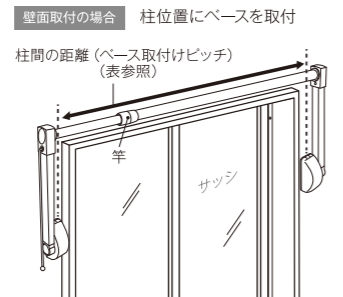

フレクリーン プロアウトセットタイプ

Fra Clean Pro Outset Type

カーテンそのまま物干しスペースに早変わり。
壁面・窓枠どちらにも取付け可能な室内物干し。
カーテンの邪魔にならずに、操作が簡単。
片手で竿が引き出せます。

寸法

取付

※窓枠(額縁)取付・壁面取付・共通: 伸縮できるカーテンレールを想定した設計です。

石膏ボード、化粧板等で下地に木芯がなく、取付ねじの効かない所には取付けできません。

室内物干しユニット「フレクリーン」
Fra Clean
プロアウトセット

フレクリーン プロアウトセットタイプ

品番	柱間の距離(ベース取付けピッチ)	窓枠内法幅	耐荷重	定価	梱包
FPS1350	1,030~1,450mm	943~1,363mm	12kg	¥19,000/台	6台入
FPS2000	1,450~2,000mm	1,363~1,913mm	12kg	¥19,000/台	6台入

材質/アーム: アルミニウム合金
ベース: アルミニウム合金、ABS樹脂
竿: ポリプロピレン被膜鋼管
同梱部品/壁面取付ねじ(トラスタッピンねじ4.8×50mm)
窓枠取付ねじ(皿タッピンねじ4.8×25mm、トラスタッピンねじ4.8×35mm、トラス小ねじM5×10mm)