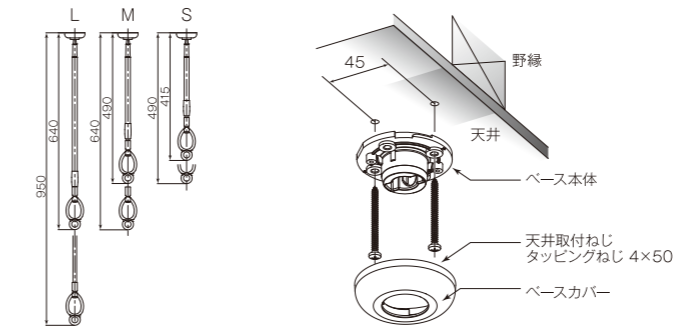

フレクリーン 天井取付タイプ

Fra Clean Ceiling Mounting Type

使いやすい高さに調整可能な吊下げタイプ。
天井から吊下げることができるポール型の物干しです。
1本で直接ハンガーを掛けたり、2本で物干し竿を取付けるなど
ライフスタイルに合わせた使い方ができます。

35°までの傾斜天井に対応。 取外し後もベースだけが見た目スッキリ。

使いやすい高さに調節可能。

寸法

フレクリーン 天井取付タイプ

品番	全長	耐荷重	定価	梱包
JE4-S	415-490mm	8kg	¥5,000/本	30本入
JE4-M	490-640mm	8kg	¥5,200/本	30本入
JE4-L	640-950mm	8kg	¥5,800/本	30本入
伸縮竿	956-1709mm	8kg	¥3,000/本	15本入

材質/ベース: 18-8ステンレス、ABS樹脂
パイプ: アルミ
竿: AAS被膜鋼管
同梱部品/取付ねじ(タッピンねじ4×50mm)、壁付けフック、フック、竿ホルダー