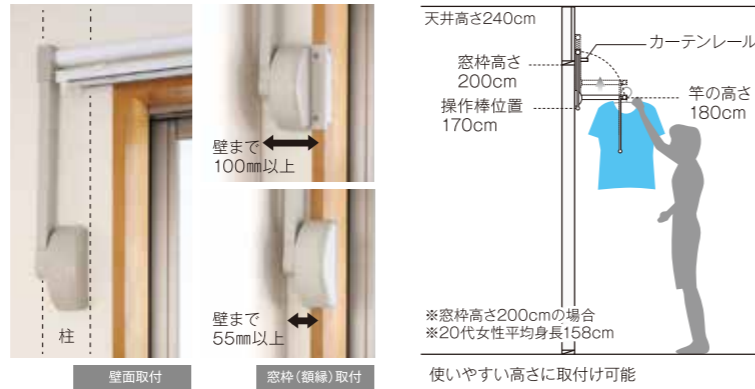

フレクリーン プロアウトセットタイプ

Fra Clean Pro Outset Type

カーテンそのまま物干しスペースに早変わり。
壁面・窓枠どちらにも取付け可能な室内物干し。
カーテンの邪魔にならずに、操作が簡単。
片手で竿が引き出せます。

寸法

取付

※窓枠(額縁)取付・壁面取付・共通: 伸縮できるカーテンレールを想定した設計です。

石膏ボード、化粧板等で下地に木芯がなく、取付ねじの効かない所には取付けできません。

室内物干しユニット「フレクリーン」
Fra Clean
プロアウトセット

フレクリーン プロアウトセットタイプ

品番	柱間の距離(ベース取付けピッチ)	窓枠内法幅	耐荷重	定価	梱包
FPS1350	1,030~1,450mm	943~1,363mm	12kg	¥19,000/台	6台入
FPS2000	1,450~2,000mm	1,363~1,913mm	12kg	¥19,000/台	6台入

材質/アーム: アルミニウム合金
ベース: アルミニウム合金、ABS樹脂
竿: ポリプロピレン被膜鋼管
同梱部品/壁面取付ねじ(トラスタッピンねじ4.8×50mm)
窓枠取付ねじ(皿タッピンねじ4.8×25mm、トラスタッピンねじ4.8×35mm、トラス小ねじM5×10mm)