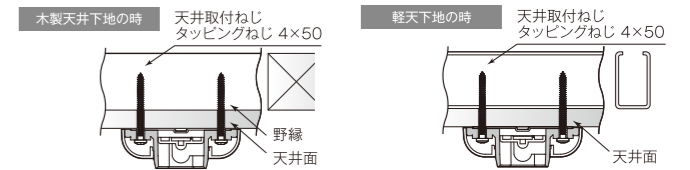

室内物干しユニット「フレクリーン」
Fra Clean
天井取付タイプ