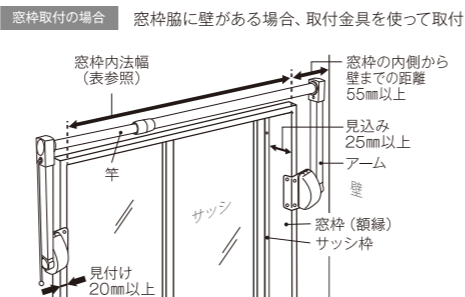

フレクリーン プロアウトセットタイプ

Fra Clean Pro Outset Type

カーテンそのまま物干しスペースに早変わり。
壁面・窓枠どちらにも取付け可能な室内物干し。
カーテンの邪魔にならずに、操作が簡単。
片手で竿が引き出せます。

寸法

取付

※窓枠(額縁)取付・壁面取付・共通: 伸縮できるカーテンレールを想定した設計です。

石膏ボード、化粧板等で下地に木芯がなく、取付ねじの効かない所には取付けできません。

室内物干しユニット「フレクリーン」
Fra Clean
プロアウトセット

フレクリーン プロアウトセットタイプ

品番	柱間の距離(ベース取付けピッチ)	窓枠内法幅	耐荷重	定価	梱包
FPS1350	1,030~1,450mm	943~1,363mm	12kg	¥19,000/台	6台入
FPS2000	1,450~2,000mm	1,363~1,913mm	12kg	¥19,000/台	6台入

材質/アーム: アルミニウム合金
ベース: アルミニウム合金、ABS樹脂
竿: ポリプロピレン被膜鋼管
同梱部品/壁面取付ねじ(トラスタッピンねじ4.8×50mm)
窓枠取付ねじ(皿タッピンねじ4.8×25mm、トラスタッピンねじ4.8×35mm、トラス小ねじM5×10mm)