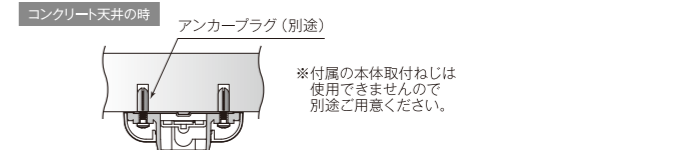

室内物干しユニット「フレクリーン」
Fra Clean
天井取付タイプ