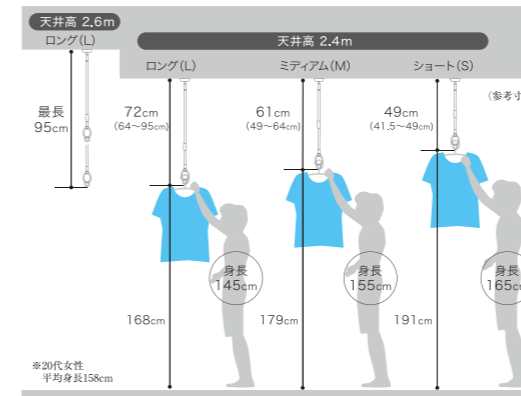

使いやすい高さに調節可能。

寸法