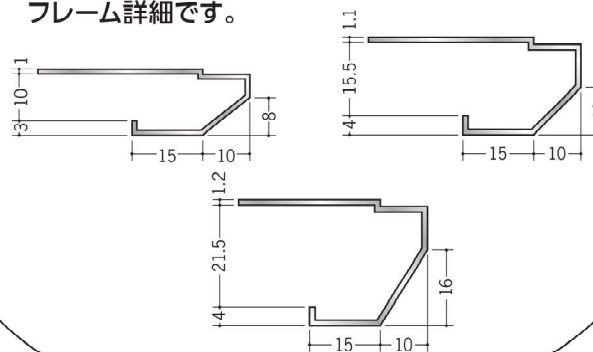

アルミ スパンドレルSK 部材 (ダウンライトパネル)

ダウンライトパネルDK

DK穴2タイプ 焼付塗装 千鳥タイプ

コード	品名	A (mmφ)	B (mm)	W (mm)	H (mm)
60233	DK10穴2-千鳥100	100	10	500	500
60234	DK10穴2-千鳥125	125	10	560	560
60235	DK10穴2-千鳥150	150	10	600	600
60236	DK10穴2-千鳥200	200	10	700	700
60287	DK15穴2-千鳥100	100	15.5	500	500
60245	DK15穴2-千鳥125	125	15.5	560	560
60288	DK15穴2-千鳥150	150	15.5	600	600
60289	DK15穴2-千鳥200	200	15.5	700	700
60290	DK21穴2-千鳥100	100	21.5	500	500
60246	DK21穴2-千鳥125	125	21.5	560	560
60291	DK21穴2-千鳥150	150	21.5	600	600
60292	DK21穴2-千鳥200	200	21.5	700	700

DK穴4タイプ 焼付塗装

コード	品名	A (mmφ)	B (mm)	W (mm)	H (mm)
60237	DK10穴4-100	100	10	500	500
60238	DK10穴4-125	125	10	560	560
60239	DK10穴4-150	150	10	600	600
60240	DK10穴4-200	200	10	700	700
60294	DK15穴4-100	100	15.5	500	500
60247	DK15穴4-125	125	15.5	560	560
60295	DK15穴4-150	150	15.5	600	600
60296	DK15穴4-200	200	15.5	700	700
60297	DK21穴4-100	100	21.5	500	500
60248	DK21穴4-125	125	21.5	560	560
60298	DK21穴4-150	150	21.5	600	600
60299	DK21穴4-200	200	21.5	700	700

規格色は、24色 (P558) !
その他にご指定頂いた色で塗装致します。
納期はご注文頂いて1週間~10日程度で
お届け致します。

特注サイズも
受けたまわります。

色のご指示も
お忘れなく!

フレーム詳細です。