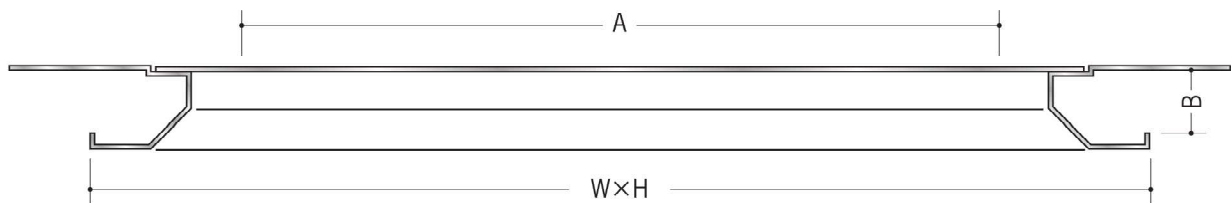

### DK穴1タイプ 焼付塗装

写真の製品は、DK2015-100 (ライトブロンズ) です。  
照明器具は別途です。

コード	品名	A (mmφ)	B (mm)	W (mm)	H (mm)
60225	DK2010-100	100	10	200	200
60226	DK2310-125	125	10	230	230
60227	DK2510-150	150	10	250	250
60228	DK3010-200	200	10	300	300
61047	DK2015-100	100	15.5	200	200
60241	DK2315-125	125	15.5	230	230
61049	DK2515-150	150	15.5	250	250
61051	DK3015-200	200	15.5	300	300
61037	DK2020-100	100	21.5	200	200
60242	DK2320-125	125	21.5	230	230
61038	DK2520-150	150	21.5	250	250
61039	DK3020-200	200	21.5	300	300

#### 並列タイプ

写真の製品は、DK15穴2-並列100 (ネオシルバー) です。  
照明器具は別途です。

コード	品名	A (mmφ)	B (mm)	W (mm)	H (mm)
60229	DK10穴2-並列100	100	10	200	500
60230	DK10穴2-並列125	125	10	230	560
60231	DK10穴2-並列150	150	10	250	600
60232	DK10穴2-並列200	200	10	300	700
60280	DK15穴2-並列100	100	15.5	200	500
60243	DK15穴2-並列125	125	15.5	230	560
60281	DK15穴2-並列150	150	15.5	250	600
60282	DK15穴2-並列200	200	15.5	300	700
60283	DK21穴2-並列100	100	21.5	200	500
60244	DK21穴2-並列125	125	21.5	230	560
60284	DK21穴2-並列150	150	21.5	250	600
60285	DK21穴2-並列200	200	21.5	300	700