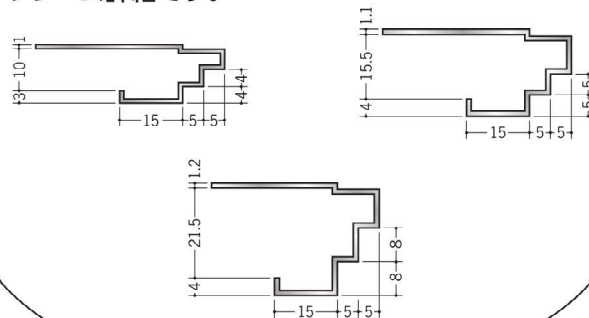

アルミ スパンドレルSK 部材 (ダウンライトパネル)

ダウンライトパネルDL

DL穴2タイプ 焼付塗装

千鳥タイプ

写真の製品は、DL15穴2-千鳥100(ネオシルバー)です。
照明器具は別途です。

コード	品名	A (mmφ)	B (mm)	W (mm)	H (mm)
60209	DL10穴2-千鳥100	100	10	500	500
60210	DL10穴2-千鳥125	125	10	560	560
60211	DL10穴2-千鳥150	150	10	600	600
60212	DL10穴2-千鳥200	200	10	700	700
60187	DL15穴2-千鳥100	100	15.5	500	500
60221	DL15穴2-千鳥125	125	15.5	560	560
60188	DL15穴2-千鳥150	150	15.5	600	600
60189	DL15穴2-千鳥200	200	15.5	700	700
60190	DL21穴2-千鳥100	100	21.5	500	500
60222	DL21穴2-千鳥125	125	21.5	560	560
60191	DL21穴2-千鳥150	150	21.5	600	600
60192	DL21穴2-千鳥200	200	21.5	700	700

DL穴4タイプ 焼付塗装

写真の製品は、DL15穴4-100(ネオシルバー)です。
照明器具は別途です。

コード	品名	A (mmφ)	B (mm)	W (mm)	H (mm)
60213	DL10穴4-100	100	10	500	500
60214	DL10穴4-125	125	10	560	560
60215	DL10穴4-150	150	10	600	600
60216	DL10穴4-200	200	10	700	700
60194	DL15穴4-100	100	15.5	500	500
60223	DL15穴4-125	125	15.5	560	560
60195	DL15穴4-150	150	15.5	600	600
60196	DL15穴4-200	200	15.5	700	700
60197	DL21穴4-100	100	21.5	500	500
60224	DL21穴4-125	125	21.5	560	560
60198	DL21穴4-150	150	21.5	600	600
60199	DL21穴4-200	200	21.5	700	700

規格色は、24色 (P558) !
その他にご指定頂いた色で塗装致します。
納期はご発注頂いて1週間~10日程度で
お届け致します。

特注サイズも
受けたまわります。

色のご指示も
お忘れなく!

フレーム詳細です。