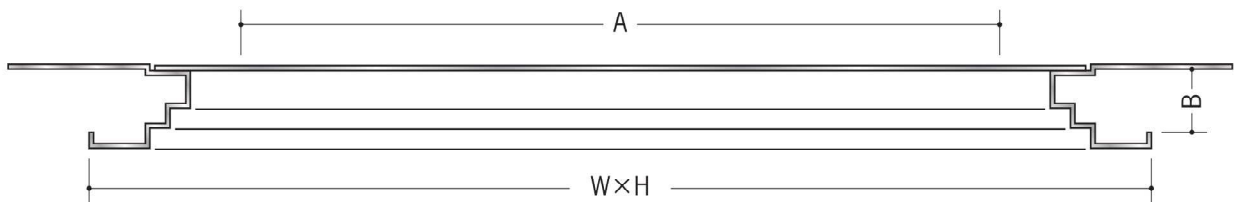

### DL穴1タイプ 焼付塗装

写真の製品は、DL2015-100 (ライトブロンズ) です。  
照明器具は別途です。

コード	品名	A (mmφ)	B (mm)	W (mm)	H (mm)
60201	DL2010-100	100	10	200	200
60202	DL2310-125	125	10	230	230
60203	DL2510-150	150	10	250	250
60204	DL3010-200	200	10	300	300
61041	DL2015-100	100	15.5	200	200
60217	DL2315-125	125	15.5	230	230
61043	DL2515-150	150	15.5	250	250
61045	DL3015-200	200	15.5	300	300
61034	DL2020-100	100	21.5	200	200
60218	DL2320-125	125	21.5	230	230
61035	DL2520-150	150	21.5	250	250
61036	DL3020-200	200	21.5	300	300

### DL穴2タイプ 焼付塗装

並列タイプ

写真の製品は、DL15穴2-並列100 (ネオシルバー) です。  
照明器具は別途です。

コード	品名	A (mmφ)	B (mm)	W (mm)	H (mm)
60205	DL10穴2-並列100	100	10	200	500
60206	DL10穴2-並列125	125	10	230	560
60207	DL10穴2-並列150	150	10	250	600
60208	DL10穴2-並列200	200	10	300	700
60180	DL15穴2-並列100	100	15.5	200	500
60219	DL15穴2-並列125	125	15.5	230	560
60181	DL15穴2-並列150	150	15.5	250	600
60182	DL15穴2-並列200	200	15.5	300	700
60183	DL21穴2-並列100	100	21.5	200	500
60220	DL21穴2-並列125	125	21.5	230	560
60184	DL21穴2-並列150	150	21.5	250	600
60185	DL21穴2-並列200	200	21.5	300	700