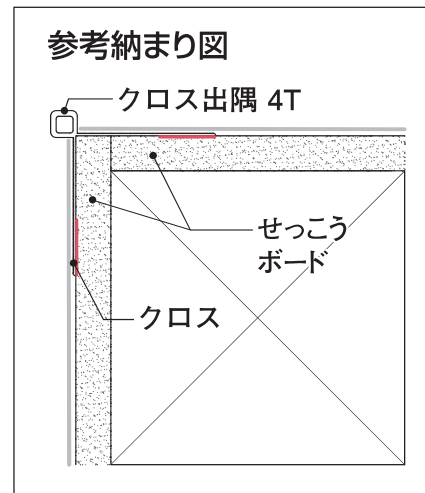

出隅でクロスを貼り分けるための意匠部材

クロス出隅4T

環境にやさしい断石油系材料
ハイブリッドPVC
neo-V
ネオ・ブイ

クロス出隅4T 製品図

参考納まり図

商品詳細

クロス出隅4T 規格

呼称	規格	コード	カラー	単品価格(本)	梱包価格	梱包内容	バラ出荷対応
クロス出隅4T	2.5m	CD4T25W	ホワイト	¥1,140	¥57,000	50本入	○ 1本単位