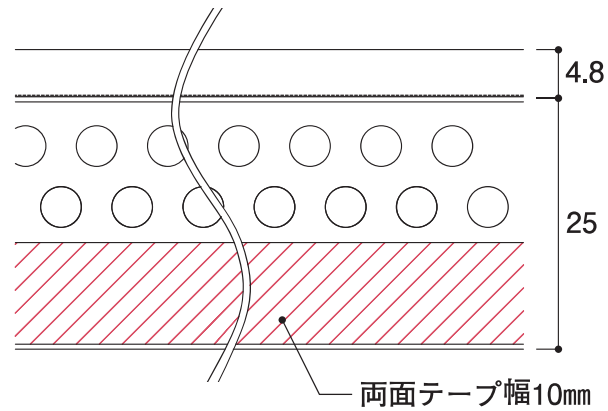

出隅でクロスを貼り分けるための意匠部材

クロス出隅4T

環境にやさしい断石油系材料
ハイブリッドPVC
neo-V
ネオ・ブイ

クロス出隅4T 製品図

参考納まり図

商品詳細

クロス出隅4T 規格

呼称	規格	コード	カラー	単品価格(本)	梱包価格	梱包内容	バラ出荷対応
クロス出隅4T	2.5m	CD4T25W	ホワイト	¥1,140	¥57,000	50本入	○ 1本単位