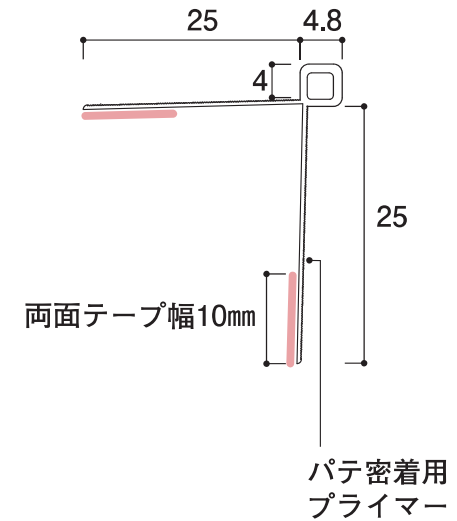

出隅でクロスを貼り分けるための意匠部材

クロス出隅4T

環境にやさしい断石油系材料
ハイブリッドPVC
neo-V
ネオ・ブイ

クロス出隅4T 製品図

参考納まり図

商品詳細

クロス出隅4T 規格

呼称	規格	コード	カラー	単品価格(本)	梱包価格	梱包内容	バラ出荷対応
クロス出隅4T	2.5m	CD4T25W	ホワイト	¥1,140	¥57,000	50本入	○ 1本単位