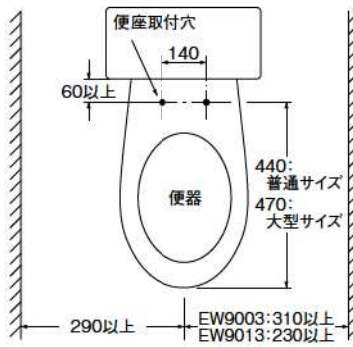

## ■取付寸法

■ハイタンク式、和式、外国製、幼児用など、特殊形状の便器には取付けできません。

・便器と便座の取付けは、レギュラーサイズでもエロンゲートサイズでも、便座を前後にスライドさせて調節する事ができます。

・普通サイズ便器に設置の場合、便座が2~4cm前に出ます。

・便器によっては便座の内側から便器のふちが見える場合がありますが、使用上問題はありません。