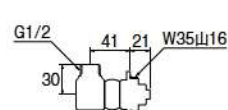

洗浄便座取付アダプター

- ・TOTO社製フラッシュバルブから洗浄便座に分岐するアダプターです。
- ※仕様変更などにより取付できない場合があります。他社対応商品など詳しくは取扱説明書などを必ずご確認ください。取扱説明書はホームページからもご覧頂けます。