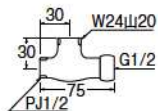

分岐金具

- ・止水栓の止水部が内ネジ仕様や上部分岐バルブの取付けスペースがない場合に使用。
- ・洗浄便座用
- ・材質 青銅

PACK SIZE		
W	H	D
90	140	27