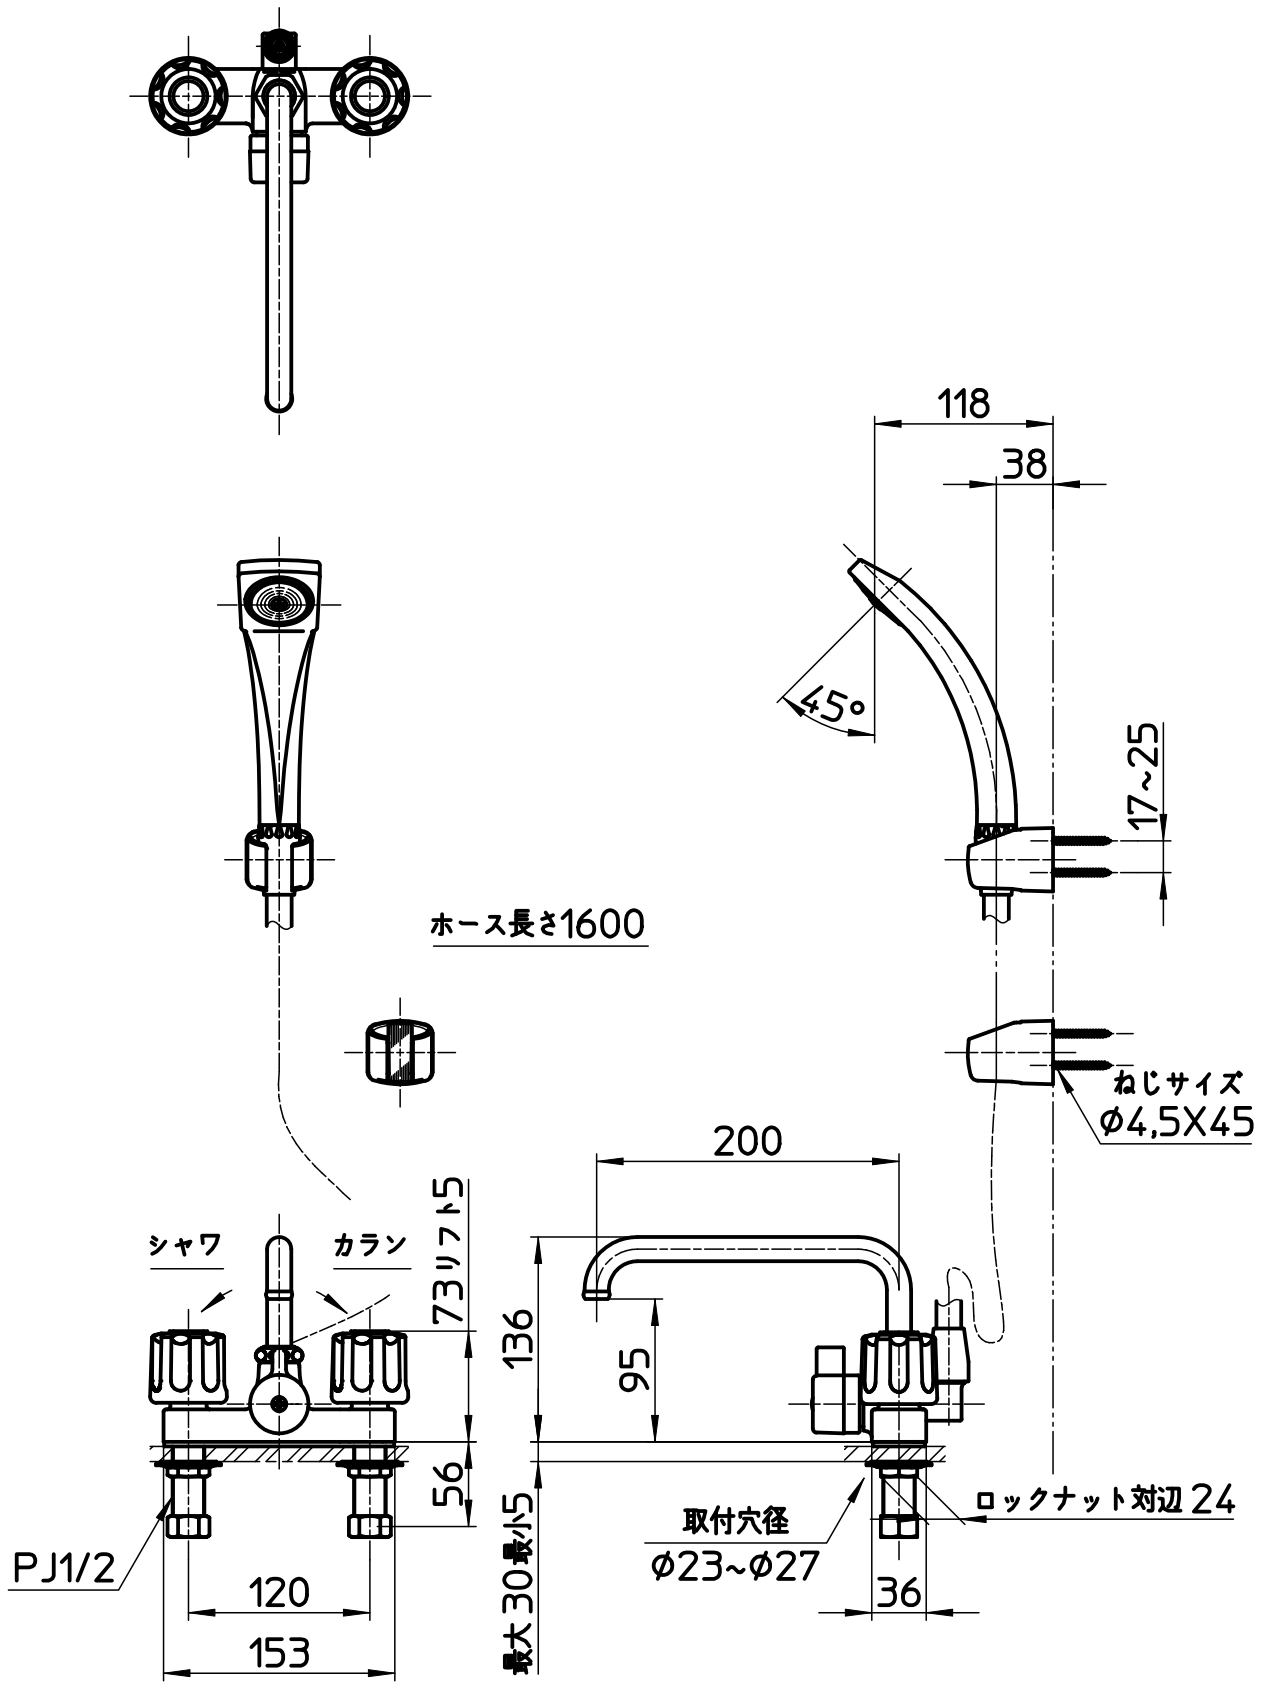

図番

備考	JIS 吐水口は回転式(角度制限なし)						
品名	ツーパープデッキ シャワー混合栓	尺度	承認	検図	製図	設計	第三角法
品番	SK710-LH-13	1:5	株式会社 三栄水栓製作所