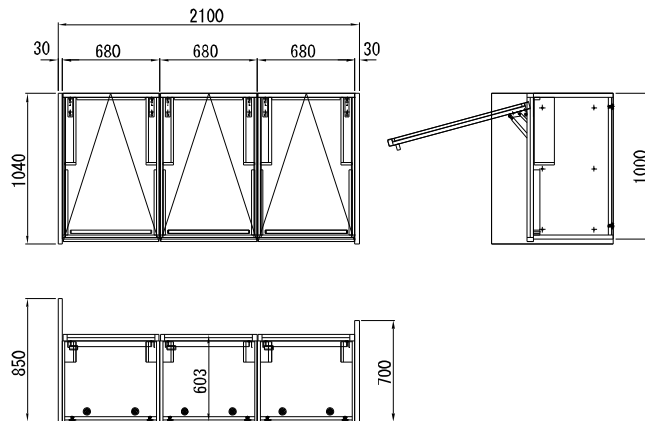

ガスダンパー式仮眠ベッド収納2連タイプ/3連タイプ

ガスダンパー式仮眠ベッド収納2連タイプ

ガスダンパー式仮眠ベッド収納3連タイプ

- ・消防署への納入実績を元に数々の要望を取り入れ、十分な耐久性を確保しています。
- ・消防署をはじめ、交替勤務体制の警察署、病院、介護福祉施設、宿泊施設、鉄道会社、警備保障会社、24H飲食店、タクシー・バス会社、貿易会社などでご使用頂けます。
- ・壁際に製品を設置しても壁に接触する事なく開閉可能な当社独自のヒンジ金具を採用しています。
- ・フタ板を開けると収納スペースがあり寝具(布団)や荷物を収納できます。
- ・収納2連タイプは二交替勤務用、収納3連タイプは三交替勤務用の仮眠ベッドに最適です。
- ・また、各収納本体にはネームプレートがあり仕分けができます。
- ・ガスダンパー仕様でフタ板開閉操作が容易です。
- ・自動車のハッチバックの様な開閉操作感と閉じたフタ板に乗ってもヒンジ金具やガスダンパーに負荷の掛からない構造です。
- ・フタ板最大開き時はフタ板が自立します。フタ板を支える棒(つかえ棒)等の二次作業が必要なく、作業忘れによる不測の事態が防げます。
- ・フタ板の吊り元/左右勝手は、現地での各完成品ユニット連結時に指定できます。
- ・畳材(スタイロ置)は製品に含まれています。
- ・経年後の畳材は、現地での畳替えが可能です。

フタ板開閉軌跡

【ご注意事項】

- ・収納2連タイプは、本体×2梱包、ヘッドボード+フットボード×1梱包の計3梱包でのお届けとなります。
- ・収納3連タイプは、本体×3梱包、ヘッドボード+フットボード×1梱包の計4梱包でのお届けとなります。
- ・現地にて上記各完成品ユニットのボルト連結作業が必要となります。
- ・各本体は大型完成品となりますので搬入経路を確保して下さい。

品番 タイプ	製品寸法					外装	材質 内装	畳材	収納容量	製品重量
	W	D	H	ヘッドボードH	フットボードH					
SKB-210G2H 収納2連タイプ	2100	1040	603	850	700	強化プリント紙貼り合板 (木目)	プリント合板 (白)	スタイロ置 ワザ表(緑付き)	約370ℓ×2	約86Kg
SKB-210G3H 収納3連タイプ	2100	1040	603	850	700	〃	〃	〃	約210ℓ×3	約95Kg