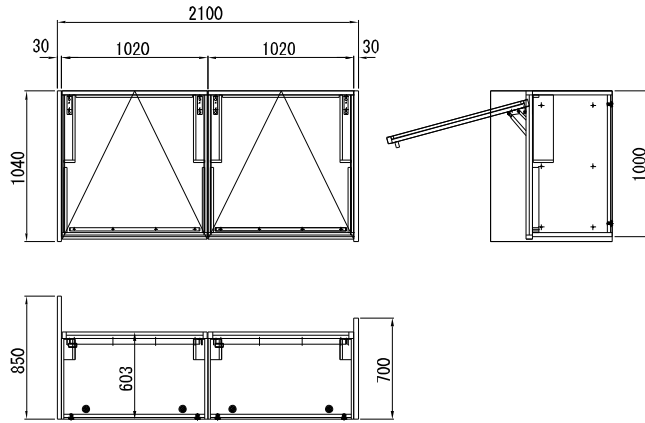

ガスダンパー式仮眠ベッド収納2連タイプ/3連タイプ

ガスダンパー式仮眠ベッド収納2連タイプ

ガスダンパー式仮眠ベッド収納3連タイプ

- ・消防署への納入実績を元に数々の要望を取り入れ、十分な耐久性を確保しています。
- ・消防署をはじめ、交替勤務体制の警察署、病院、介護福祉施設、宿泊施設、鉄道会社、警備保障会社、24H飲食店、タクシー・バス会社、貿易会社などでご使用頂けます。
- ・壁際に製品を設置しても壁に接触する事なく開閉可能な当社独自のヒンジ金具を採用しています。
- ・フタ板を開けると収納スペースがあり寝具(布団)や荷物を収納できます。
- ・収納2連タイプは二交替勤務用、収納3連タイプは三交替勤務用の仮眠ベッドに最適です。
- ・また、各収納本体にはネームプレートがあり仕分けができます。
- ・ガスダンパー仕様でフタ板開閉操作が容易です。
- ・自動車のハッチバックの様な開閉操作感と閉じたフタ板に乗ってもヒンジ金具やガスダンパーに負荷の掛からない構造です。
- ・フタ板最大開き時はフタ板が自立します。フタ板を支える棒(つかえ棒)等の二次作業が必要なく、作業忘れによる不測の事態が防げます。
- ・フタ板の吊り元/左右勝手は、現地での各完成品ユニット連結時に指定できます。
- ・畳材(スタイロ置)は製品に含まれています。
- ・経年後の畳材は、現地での畳替えが可能です。

フタ板開閉軌跡

【ご注意事項】

- ・収納2連タイプは、本体×2梱包、ヘッドボード+フットボード×1梱包の計3梱包でのお届けとなります。
- ・収納3連タイプは、本体×3梱包、ヘッドボード+フットボード×1梱包の計4梱包でのお届けとなります。
- ・現地にて上記各完成品ユニットのボルト連結作業が必要となります。
- ・各本体は大型完成品となりますので搬入経路を確保して下さい。

品番 タイプ	製品寸法					外装	材質 内装	畳材	収納容量	製品重量
	W	D	H	ヘッドボードH	フットボードH					
SKB-210G2H 収納2連タイプ	2100	1040	603	850	700	強化プリント紙貼り合板 (木目)	プリント合板 (白)	スタイロ置 ワザ表(緑付き)	約370ℓ×2	約86Kg
SKB-210G3H 収納3連タイプ	2100	1040	603	850	700	〃	〃	〃	約210ℓ×3	約95Kg