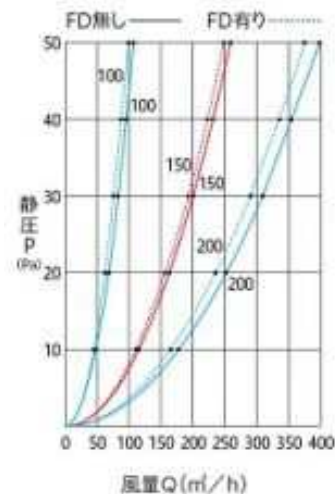

通気量試験表
製品単体の通気量試験表

※φ200はHL無し

寸法図

型式 (UK-)	本体価格			別注色 加算	別注網 加算	1箱包 入数	A	B	C	D	E	F	G	H	相当開口 面積㎡
	HL	MG/MB	BK/WH/MW/CS/DK												
UEV100SG-仕上げ	¥3,800	¥3,800	¥4,200	¥1,600	¥600	24個	175	97	111	86	50	22	58	157	39.60
UEV150SG-仕上げ	¥6,320	¥6,320	¥6,920	¥2,000	¥800	12個	230	145	160	130	60	25	62	207	94.65
UEV200SG-仕上げ	-	¥17,200	¥18,400	¥2,400	¥1,600	4個	310	195	211	178	75	30	83	275	121.59