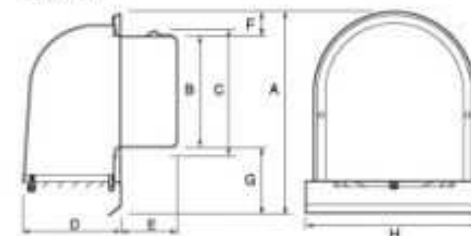

UK-UEV-G タイプ

ステンレス製 U型フード付ガラリ 溶接組立式

標準仕様
 ・ビス穴パンチ
 水切付
 開閉式ガラリ

追加仕様
 別注色
 12
 薄壁対応

ガラリ開閉式の為、メンテナンスが容易です。

写真はφ150です。

※写真をクリックすると拡大画像がご覧になれます。

材質	本体	ガラリ・水切板	SUS304	10.5
	フード	ローレットネジ	SUS303	φ7×M4

通気量試験表
製品単体の通気量試験表

※φ200はHL無し

寸法図

型式 (UK-)	本体価格			別注色 加算	別注網 加算	1箱包 入数	A	B	C	D	E	F	G	H	相当開口 面積㎡
	HL	MG/MB	BK/WH/MW/CS/DK												
UEV100SG-仕上げ	¥3,800	¥3,800	¥4,200	¥1,600	¥600	24個	175	97	111	86	50	22	58	157	39.60
UEV150SG-仕上げ	¥6,320	¥6,320	¥6,920	¥2,000	¥800	12個	230	145	160	130	60	25	62	207	94.65
UEV200SG-仕上げ	-	¥17,200	¥18,400	¥2,400	¥1,600	4個	310	195	211	178	75	30	83	275	121.59