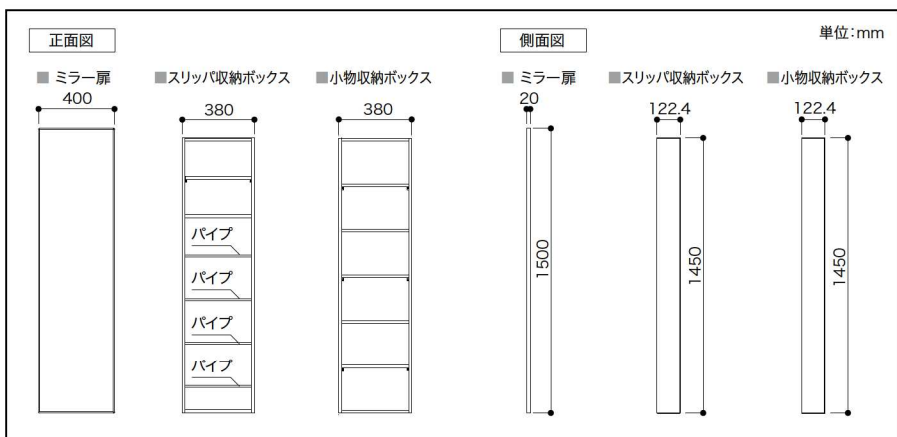

製品仕様

ボックス

■ 基材・芯材:集成材 表面材:MDF・合板 ■ 表面-特殊硬化コート紙(EBコート仕様)

パイプ

■ 材質=アルミ

スリッパ収納プラン

ミラー扉 高さ1500mmで全身を映せるミラー付扉。

幅	高さ	厚さ	コード	品番	入数	設計価格
400	1500	20	14700001	MLT-MT	1枚	30,800円/枚

スリッパ収納ボックス スリッパラック付の内部収納ボックス。

カラー	幅	高さ	奥行	コード	品番	入数	設計価格
シェルホワイト	380	1450	122.4	14710001	MLT-SB	1セット	22,000円/セット

小物収納ボックス 棚板のみの内部収納ボックス。

カラー	幅	高さ	奥行	コード	品番	入数	設計価格
シェルホワイト	380	1450	122.4	14711001	MLT-KB	1セット	24,200円/セット

プラン例

スリッパ収納プラン

棚板+スリッパラック付のプラン。玄関に設置し、姿見としての利用はもちろん、玄関周りの小物類、スリッパ収納としても便利です。

パーツ	品番	使用数	設計価格
ミラー扉	MLT-MT	1	30,800円
スリッパ収納ボックス	MLT-SB	1	22,000円

プラン合計 **52,800円**

小物収納プラン

棚板メインのプラン。お部屋に設置し、化粧鏡、姿見としての利用はもちろん、散らかりがちな文庫本、小物類の整理に便利です。