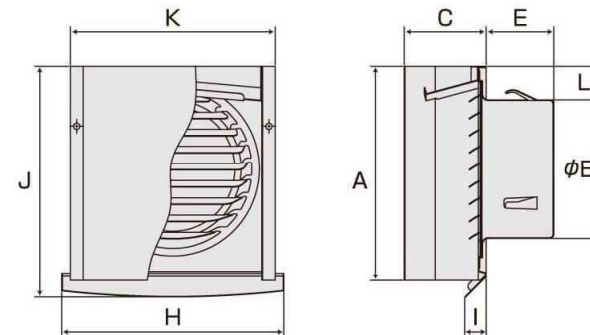

材質・仕上

- 材 質：本体部/SUS304
防虫網(オプション)/SUS304 φ0.4×10メッシュ
- 仕上げ：クリアー/ヘアライン(フード) アクリル電着塗装
シルバーメタリックライト/アクリル電着塗装+ポリエステル粉体塗装

記号例

品 番	オプション	
B - 100JKF - M - A - □	水止め	アミ
サイズ		クリアー:無記号 シルバーメタリックライト:SL

水止め付タイプもあります

圧力損失曲線 (水止め無し)

圧力損失曲線 (水止め付)

品 番	A	B	C	E	H	I	J	K	L	適用パイプ(内径)	梱包入数	標準価格	網加算
B-100JKF	150	97	58	48	156	15	162	144	24	98~111	24	¥5,500	¥450
B-150JKF	206	145	84	57	208	18	221	196	26	146~165	12	¥7,800	¥700

※シルバーメタリックライトの際は品番末尾に -SL を追加してください。

(単位 : mm)