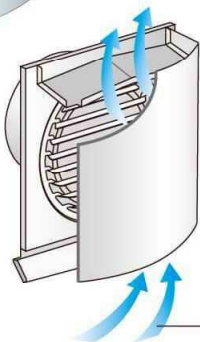

■クリアー

■シルバーメタリックライト SL

吹上げ風

特長

1. 上下開口型の構造なので、下から吹き上げる風を上へ逃がし、ダクト内に風が逆流するのを防ぎます。
2. 天板部の形状を工夫する事により制振効果が得られ、上からの雨だれの音が軽減されています。
3. 水切り用フィンで外壁への汚れが付きにくく、建物にやさしくなります。
4. ノックアウト式ですので、付属のビスで外壁にしっかりと固定することができます。

材質・仕上

- 材 質：本体部/SUS304
防虫網(オプション)/SUS304 φ0.4×10メッシュ
- 仕上げ：クリアー/ヘアライン(フード) アクリル電着塗装
シルバーメタリックライト/アクリル電着塗装+ポリエステル粉体塗装

記号例

品 番	オプション	
B - 100JKF - M - A - □	水止め	アミ
サイズ		クリアー:無記号 シルバーメタリックライト:SL

水止め付タイプもあります