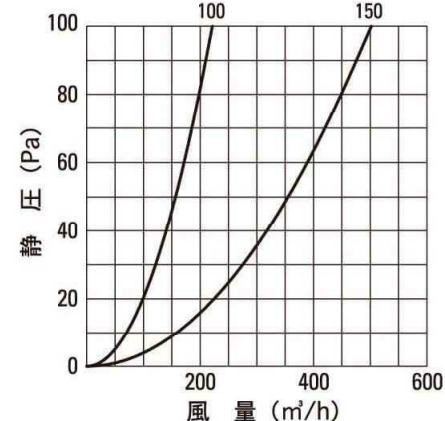

圧力損失曲線 (水止め無し)

圧力損失曲線 (水止め付)

品 番	A	B	C	E	H	I	J	K	L	適用パイプ(内径)	梱包入数	標準価格	網加算
B-100JKF	150	97	58	48	156	15	162	144	24	98~111	24	¥5,500	¥450
B-150JKF	206	145	84	57	208	18	221	196	26	146~165	12	¥7,800	¥700

※シルバーメタリックライトの際は品番末尾に -SL を追加してください。