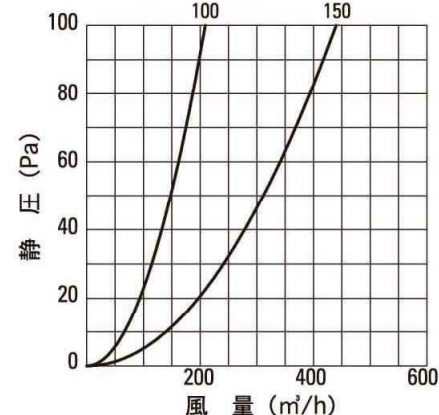

圧力損失曲線 (水止め無し)

圧力損失曲線 (水止め付)

品 番	A	B	C	E	H	I	J	K	L	適用パイプ(内径)	梱包入数	標準価格	網加算
B-100JKF	150	97	58	48	156	15	162	144	24	98~111	24	¥5,500	¥450
B-150JKF	206	145	84	57	208	18	221	196	26	146~165	12	¥7,800	¥700

※シルバーメタリックライトの際は品番末尾に -SL を追加してください。