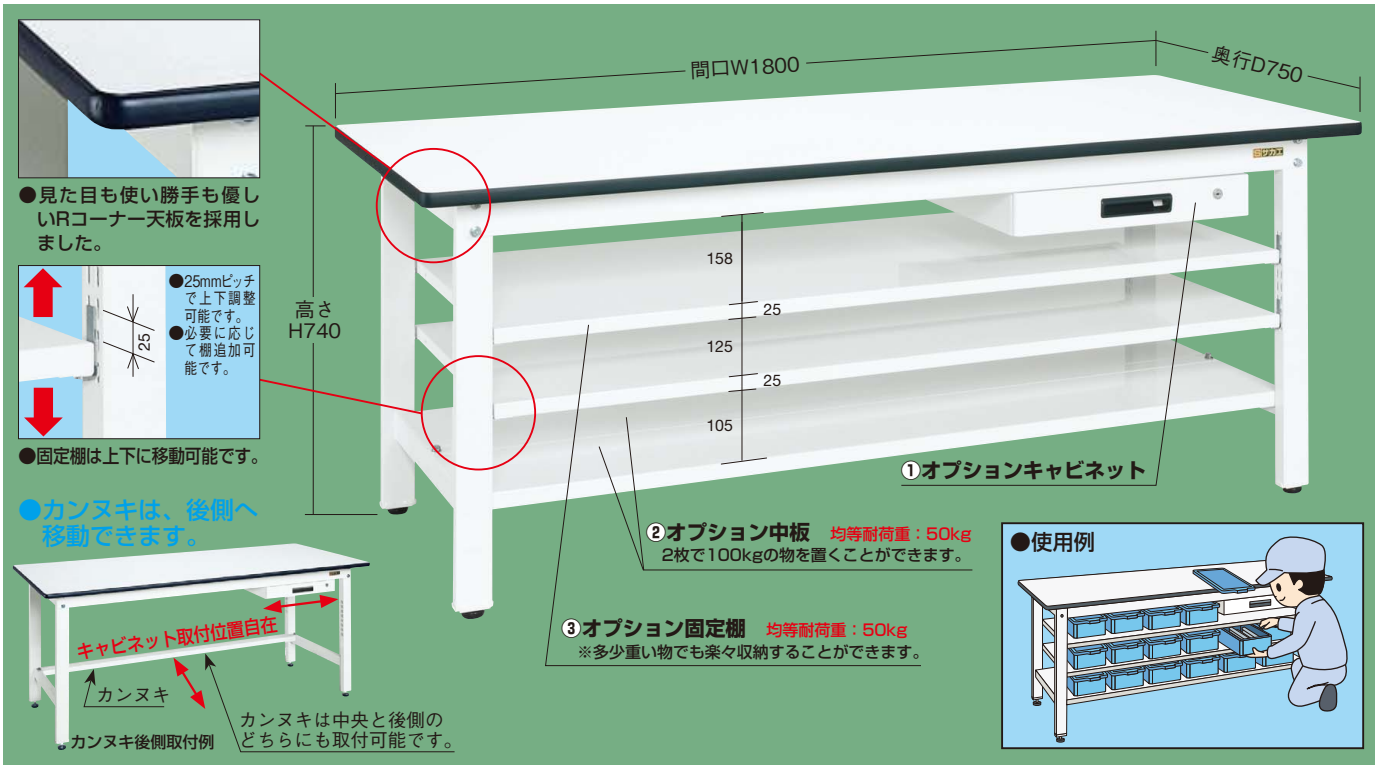

均等耐荷重

Light-Duty Worktables

350kg

軽量作業台(パールホワイト)

組立式

角パイプ

粉体塗装

グリーン購入法適合商品

収納を可能にした作業台に新色「パールホワイト」を採用!

高さ(座り作業用)

↑H740mm

※当社の均等耐荷重は安全率20%を見ております。

本体は角パイプ(構造用鋼管)を使用している為、非常に堅牢でホコリが溜まりません。

00 パールホワイト・色管理

- 中量作業台 KFタイプ
- 大型作業台
- 抗ウイルス天板作業台
- パソコンカート
- 昇降作業台
- 小型作業台・伝票ワゴン
- ニューCSワゴンシリーズ
- スペシャルワゴン
- スチールラック
- サカエラック
- ショップラック
- 工具管理ユニット
- 保管システム
- マルチラック
- 色管理商品シリーズ

●見た目も使い勝手も優しいRコーナー天板を採用しました。

●固定棚は上下に移動可能です。

●カンヌキは、後側へ移動できます。

②オプション中板 均等耐荷重: 50kg
2枚で100kgの物を置くことができます。

③オプション固定棚 均等耐荷重: 50kg
※多少重い物でも楽々収納することができます。

天板断面図

樹脂製アジャスター

耐震固定金具

転倒防止金具 NEW

●本体寸法

品番	本体有効寸法		品番	本体有効寸法	
	A	B		A	B
KK-38	630	448	KK-59	1230	528
KK-39	630	528	KK-69	1530	528
KK-49	930	528	KK-70	1530	678

①オプションキャビネット

引出し代・均等耐荷重

間口×奥行×高さ	品番	質量	価格(税抜)	メーカー希望小売価格
500×500×83mm	000000 NKL-10W	6kg	¥14,210	¥16,600
500×500×164mm	000000 NKL-20W	11kg	¥19,440	¥22,740