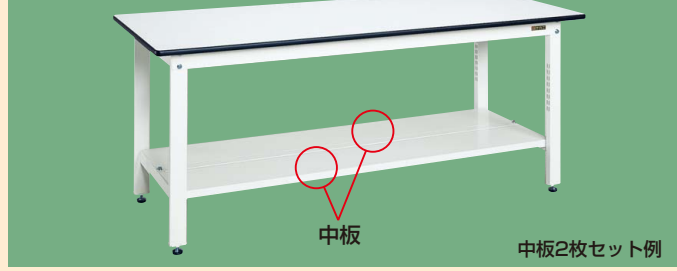

②オプション中板

均等耐荷重 50kg (中板1枚当り)
●中板を2枚取付けると全面底板タイプとなり、機能性が一段とアップします。

適合天板寸法	品番	質量	価格(税抜)	メーカー希望小売価格
W 900×D600mm	532981 CKK-9060NW	2kg	¥3,870	¥4,520
W 900×D750mm	532986 CKK-9075NW	3kg	¥3,970	¥4,630
W1200×D750mm	532982 CKK-1275NW	4kg	¥5,040	¥5,800
W1500×D750mm	532983 CKK-1575NW	5kg	¥6,080	¥7,100
W1800×D750mm	532984 CKK-1875NW	6kg	¥7,000	¥8,100
W1800×D900mm	532985 CKK-1890NW	7kg	¥7,590	¥8,800

新商品