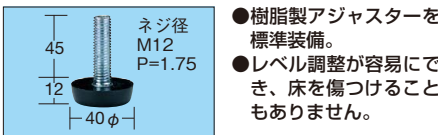

均等耐荷重

Light-Duty Worktables

350kg

軽量作業台(パールホワイト)

組立式

角パイプ

粉体塗装

グリーン購入法適合商品

収納を可能にした作業台に新色「パールホワイト」を採用!

高さ(座り作業用)

↑H740mm

※当社の均等耐荷重は安全率20%を見ております。

本体は角パイプ(構造用鋼管)を使用している為、非常に堅牢でホコリが溜まりません。

00 パールホワイト・色管理

- 中量作業台 KFタイプ
- 大型作業台
- 抗ウイルス天板作業台
- パソコンカート
- 昇降作業台
- 小型作業台・伝票ワゴン
- ニューCSワゴンシリーズ
- スペシャルワゴン
- スチールラック
- サカエラック
- ショップラック
- 工具管理ユニット
- 保管システム
- マルチラック
- 色管理商品シリーズ

●見た目も使い勝手も優しいRコーナー天板を採用しました。

●固定棚は上下に移動可能です。

●カンヌキは、後側へ移動できます。

②オプション中板 均等耐荷重: 50kg
2枚で100kgの物を置くことができます。

③オプション固定棚 均等耐荷重: 50kg
※多少重い物でも楽々収納することができます。

天板断面図

樹脂製アジャスター

耐震固定金具

転倒防止金具 NEW

●本体寸法

品番	本体有効寸法		品番	本体有効寸法	
	A	B		A	B
KK-38	630	448	KK-59	1230	528
KK-39	630	528	KK-69	1530	528
KK-49	930	528	KK-70	1530	678

①オプションキャビネット

引出し代・均等耐荷重

間口×奥行×高さ	品番	質量	価格(税抜)	メーカー希望小売価格
500×500×83mm	000000 NKL-10W	6kg	¥14,210	¥16,600
500×500×164mm	000000 NKL-20W	11kg	¥19,440	¥22,740

●キャビネット取付金具2本付 ●均等耐荷重: 30kg
●品番末尾の□にて作業台奥行寸法をご指定下さい。
作業台奥行寸法 A: 600mm用, B: 750mm用, C: 900mm用

②オプション中板

均等耐荷重 50kg (中板1枚当り)
●中板を2枚取付けると全面底板タイプとなり、機能性が一段とアップします。

適合天板寸法	品番	質量	価格(税抜)	メーカー希望小売価格
W 900×D600mm	532981 CKK-9060NW	2kg	¥3,870	¥4,520
W 900×D750mm	532986 CKK-9075NW	3kg	¥3,970	¥4,630
W1200×D750mm	532982 CKK-1275NW	4kg	¥5,040	¥5,800
W1500×D750mm	532983 CKK-1575NW	5kg	¥6,080	¥7,100
W1800×D750mm	532984 CKK-1875NW	6kg	¥7,000	¥8,100
W1800×D900mm	532985 CKK-1890NW	7kg	¥7,590	¥8,800

新商品