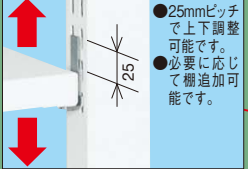

●固定棚は上下に移動可能です。

●カンヌキは、後側へ移動できます。