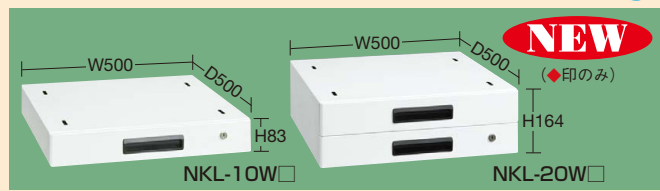

転倒防止金具 NEW

●本体寸法

品番	本体有効寸法		品番	本体有効寸法	
	A	B		A	B
KK-38	630	448	KK-59	1230	528
KK-39	630	528	KK-69	1530	528
KK-49	930	528	KK-70	1530	678

①オプションキャビネット

引出し代・均等耐荷重

間口×奥行×高さ	品番	質量	価格(税抜)	メーカー希望小売価格
500×500×83mm	000000 NKL-10W	6kg	¥14,210	¥16,600
500×500×164mm	000000 NKL-20W	11kg	¥19,440	¥22,740

●キャビネット取付金具2本付 ●均等耐荷重: 30kg
●品番末尾の□にて作業台奥行寸法をご指定下さい。
作業台奥行寸法 A: 600mm用, B: 750mm用, C: 900mm用

②オプション中板

均等耐荷重 50kg (中板1枚当り)
●中板を2枚取付けると全面底板タイプとなり、機能性が一段とアップします。

適合天板寸法	品番	質量	価格(税抜)	メーカー希望小売価格
W 900×D600mm	532981 CKK-9060NW	2kg	¥3,870	¥4,520
W 900×D750mm	532986 CKK-9075NW	3kg	¥3,970	¥4,630
W1200×D750mm	532982 CKK-1275NW	4kg	¥5,040	¥5,800
W1500×D750mm	532983 CKK-1575NW	5kg	¥6,080	¥7,100
W1800×D750mm	532984 CKK-1875NW	6kg	¥7,000	¥8,100
W1800×D900mm	532985 CKK-1890NW	7kg	¥7,590	¥8,800