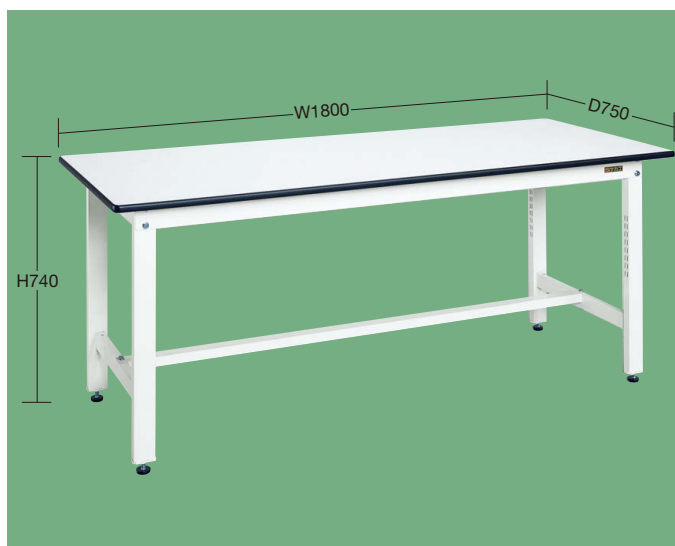

(単位: mm)

間口×奥行×高さ	○品番	質量	価格(税抜)	メーカー希望小売価格
1800×750×740	047024 KK-69W	34kg	¥43,880	¥51,000