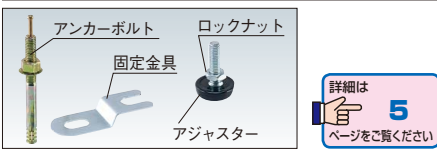

転倒防止金具 NEW

●本体寸法

品番	本体有効寸法		品番	本体有効寸法	
	A	B		A	B
KK-38	630	448	KK-59	1230	528
KK-39	630	528	KK-69	1530	528
KK-49	930	528	KK-70	1530	678

①オプションキャビネット

引出し代・均等耐荷重

間口×奥行×高さ	品番	質量	価格(税抜)	メーカー希望小売価格
500×500×83mm	000000 NKL-10W	6kg	¥14,210	¥16,600
500×500×164mm	000000 NKL-20W	11kg	¥19,440	¥22,740