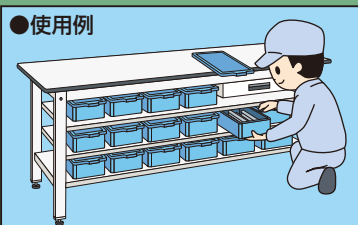

収納を可能にした作業台に新色「パールホワイト」を採用!

高さ(座り作業用)

↑H740mm

※当社の均等耐荷重は安全率20%を見ております。

本体は角パイプ(構造用鋼管)を使用している為、非常に堅牢でホコリが溜まりません。

00 パールホワイト・色管理

- 中量作業台 KFタイプ
- 大型作業台
- 抗ウイルス天板作業台
- パソコンカート
- 昇降作業台
- 小型作業台・伝票ワゴン
- ニューCSワゴンシリーズ
- スペシャルワゴン
- スチールラック
- サカエラック
- ショップラック
- 工具管理ユニット
- 保管システム
- マルチラック
- 色管理商品シリーズ

●見た目も使い勝手も優しいRコーナー天板を採用しました。

●固定棚は上下に移動可能です。

●カンヌキは、後側へ移動できます。

②オプション中板 均等耐荷重: 50kg
2枚で100kgの物を置くことができます。

③オプション固定棚 均等耐荷重: 50kg
※多少重い物でも楽々収納することができます。

天板断面図

樹脂製アジャスター

耐震固定金具