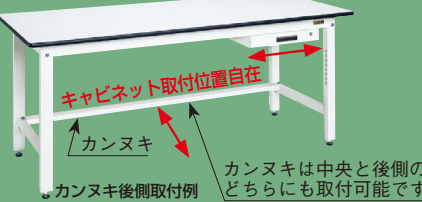

収納を可能にした作業台に新色「パールホワイト」を採用!

高さ(座り作業用)

↑H740mm

※当社の均等耐荷重は安全率20%を見ております。

本体は角パイプ(構造用鋼管)を使用している為、非常に堅牢でホコリが溜まりません。

00 パールホワイト・色管理

- 中量作業台 KFタイプ
- 大型作業台
- 抗ウイルス天板作業台
- パソコンカート
- 昇降作業台
- 小型作業台・伝票ワゴン
- ニューCSワゴンシリーズ
- スペシャルワゴン
- スチールラック
- サカエラック
- ショップラック
- 工具管理ユニット
- 保管システム
- マルチラック
- 色管理商品シリーズ

●見た目も使い勝手も優しいRコーナー天板を採用しました。

●固定棚は上下に移動可能です。

●カンヌキは、後側へ移動できます。

②オプション中板 均等耐荷重: 50kg
2枚で100kgの物を置くことができます。

③オプション固定棚 均等耐荷重: 50kg
※多少重い物でも楽々収納することができます。

天板断面図

樹脂製アジャスター

耐震固定金具