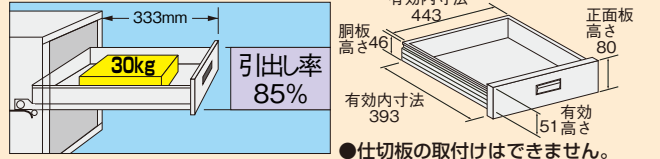

転倒防止金具 NEW

●本体寸法

品番	本体有効寸法		品番	本体有効寸法	
	A	B		A	B
KK-38	630	448	KK-59	1230	528
KK-39	630	528	KK-69	1530	528
KK-49	930	528	KK-70	1530	678

①オプションキャビネット

引出し代・均等耐荷重

間口×奥行×高さ	品番	質量	価格(税抜)	メーカー希望小売価格
500×500×83mm	000000 NKL-10W	6kg	¥14,210	¥16,600
500×500×164mm	000000 NKL-20W	11kg	¥19,440	¥22,740

●キャビネット取付金具2本付 ●均等耐荷重: 30kg
●品番末尾の□にて作業台奥行寸法をご指定下さい。
作業台奥行寸法 A: 600mm用, B: 750mm用, C: 900mm用

②オプション中板

均等耐荷重 50kg (中板1枚当り)
●中板を2枚取付けると全面底板タイプとなり、機能性が一段とアップします。

適合天板寸法	品番	質量	価格(税抜)	メーカー希望小売価格
W 900×D600mm	532981 CKK-9060NW	2kg	¥3,870	¥4,520
W 900×D750mm	532986 CKK-9075NW	3kg	¥3,970	¥4,630
W1200×D750mm	532982 CKK-1275NW	4kg	¥5,040	¥5,800
W1500×D750mm	532983 CKK-1575NW	5kg	¥6,080	¥7,100
W1800×D750mm	532984 CKK-1875NW	6kg	¥7,000	¥8,100
W1800×D900mm	532985 CKK-1890NW	7kg	¥7,590	¥8,800