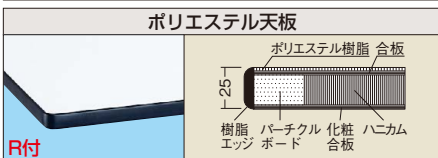

●見た目も使い勝手も優しいRコーナー天板を採用しました。

●固定棚は上下に移動可能です。

●カンヌキは、後側へ移動できます。

②オプション中板 均等耐荷重: 50kg
2枚で100kgの物を置くことができます。

③オプション固定棚 均等耐荷重: 50kg
※多少重い物でも楽々収納することができます。

天板断面図

樹脂製アジャスター

耐震固定金具

転倒防止金具 NEW

●本体寸法

品番	本体有効寸法		品番	本体有効寸法	
	A	B		A	B
KK-38	630	448	KK-59	1230	528
KK-39	630	528	KK-69	1530	528
KK-49	930	528	KK-70	1530	678

①オプションキャビネット

引出し代・均等耐荷重

間口×奥行×高さ	品番	質量	価格(税抜)	メーカー希望小売価格
500×500×83mm	000000 NKL-10W	6kg	¥14,210	¥16,600
500×500×164mm	000000 NKL-20W	11kg	¥19,440	¥22,740