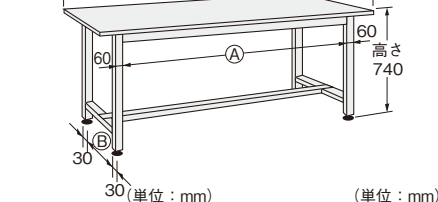

●見た目も使い勝手も優しいRコーナー天板を採用しました。

●固定棚は上下に移動可能です。

●カンヌキは、後側へ移動できます。

②オプション中板 均等耐荷重: 50kg
2枚で100kgの物を置くことができます。

③オプション固定棚 均等耐荷重: 50kg
※多少重い物でも楽々収納することができます。

天板断面図

樹脂製アジャスター

耐震固定金具

転倒防止金具 NEW

●本体寸法

品番	本体有効寸法		品番	本体有効寸法	
	A	B		A	B
KK-38	630	448	KK-59	1230	528
KK-39	630	528	KK-69	1530	528
KK-49	930	528	KK-70	1530	678

①オプションキャビネット

引出し代・均等耐荷重

間口×奥行×高さ	品番	質量	価格(税抜)	メーカー希望小売価格
500×500×83mm	000000 NKL-10W	6kg	¥14,210	¥16,600
500×500×164mm	000000 NKL-20W	11kg	¥19,440	¥22,740

●キャビネット取付金具2本付 ●均等耐荷重: 30kg
●品番末尾の□にて作業台奥行寸法をご指定下さい。
作業台奥行寸法 A: 600mm用, B: 750mm用, C: 900mm用

②オプション中板

均等耐荷重 50kg (中板1枚当り)
●中板を2枚取付けると全面底板タイプとなり、機能性が一段とアップします。

適合天板寸法	品番	質量	価格(税抜)	メーカー希望小売価格
W 900×D600mm	532981 CKK-9060NW	2kg	¥3,870	¥4,520
W 900×D750mm	532986 CKK-9075NW	3kg	¥3,970	¥4,630
W1200×D750mm	532982 CKK-1275NW	4kg	¥5,040	¥5,800
W1500×D750mm	532983 CKK-1575NW	5kg	¥6,080	¥7,100
W1800×D750mm	532984 CKK-1875NW	6kg	¥7,000	¥8,100
W1800×D900mm	532985 CKK-1890NW	7kg	¥7,590	¥8,800