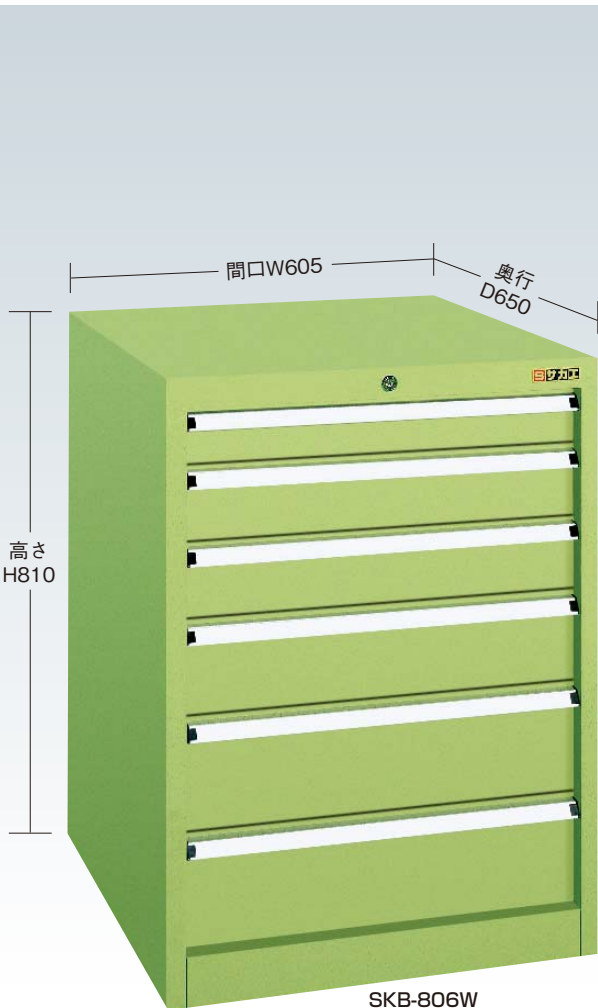

04 キャビネット

SKB・SKEキャビネット

・完成品・ カギ付

- スモールタイプ
- 軽量SVEタイプ
- NKL・Wタイプ
- SNCタイプ
- 工具管理ユニット
- ユニット・SKUタイプ
- KBタイプ
- SKB・SKEタイプ**
- SMNタイプ
- SMWタイプ
- ワイドWYタイプ
- ワイドWCタイプ
- ワイドWGタイプ
- 重量SKVタイプ
- ドリルトレー
- KCタイプ
- PAタイプ
- ミニツールタイプ

SKB-806W

SKB-1210W

●キャビネットオプション (運賃別途)

●デバイダー **G** グリーン購入対応商品

(単位: mm)

高さ(H)	SKEタイプ		SKBタイプ		価格(税抜)
	○品番		○品番		
43	537695	SKE-075D	537685	SKB-075D	¥280
68	537696	SKE-100D	537686	SKB-100D	
93	537697	SKE-125D	537687	SKB-125D	¥370
118	537698	SKE-150D	537688	SKB-150D	

SKB-CDD ・キャスター: 75φゴム車 (SKE) 100φゴム車 (SKB) (単位: mm)

適用機種	間口×奥行×高さ	○品番	価格(税抜)
SKEタイプ	509×557×142	644012 SKE-CDD	¥10,320
SKBタイプ	611×657×183	644013 SKB-CDD	¥14,180

●荷台面高さ: 105mm (SKE-CDD) ・146mm (SKB-CDD)

●アジャスターベース **G** グリーン購入法適合商品

引出し内寸法

H 75	W499×D547×H 60mm
H100	W499×D547×H 85mm
H125	W499×D547×H110mm
H150	W499×D547×H135mm

引出し代・均等耐荷重

※各引出しにパーティション2枚、デバイダー6枚付 (単位: mm)

間口×奥行×高さ	○品番	質量	価格(税抜)	メーカー希望小売価格
605×650×810	038180 SKB-806W	83kg	¥140,530	¥164,000