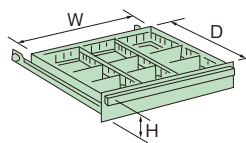

SKB-CDD ・キャスター: 75φゴム車 (SKE) 100φゴム車 (SKB) (単位: mm)

適用機種	間口×奥行×高さ	○品番	価格(税抜)
SKEタイプ	509×557×142	644012 SKE-CDD	¥10,320
SKBタイプ	611×657×183	644013 SKB-CDD	¥14,180

●荷台面高さ: 105mm (SKE-CDD) ・146mm (SKB-CDD)

●アジャスターベース **G** グリーン購入法適合商品

SKB-ABD ・アジャスター: M12 (単位: mm)

適用機種	間口×奥行×高さ	○品番	価格(税抜)
SKEタイプ	509×557×57	644015 SKE-ABD	¥3,720
SKBタイプ	611×657×57	644016 SKB-ABD	¥4,470

●荷台面高さ: 20mm

SKBキャビネット

均等耐荷重 H 75 (引出し1段当り) H100 **75kg**

均等耐荷重 H125 (引出し1段当り) H150 **150kg**

引出し内寸法

H 75	W499×D547×H 60mm
H100	W499×D547×H 85mm
H125	W499×D547×H110mm
H150	W499×D547×H135mm

引出し代・均等耐荷重

※各引出しにパーティション2枚、デバイダー6枚付 (単位: mm)

間口×奥行×高さ	○品番	質量	価格(税抜)	メーカー希望小売価格
605×650×810	038180 SKB-806W	83kg	¥140,530	¥164,000