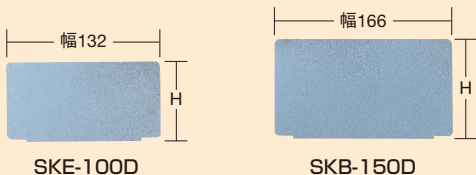

SKB-806W

SKB-1210W

●キャビネットオプション (運賃別途)

●デバイダー **G** グリーン購入対応商品

(単位: mm)

高さ(H)	SKEタイプ		SKBタイプ		価格(税抜)
	○品番		○品番		
43	537695	SKE-075D	537685	SKB-075D	¥280
68	537696	SKE-100D	537686	SKB-100D	
93	537697	SKE-125D	537687	SKB-125D	¥370
118	537698	SKE-150D	537688	SKB-150D	

SKB-CDD ・キャスター: 75φゴム車 (SKE) 100φゴム車 (SKB) (単位: mm)

適用機種	間口×奥行×高さ	○品番	価格(税抜)
SKEタイプ	509×557×142	644012 SKE-CDD	¥10,320
SKBタイプ	611×657×183	644013 SKB-CDD	¥14,180

●荷台面高さ: 105mm (SKE-CDD) ・146mm (SKB-CDD)

●アジャスターベース **G** グリーン購入法適合商品