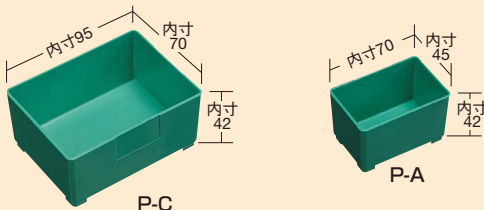

04 キャビネット

SKB・SKEキャビネット

・完成品・ カギ付

- スモールタイプ
- 軽量SVEタイプ
- NKL・Wタイプ
- SNCタイプ
- 工具管理ユニット
- ユニット・SKUタイプ
- KBタイプ
- SKB・SKEタイプ**
- SMNタイプ
- SMWタイプ
- ワイドWYタイプ
- ワイドWCタイプ
- ワイドWGタイプ
- 重量SKVタイプ
- ドリルトレー
- KCタイプ
- PAタイプ
- ミニツールタイプ

SKB-806W

SKB-1210W

●キャビネットオプション (運賃別途)

●デバイダー **G** グリーン購入対応商品

(単位: mm)

高さ(H)	SKEタイプ		SKBタイプ		価格(税抜)
	○品番		○品番		
43	537695	SKE-075D	537685	SKB-075D	¥280
68	537696	SKE-100D	537686	SKB-100D	
93	537697	SKE-125D	537687	SKB-125D	¥370
118	537698	SKE-150D	537688	SKB-150D	

●パートレ

(単位: mm)

間口×奥行×高さ	○品番	価格(税抜)
75×50×47	645062 P-A	¥310
100×50×47	645063 P-B	¥340
100×75×47	645064 P-C	¥380
100×100×47	645065 P-D	¥400

●キャスターベース **G** グリーン購入対応商品

均等耐荷重 **240kg** (SKE)
均等耐荷重 **400kg** (SKB)

SKB-CDD ・キャスター: 75φゴム車 (SKE) 100φゴム車 (SKB) (単位: mm)

適用機種	間口×奥行×高さ	○品番	価格(税抜)
SKEタイプ	509×557×142	644012 SKE-CDD	¥10,320
SKBタイプ	611×657×183	644013 SKB-CDD	¥14,180

●荷台面高さ: 105mm (SKE-CDD) ・146mm (SKB-CDD)

●アジャスターベース **G** グリーン購入法適合商品