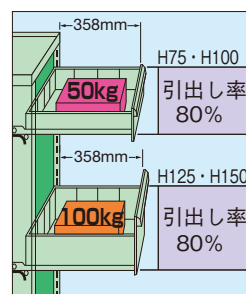

引出し内寸法

H 75	W499×D547×H 60mm
H100	W499×D547×H 85mm
H125	W499×D547×H110mm
H150	W499×D547×H135mm

引出し代・均等耐荷重

※各引出しにパーティション2枚、デバイダー6枚付 (単位: mm)

間口×奥行×高さ	○品番	質量	価格(税抜)	メーカー希望小売価格
605×650×810	038180 SKB-806W	83kg	¥140,530	¥164,000

※各引出しにパーティション2枚、デバイダー6枚付 (単位: mm)

間口×奥行×高さ	○品番	質量	価格(税抜)	メーカー希望小売価格
605×650×1200	032138 SKB-1210W	129kg	¥215,030	¥251,000

SKEキャビネット

均等耐荷重 H 75 (引出し1段当り) H100 **50kg**

均等耐荷重 H125 (引出し1段当り) H150 **100kg**

引出し内寸法

H 75	W397×D445×H 60mm
H100	W397×D445×H 85mm
H125	W397×D445×H110mm
H150	W397×D445×H135mm

引出し代・均等耐荷重

※各引出しにパーティション2枚、デバイダー6枚付 (単位: mm)

間口×奥行×高さ	○品番	質量	価格(税抜)	メーカー希望小売価格
503×550×810	038177 SKE-806W	66kg	¥132,420	¥154,000

※各引出しにパーティション2枚、デバイダー6枚付 (単位: mm)

間口×奥行×高さ	○品番	質量	価格(税抜)	メーカー希望小売価格
503×550×1200	032137 SKE-1210W	102kg	¥185,170	¥216,000

- スモールタイプ
- 軽量SVEタイプ
- NKL・Wタイプ
- SNCタイプ
- 工具管理ユニット
- ユニット・SKUタイプ
- KBタイプ
- SKB・SKEタイプ
- SMNタイプ
- SMWタイプ
- ワイドWYタイプ
- ワイドWCタイプ
- ワイドWGタイプ
- 重量SKVタイプ
- ドリルトレ
- KCタイプ
- PAタイプ
- ミニツールタイプ