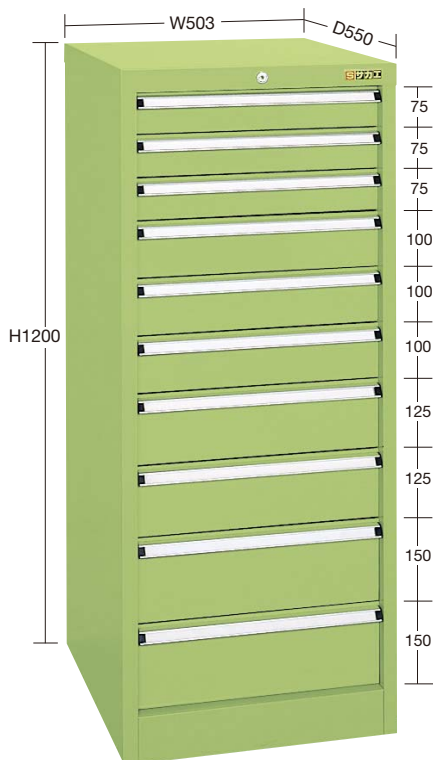

SKB-806W

SKB-1210W

●キャビネットオプション (運賃別途)

●デバイダー **G** グリーン購入対応商品

(単位: mm)

高さ(H)	SKEタイプ		SKBタイプ		価格(税抜)
	○品番		○品番		
43	537695	SKE-075D	537685	SKB-075D	¥280
68	537696	SKE-100D	537686	SKB-100D	
93	537697	SKE-125D	537687	SKB-125D	¥370
118	537698	SKE-150D	537688	SKB-150D	

引出し内寸法

H 75	W499×D547×H 60mm
H100	W499×D547×H 85mm
H125	W499×D547×H110mm
H150	W499×D547×H135mm

引出し代・均等耐荷重

※各引出しにパーティション2枚、デバイダー6枚付 (単位: mm)

間口×奥行×高さ	○品番	質量	価格(税抜)	メーカー希望小売価格
605×650×810	038180 SKB-806W	83kg	¥140,530	¥164,000

※各引出しにパーティション2枚、デバイダー6枚付 (単位: mm)

間口×奥行×高さ	○品番	質量	価格(税抜)	メーカー希望小売価格
605×650×1200	032138 SKB-1210W	129kg	¥215,030	¥251,000

SKEキャビネット

均等耐荷重 H 75 (引出し1段当り) H100 **50kg**

均等耐荷重 H125 (引出し1段当り) H150 **100kg**

引出し内寸法

H 75	W397×D445×H 60mm
H100	W397×D445×H 85mm
H125	W397×D445×H110mm
H150	W397×D445×H135mm

引出し代・均等耐荷重

※各引出しにパーティション2枚、デバイダー6枚付 (単位: mm)

間口×奥行×高さ	○品番	質量	価格(税抜)	メーカー希望小売価格
503×550×810	038177 SKE-806W	66kg	¥132,420	¥154,000