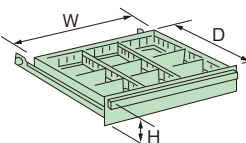

引出し内寸法

H 75	W499×D547×H 60mm
H100	W499×D547×H 85mm
H125	W499×D547×H110mm
H150	W499×D547×H135mm

引出し代・均等耐荷重

※各引出しにパーティション2枚、デバイダー6枚付 (単位: mm)

間口×奥行×高さ	○品番	質量	価格(税抜)	メーカー希望小売価格
605×650×810	038180 SKB-806W	83kg	¥140,530	¥164,000

※各引出しにパーティション2枚、デバイダー6枚付 (単位: mm)

間口×奥行×高さ	○品番	質量	価格(税抜)	メーカー希望小売価格
605×650×1200	032138 SKB-1210W	129kg	¥215,030	¥251,000

SKEキャビネット

均等耐荷重 H 75 (引出し1段当り) H100 **50kg**

均等耐荷重 H125 (引出し1段当り) H150 **100kg**

引出し内寸法

H 75	W397×D445×H 60mm
H100	W397×D445×H 85mm
H125	W397×D445×H110mm
H150	W397×D445×H135mm

引出し代・均等耐荷重

※各引出しにパーティション2枚、デバイダー6枚付 (単位: mm)

間口×奥行×高さ	○品番	質量	価格(税抜)	メーカー希望小売価格
503×550×810	038177 SKE-806W	66kg	¥132,420	¥154,000