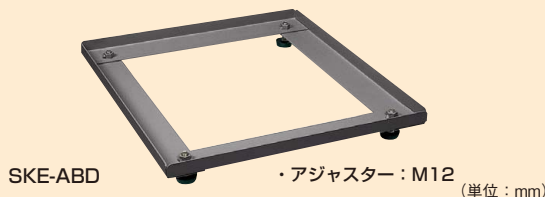

SKB-806W

SKB-1210W

●キャビネットオプション (運賃別途)

●デバイダー **G** グリーン購入対応商品

(単位: mm)

高さ(H)	SKEタイプ		SKBタイプ		価格(税抜)
	○品番		○品番		
43	537695	SKE-075D	537685	SKB-075D	¥280
68	537696	SKE-100D	537686	SKB-100D	
93	537697	SKE-125D	537687	SKB-125D	¥370
118	537698	SKE-150D	537688	SKB-150D	

●パートレ

(単位: mm)

間口×奥行×高さ	○品番	価格(税抜)
75×50×47	645062 P-A	¥310
100×50×47	645063 P-B	¥340
100×75×47	645064 P-C	¥380
100×100×47	645065 P-D	¥400

●キャスターベース **G** グリーン購入対応商品

均等耐荷重 **240kg** (SKE)
均等耐荷重 **400kg** (SKB)

SKB-CDD ・キャスター: 75φゴム車 (SKE) 100φゴム車 (SKB) (単位: mm)

適用機種	間口×奥行×高さ	○品番	価格(税抜)
SKEタイプ	509×557×142	644012 SKE-CDD	¥10,320
SKBタイプ	611×657×183	644013 SKB-CDD	¥14,180

●荷台面高さ: 105mm (SKE-CDD) ・146mm (SKB-CDD)

●アジャスターベース **G** グリーン購入法適合商品

SKB-ABD ・アジャスター: M12 (単位: mm)

適用機種	間口×奥行×高さ	○品番	価格(税抜)
SKEタイプ	509×557×57	644015 SKE-ABD	¥3,720
SKBタイプ	611×657×57	644016 SKB-ABD	¥4,470

●荷台面高さ: 20mm

SKBキャビネット

均等耐荷重 H 75 (引出し1段当り) H100 **75kg**

均等耐荷重 H125 (引出し1段当り) H150 **150kg**