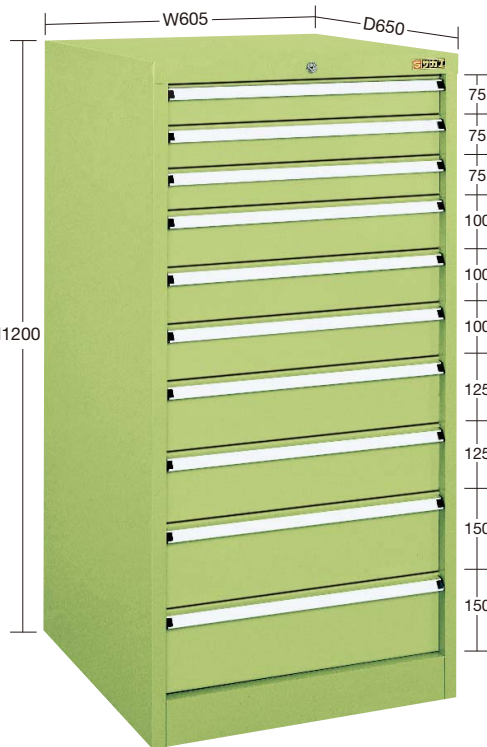

SKB-806W

SKB-1210W

●キャビネットオプション (運賃別途)

●デバイダー **G** グリーン購入対応商品

(単位: mm)

高さ(H)	SKEタイプ		SKBタイプ		価格(税抜)
	○品番		○品番		
43	537695	SKE-075D	537685	SKB-075D	¥280
68	537696	SKE-100D	537686	SKB-100D	
93	537697	SKE-125D	537687	SKB-125D	¥370
118	537698	SKE-150D	537688	SKB-150D	

SKB-CDD ・キャスター: 75φゴム車 (SKE) 100φゴム車 (SKB) (単位: mm)

適用機種	間口×奥行×高さ	○品番	価格(税抜)
SKEタイプ	509×557×142	644012 SKE-CDD	¥10,320
SKBタイプ	611×657×183	644013 SKB-CDD	¥14,180

●荷台面高さ: 105mm (SKE-CDD) ・146mm (SKB-CDD)

●アジャスターベース **G** グリーン購入法適合商品

SKB-ABD ・アジャスター: M12 (単位: mm)

適用機種	間口×奥行×高さ	○品番	価格(税抜)
SKEタイプ	509×557×57	644015 SKE-ABD	¥3,720
SKBタイプ	611×657×57	644016 SKB-ABD	¥4,470

●荷台面高さ: 20mm

SKBキャビネット

均等耐荷重 H 75 (引出し1段当り) H100 **75kg**

均等耐荷重 H125 (引出し1段当り) H150 **150kg**

引出し内寸法

H 75	W499×D547×H 60mm
H100	W499×D547×H 85mm
H125	W499×D547×H110mm
H150	W499×D547×H135mm

引出し代・均等耐荷重

※各引出しにパーティション2枚、デバイダー6枚付 (単位: mm)

間口×奥行×高さ	○品番	質量	価格(税抜)	メーカー希望小売価格
605×650×810	038180 SKB-806W	83kg	¥140,530	¥164,000