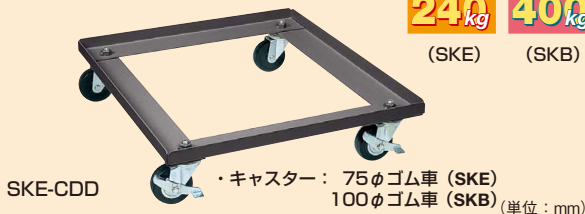

SKB-806W

SKB-1210W

●キャビネットオプション (運賃別途)

●デバイダー **G** グリーン購入対応商品

(単位: mm)

高さ(H)	SKEタイプ		SKBタイプ		価格(税抜)
	○品番		○品番		
43	537695	SKE-075D	537685	SKB-075D	¥280
68	537696	SKE-100D	537686	SKB-100D	
93	537697	SKE-125D	537687	SKB-125D	¥370
118	537698	SKE-150D	537688	SKB-150D	

●パートレ

(単位: mm)

間口×奥行×高さ	○品番	価格(税抜)
75×50×47	645062 P-A	¥310
100×50×47	645063 P-B	¥340
100×75×47	645064 P-C	¥380
100×100×47	645065 P-D	¥400

●キャスターベース **G** グリーン購入対応商品

均等耐荷重 **240kg** (SKE)
均等耐荷重 **400kg** (SKB)

SKB-CDD ・キャスター: 75φゴム車 (SKE) 100φゴム車 (SKB) (単位: mm)

適用機種	間口×奥行×高さ	○品番	価格(税抜)
SKEタイプ	509×557×142	644012 SKE-CDD	¥10,320
SKBタイプ	611×657×183	644013 SKB-CDD	¥14,180

●荷台面高さ: 105mm (SKE-CDD) ・146mm (SKB-CDD)

●アジャスターベース **G** グリーン購入法適合商品

SKB-ABD ・アジャスター: M12 (単位: mm)

適用機種	間口×奥行×高さ	○品番	価格(税抜)
SKEタイプ	509×557×57	644015 SKE-ABD	¥3,720
SKBタイプ	611×657×57	644016 SKB-ABD	¥4,470

●荷台面高さ: 20mm

SKBキャビネット

均等耐荷重 H 75 (引出し1段当り) H100 **75kg**

均等耐荷重 H125 (引出し1段当り) H150 **150kg**