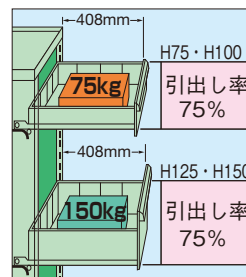

SKB-CDD ・キャスター: 75φゴム車 (SKE) 100φゴム車 (SKB) (単位: mm)

適用機種	間口×奥行×高さ	○品番	価格(税抜)
SKEタイプ	509×557×142	644012 SKE-CDD	¥10,320
SKBタイプ	611×657×183	644013 SKB-CDD	¥14,180

●荷台面高さ: 105mm (SKE-CDD) ・146mm (SKB-CDD)

●アジャスターベース **G** グリーン購入法適合商品

SKB-ABD ・アジャスター: M12 (単位: mm)

適用機種	間口×奥行×高さ	○品番	価格(税抜)
SKEタイプ	509×557×57	644015 SKE-ABD	¥3,720
SKBタイプ	611×657×57	644016 SKB-ABD	¥4,470

●荷台面高さ: 20mm

SKBキャビネット

均等耐荷重 H 75 (引出し1段当り) H100 **75kg**

均等耐荷重 H125 (引出し1段当り) H150 **150kg**

引出し内寸法

H 75	W499×D547×H 60mm
H100	W499×D547×H 85mm
H125	W499×D547×H110mm
H150	W499×D547×H135mm

引出し代・均等耐荷重

※各引出しにパーティション2枚、デバイダー6枚付 (単位: mm)

間口×奥行×高さ	○品番	質量	価格(税抜)	メーカー希望小売価格
605×650×810	038180 SKB-806W	83kg	¥140,530	¥164,000

H 75	W397×D445×H 60mm
H100	W397×D445×H 85mm
H125	W397×D445×H110mm
H150	W397×D445×H135mm

引出し代・均等耐荷重

※各引出しにパーティション2枚、デバイダー6枚付 (単位: mm)

間口×奥行×高さ	○品番	質量	価格(税抜)	メーカー希望小売価格
503×550×810	038177 SKE-806W	66kg	¥132,420	¥154,000