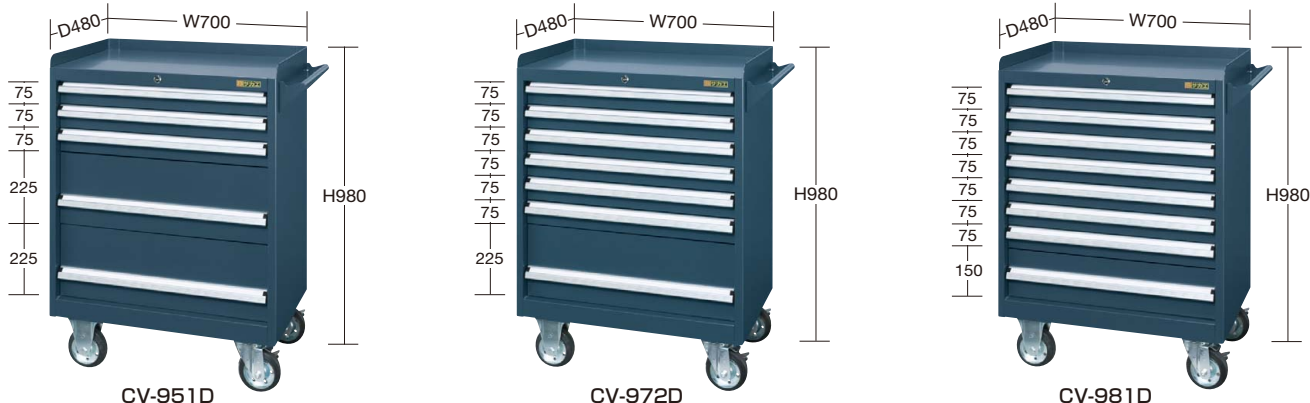

本体カラー	引出しカラー	間口×奥行×高さ	○品番	キャスター	質量	引出し(段数)	引出し高さ	価格(税抜)	メーカー希望 小売価格
ダーク グレー (半ツヤ)	ダーク グレー (半ツヤ)	700×480 ×980mm	021196 CV-951D	125φ ゴム車	64kg	5段	H75:3段、H225:2段	¥126,240	¥147,700
			021197 CV-961D		68kg	6段	H75:4段、H150:1段、H225:1段	¥138,190	¥161,700
			021198 CV-971D		74kg	7段	H75:5段、H150:2段	¥150,130	¥175,700
			021199 CV-972D		72kg	7段	H75:6段、H225:1段	¥149,090	¥174,400
			021200 CV-981D		77kg	8段	H75:7段、H150:1段	¥161,040	¥188,400

本体：ダークグレー・引出し：ホワイト