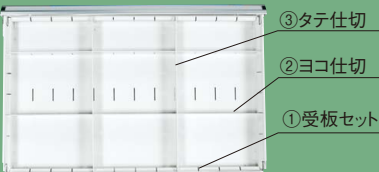

均等耐荷重 (ワゴン1台当り) **400kg**

耐震構造 2重安全装置内蔵!

- カラー
- =パールホワイト
 - =ダークグレー

ボールスライドレール採用

引出し代・均等耐荷重

引出しの仕切仕様

- タテ・ヨコ仕切板はピッチ50mmで調整可能なので自由に仕切ることができます。
- H75mm引出しに仕切板を使用する場合は別途①(受板セット)が必要となります。
- キャスター: 125φゴム車

CV-981W

●①受板セット (H75mm仕切取付用) (一段用) **運賃別途**

高さ	品番 (パールホワイト)	品番 (ダークグレー)	価格(税抜)	メーカー希望小売価格
75	520049 CV-075UW	520050 CV-075UD	¥2,870	¥3,360

●仕切板 (各1枚) **運賃別途**

仕切板	高さ	品番 (パールホワイト)	品番 (ダークグレー)	価格(税抜)	メーカー希望小売価格
②ヨコ	75	520052 CV-075YW	520056 CV-075YD	¥1,200	¥1,400
	150・225	520054 CV-152YW	520058 CV-152YD	¥1,500	¥1,760
③タテ	75	520051 CV-075TW	520055 CV-075TD	¥1,200	¥1,400
	150・225	520053 CV-152TW	520057 CV-152TD	¥1,500	¥1,760

1.オールロック機構

全ての引出しが同時にロックされ、大切な工具・部品を守ります。

2.ラッチ機構

引き手を引くだけで自動的にストッパーが外れ、スムーズに引出しが開けられます。

●ボールスライドレール

開閉が非常にスムーズで100%引出すことができ、収納物の出し入れが容易に行えます。

引出し呼び高さ	有効高さ A	胴板高さ B	正面板高さ C
H 75	57	55	72
H150	132	130	147
H225	207	130	222