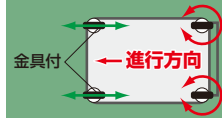

均等耐荷重 (ワゴン1台当り) **400kg**

耐震構造 2重安全装置内蔵!

- カラー
- =パールホワイト
 - =ダークグレー

ボールスライドレール採用

引出し代・均等耐荷重

引出しの仕切仕様

- タテ・ヨコ仕切板はピッチ50mmで調整可能なので自由に仕切ることができます。
- H75mm引出しに仕切板を使用する場合は別途①(受板セット)が必要となります。
- キャスター: 125φゴム車

CV-981W

●①受板セット (H75mm仕切取付用) (一段用) **運賃別途**

高さ	品番 (パールホワイト)	品番 (ダークグレー)	価格(税抜)	メーカー希望小売価格
75	520049 CV-075UW	520050 CV-075UD	¥2,870	¥3,360

●仕切板 (各1枚) **運賃別途**

仕切板	高さ	品番 (パールホワイト)	品番 (ダークグレー)	価格(税抜)	メーカー希望小売価格
②ヨコ	75	520052 CV-075YW	520056 CV-075YD	¥1,200	¥1,400
	150・225	520054 CV-152YW	520058 CV-152YD	¥1,500	¥1,760
③タテ	75	520051 CV-075TW	520055 CV-075TD	¥1,200	¥1,400
	150・225	520053 CV-152TW	520057 CV-152TD	¥1,500	¥1,760

1.オールロック機構

全ての引出しが同時にロックされ、大切な工具・部品を守ります。

2.ラッチ機構

引き手を引くだけで自動的にストッパーが外れ、スムーズに引出しが開けられます。

●ボールスライドレール

開閉が非常にスムーズで100%引出すことができ、収納物の出し入れが容易に行えます。

引出し呼び高さ	有効高さ A	胴板高さ B	正面板高さ C
H 75	57	55	72
H150	132	130	147
H225	207	130	222