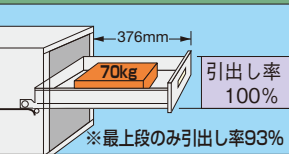

キャビネットワゴン ボールスライドレール仕様

NEW

要日数 □

完成品 ●

粉体塗装 ●

G グリーン購入法 適合商品

カギ付 ○

均等耐荷重 (引出し1段当り) **70kg**

均等耐荷重 (ワゴン1台当り) **400kg**

耐震構造 2重安全装置内蔵!

- カラー
- =パールホワイト
 - =ダークグレー

ボールスライドレール採用

引出し代・均等耐荷重

引出しの仕切仕様

- タテ・ヨコ仕切板はピッチ50mmで調整可能なので自由に仕切ることができます。
- H75mm引出しに仕切板を使用する場合は別途①(受板セット)が必要となります。
- キャスター: 125φゴム車

CV-981W