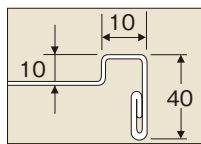

高さ700~900mm の範囲で任意の高さに調整可能!!

特許出願中

H700~900mmまでの高さ調整が自由自在に行えます。

ステンレスタイプは
887
ページをご覧ください

棚板

四方9mmの高さで小物
部品の落下を防ぎます。

B山マット(再生樹脂)
工具や部品を傷つ
けません。

脚部伸ばし状態

脚部縮め状態

浅棚仕様

棚板断面図

TFW-10

深棚仕様

棚板断面図

間口×奥行×高さ	○品番	質量	価格(税抜)	メーカー希望 小売価格
550×350×700~900mm	022244 TFW-30	8kg	¥22,600	¥26,400
600×400×700~900mm	022245 TFW-10	9kg	¥24,460	¥28,500
750×500×700~900mm	022246 TFW-20	13kg	¥27,860	¥32,500

●棚板内寸法: TFW-30=W520×D320×H9mm、TFW-10=W570×D370×H9mm
TFW-20=W720×D470×H9mm

●キャスター: 50φゴム車

間口×奥行×高さ	○品番	質量	価格(税抜)	メーカー希望 小売価格
600×400×700~900mm	022271 TFW-10F	10kg	¥28,860	¥33,700

●棚板内寸法: W570×D370×H34mm ●キャスター: 50φゴム車