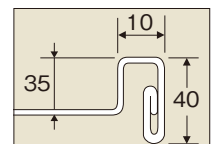

高さ700~900mm の範囲で任意の高さに調整可能!!

特許出願中

H700~900mmまでの高さ調整が自由自在に行えます。

ステンレスタイプは
887
ページをご覧ください

棚板

四方9mmの高さで小物
部品の落下を防ぎます。

B山マット(再生樹脂)
工具や部品を傷つ
けません。

脚部伸ばし状態

脚部縮め状態

浅棚仕様

棚板断面図

TFW-10

深棚仕様

棚板断面図

間口×奥行×高さ	○品番	質量	価格(税抜)	メーカー希望 小売価格
550×350×700~900mm	022244 TFW-30	8kg	¥22,600	¥26,400
600×400×700~900mm	022245 TFW-10	9kg	¥24,460	¥28,500
750×500×700~900mm	022246 TFW-20	13kg	¥27,860	¥32,500

●棚板内寸法: TFW-30=W520×D320×H9mm、TFW-10=W570×D370×H9mm
TFW-20=W720×D470×H9mm

●キャスター: 50φゴム車

間口×奥行×高さ	○品番	質量	価格(税抜)	メーカー希望 小売価格
600×400×700~900mm	022271 TFW-10F	10kg	¥28,860	¥33,700

●棚板内寸法: W570×D370×H34mm ●キャスター: 50φゴム車