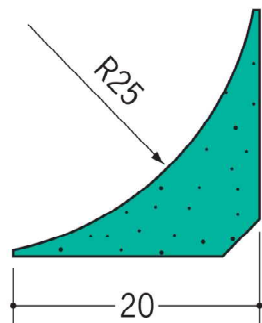

07015 ER-15
2m / 200本入

07016 ER-25
2m / 100本入

07017 ER-30
2m / 100本入

07018 ER-35
2m / 50本入

07019 ER-50
2m / 50本入

発泡面木の材質は、
釘を打っても割れにくい
発泡ポリスチレンを
使用しています。