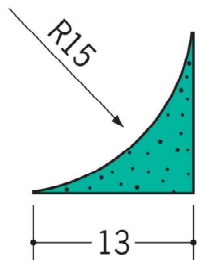

07015 ER-15
2m / 200本入

07016 ER-25
2m / 100本入

07017 ER-30
2m / 100本入

07018 ER-35
2m / 50本入

07019 ER-50
2m / 50本入

発泡面木の材質は、
釘を打っても割れにくい
発泡ポリスチレンを
使用しています。