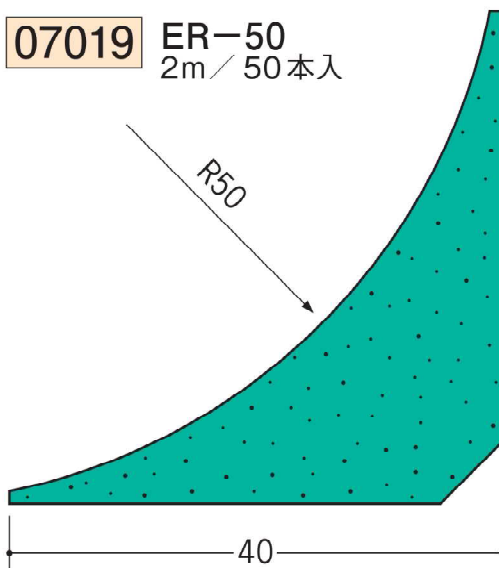

07015 ER-15
2m / 200本入

07016 ER-25
2m / 100本入

07017 ER-30
2m / 100本入

07018 ER-35
2m / 50本入

07019 ER-50
2m / 50本入

発泡面木の材質は、
釘を打っても割れにくい
発泡ポリスチレンを
使用しています。