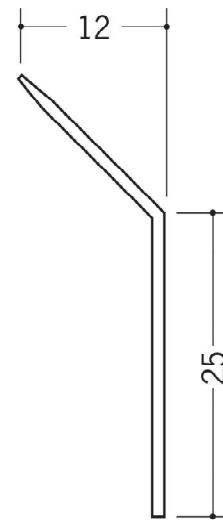

**04013** かど定木R-12 プライマー付  
1.82m / 半透明 / 150本入

**04009** かど定木C-12  
1.82m / 半透明 / 200本入

かど定木A・Rは、  
塗料がのり易い  
プライマー処理が  
されています。

材質は、半透明の  
塩化ビニールです。