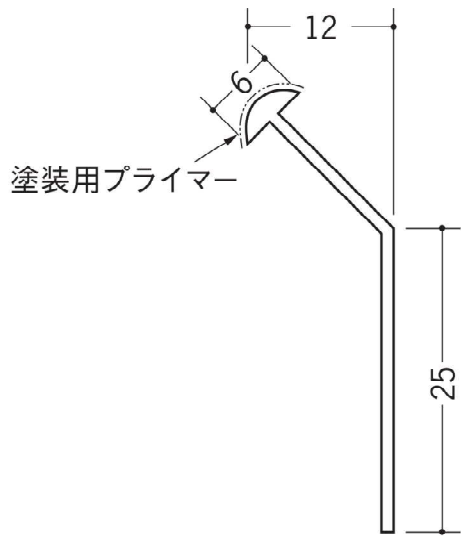

**04013** かど定木R-12 プライマー付  
1.82m / 半透明 / 150本入

**04009** かど定木C-12  
1.82m / 半透明 / 200本入

かど定木A・Rは、  
塗料がのり易い  
プライマー処理が  
されています。

材質は、半透明の  
塩化ビニールです。