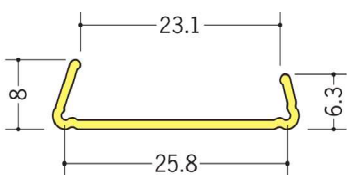

養生材

08017 養生アングル15
1.7m/イエロー/塩化ビニール
200本入

08018 養生アングル25
1.7m/イエロー/塩化ビニール
100本入

養生アングル15、25、
7×25、25×100は、柱等に
養生テープで、取付けて下さい。

08019 養生アングル7×25
1.7m/イエロー/塩化ビニール
200本入

08020 養生アングル25×100
1.5m/イエロー/塩化ビニール
50本入

08021 ドア枠養生25
1.7m/イエロー/塩化ビニール
100本入

08022 ドア枠養生30
1.7m/イエロー/塩化ビニール
80本入