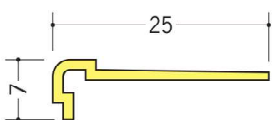

養生材

08017 養生アングル15
1.7m/イエロー/塩化ビニール
200本入

08018 養生アングル25
1.7m/イエロー/塩化ビニール
100本入

養生アングル15、25、
7×25、25×100は、柱等に
養生テープで、取付けて下さい。

08019 養生アングル7×25
1.7m/イエロー/塩化ビニール
200本入

08020 養生アングル25×100
1.5m/イエロー/塩化ビニール
50本入