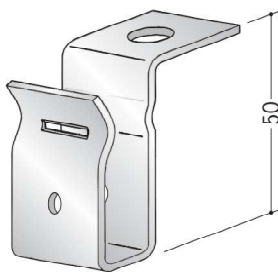

軽量下地材 天井用

65003 C型チャンネル38 (野縁受け)
1.5m・3m/t=0.8mm
各10本束

65006 シングルバー19 (野縁)
1.5m・3m/t=0.4mm
各20本束

65008 ダブルバー19 (野縁)
1.5m・3m/t=0.4mm
各10本束

65012 シングルクリップ38mm用
t=0.6mm/1200コ入

65015 ダブルクリップ38mm用
t=0.6mm/500コ入

バー材は
1.5mも在庫して
います。

65013 シングルジョイント19mm用
t=0.5mm/500コ入

65016 ダブルジョイント19mm用
t=0.5mm/250コ入

65027 チャンネルジョイント38mm用
t=1.0mm/400コ入

65019 ワンタッチハンガー (H=100)
t=2.0mm/250コ入

65020 ワンタッチハンガー (H=50)
t=2.0mm/300コ入

65032
吊りボルト
9mmφ