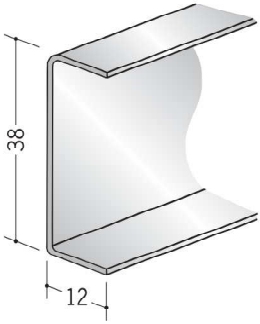

軽量下地材 天井用

65003 C型チャンネル38 (野縁受け)
1.5m・3m/t=0.8mm
各10本束

65006 シングルバー19 (野縁)
1.5m・3m/t=0.4mm
各20本束

65008 ダブルバー19 (野縁)
1.5m・3m/t=0.4mm
各10本束

65012 シングルクリップ38mm用
t=0.6mm/1200コ入

65015 ダブルクリップ38mm用
t=0.6mm/500コ入

バー材は
1.5mも在庫して
います。

65013 シングルジョイント19mm用
t=0.5mm/500コ入

65016 ダブルジョイント19mm用
t=0.5mm/250コ入

65027 チャンネルジョイント38mm用
t=1.0mm/400コ入

65019 ワンタッチハンガー (H=100)
t=2.0mm/250コ入

65020 ワンタッチハンガー (H=50)
t=2.0mm/300コ入

65032
吊りボルト
9mmφ