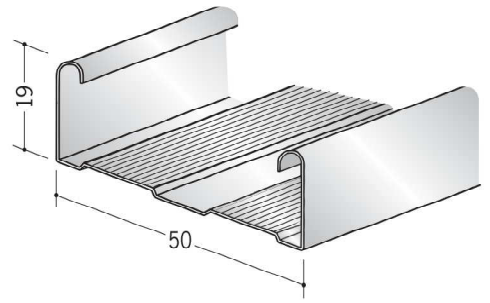

軽量下地材 天井用

65003 C型チャンネル38 (野縁受け)
1.5m・3m/t=0.8mm
各10本束

65006 シングルバー19 (野縁)
1.5m・3m/t=0.4mm
各20本束

65008 ダブルバー19 (野縁)
1.5m・3m/t=0.4mm
各10本束

65012 シングルクリップ38mm用
t=0.6mm/1200コ入

65015 ダブルクリップ38mm用
t=0.6mm/500コ入

バー材は
1.5mも在庫して
います。

65013 シングルジョイント19mm用
t=0.5mm/500コ入

65016 ダブルジョイント19mm用
t=0.5mm/250コ入

65027 チャンネルジョイント38mm用
t=1.0mm/400コ入

65019 ワンタッチハンガー (H=100)
t=2.0mm/250コ入

65020 ワンタッチハンガー (H=50)
t=2.0mm/300コ入

65032
吊りボルト
9mmφ