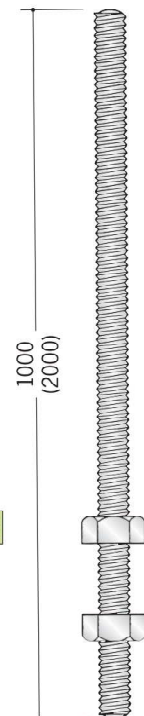

軽量下地材 天井用

65003 C型チャンネル38 (野縁受け)
1.5m・3m/t=0.8mm
各10本束

65006 シングルバー19 (野縁)
1.5m・3m/t=0.4mm
各20本束

65008 ダブルバー19 (野縁)
1.5m・3m/t=0.4mm
各10本束

65012 シングルクリップ38mm用
t=0.6mm/1200コ入

65015 ダブルクリップ38mm用
t=0.6mm/500コ入

バー材は
1.5mも在庫して
います。

65013 シングルジョイント19mm用
t=0.5mm/500コ入

65016 ダブルジョイント19mm用
t=0.5mm/250コ入

65027 チャンネルジョイント38mm用
t=1.0mm/400コ入

65019 ワンタッチハンガー (H=100)
t=2.0mm/250コ入

65020 ワンタッチハンガー (H=50)
t=2.0mm/300コ入

65032
吊りボルト
9mmφ

65033
ナット
9mmφ
100コ入