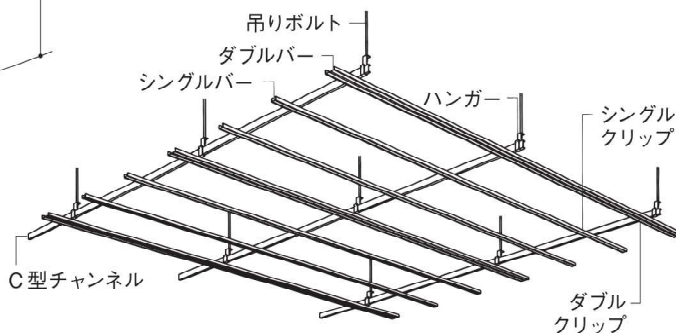

軽量下地材 天井用

65003 C型チャンネル38 (野縁受け)
1.5m・3m/t=0.8mm
各10本束

65006 シングルバー19 (野縁)
1.5m・3m/t=0.4mm
各20本束

65008 ダブルバー19 (野縁)
1.5m・3m/t=0.4mm
各10本束

65012 シングルクリップ38mm用
t=0.6mm/1200コ入

65015 ダブルクリップ38mm用
t=0.6mm/500コ入

バー材は
1.5mも在庫して
います。

65013 シングルジョイント19mm用
t=0.5mm/500コ入

65016 ダブルジョイント19mm用
t=0.5mm/250コ入

65027 チャンネルジョイント38mm用
t=1.0mm/400コ入

65019 ワンタッチハンガー (H=100)
t=2.0mm/250コ入

65020 ワンタッチハンガー (H=50)
t=2.0mm/300コ入

65032
吊りボルト
9mmφ