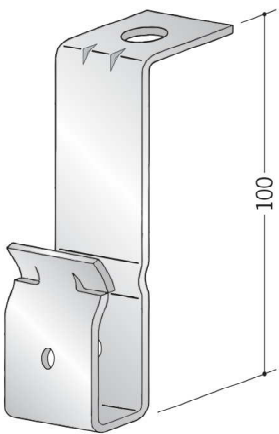

軽量下地材 天井用

65003 C型チャンネル38 (野縁受け)
1.5m・3m/t=0.8mm
各10本束

65006 シングルバー19 (野縁)
1.5m・3m/t=0.4mm
各20本束

65008 ダブルバー19 (野縁)
1.5m・3m/t=0.4mm
各10本束

65012 シングルクリップ38mm用
t=0.6mm/1200コ入

65015 ダブルクリップ38mm用
t=0.6mm/500コ入

バー材は
1.5mも在庫して
います。

65013 シングルジョイント19mm用
t=0.5mm/500コ入

65016 ダブルジョイント19mm用
t=0.5mm/250コ入

65027 チャンネルジョイント38mm用
t=1.0mm/400コ入

65019 ワンタッチハンガー (H=100)
t=2.0mm/250コ入

65020 ワンタッチハンガー (H=50)
t=2.0mm/300コ入

65032
吊りボルト
9mmφ