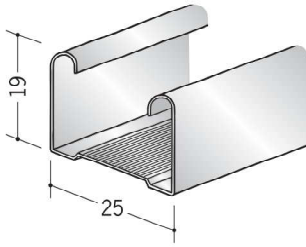

軽量下地材 天井用

65003 C型チャンネル38 (野縁受け)
1.5m・3m/t=0.8mm
各10本束

65006 シングルバー19 (野縁)
1.5m・3m/t=0.4mm
各20本束

65008 ダブルバー19 (野縁)
1.5m・3m/t=0.4mm
各10本束

65012 シングルクリップ38mm用
t=0.6mm/1200コ入

65015 ダブルクリップ38mm用
t=0.6mm/500コ入

バー材は
1.5mも在庫して
います。

65013 シングルジョイント19mm用
t=0.5mm/500コ入

65016 ダブルジョイント19mm用
t=0.5mm/250コ入

65027 チャンネルジョイント38mm用
t=1.0mm/400コ入

65019 ワンタッチハンガー (H=100)
t=2.0mm/250コ入

65020 ワンタッチハンガー (H=50)
t=2.0mm/300コ入

65032
吊りボルト
9mmφ