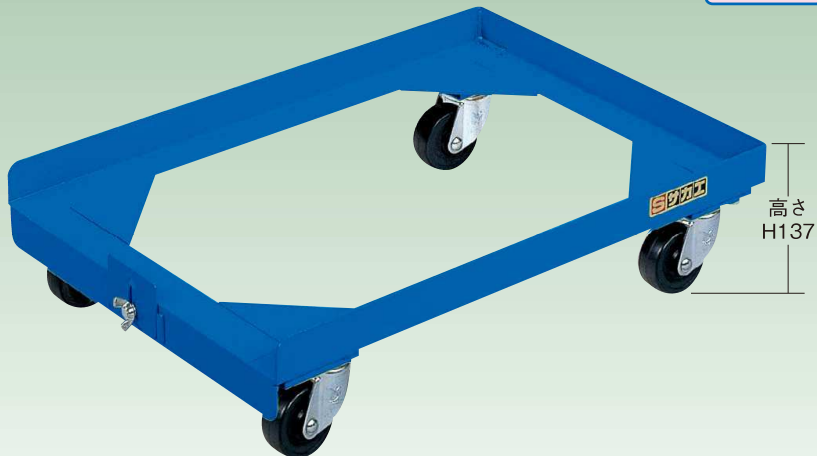

分かりやすく色管理

現場でも事務所でも見てわかる色管理のご提案です。

使用例

●キャスター：65φゴム車

●三方コボレ止め構造の為、台車へのコンテナ搭載が容易にできます。

ストッパー金具
上げ状態

ストッパー金具
下げ状態

●搭載後コンテナが脱落しない様ストッパー金具で固定することができます。

サカエグリーン詳細は
1083
ページをご覧ください

高さ
H137

●ブルー(B)

●オレンジ(OR)

S-3DB

S-3DOR

(単位：mm)

有効荷台寸法×高さ	○ 品 番		均等積載荷重	キャスター	質量	価格(税抜)/台	メーカー希望 小売価格/台
	○ ブルー	● オレンジ					
W520×D370×H137	218921 S-1DB	218926 S-1DOR	200kg	65φ ゴム車 (オール自在)	5.6kg	¥6,850	¥8,000
W500×D400×H137	218922 S-2DB	218927 S-2DOR			5.6kg	¥7,520	¥8,700
W550×D390×H137	218923 S-3DB	218928 S-3DOR			5.8kg	¥7,650	¥8,900
W580×D400×H137	218924 S-4DB	218929 S-4DOR			5.9kg	¥7,820	¥9,100
W620×D430×H137	218925 S-5DB	218930 S-5DOR			6.0kg	¥8,140	¥9,500