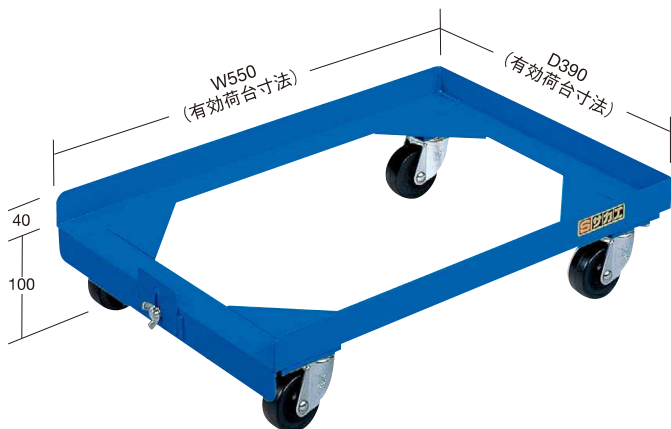

分かりやすく色管理

現場でも事務所でも見てわかる色管理のご提案です。

使用例

●キャスター：65φゴム車

●三方コボレ止め構造の為、台車へのコンテナ搭載が容易にできます。

ストッパー金具
上げ状態

ストッパー金具
下げ状態

●搭載後コンテナが脱落しない様ストッパー金具で固定することができます。

サカエグリーン詳細は
1083
ページをご覧ください

高さ
H137

●ブルー(B)

●オレンジ(OR)

S-3DB

S-3DOR

(単位：mm)

有効荷台寸法×高さ	○ 品 番		均等積載荷重	キャスター	質量	価格(税抜)/台	メーカー希望 小売価格/台
	○ ブルー	● オレンジ					
W520×D370×H137	218921 S-1DB	218926 S-1DOR	200kg	65φ ゴム車 (オール自在)	5.6kg	¥6,850	¥8,000
W500×D400×H137	218922 S-2DB	218927 S-2DOR			5.6kg	¥7,520	¥8,700
W550×D390×H137	218923 S-3DB	218928 S-3DOR			5.8kg	¥7,650	¥8,900
W580×D400×H137	218924 S-4DB	218929 S-4DOR			5.9kg	¥7,820	¥9,100
W620×D430×H137	218925 S-5DB	218930 S-5DOR			6.0kg	¥8,140	¥9,500