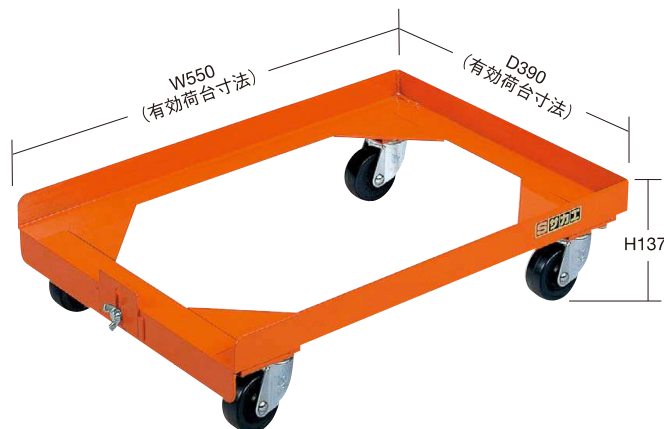

分かりやすく色管理

現場でも事務所でも見てわかる色管理のご提案です。

使用例

●キャスター：65φゴム車

●三方コボレ止め構造の為、台車へのコンテナ搭載が容易にできます。

ストッパー金具
上げ状態

ストッパー金具
下げ状態

●搭載後コンテナが脱落しない様ストッパー金具で固定することができます。

サカエグリーン詳細は
1083
ページをご覧ください

高さ
H137

●ブルー(B)

●オレンジ(OR)

S-3DB

S-3DOR

(単位：mm)

有効荷台寸法×高さ	○ 品 番		均等積載荷重	キャスター	質量	価格(税抜)/台	メーカー希望 小売価格/台
	○ ブルー	● オレンジ					
W520×D370×H137	218921 S-1DB	218926 S-1DOR	200kg	65φ ゴム車 (オール自在)	5.6kg	¥6,850	¥8,000
W500×D400×H137	218922 S-2DB	218927 S-2DOR			5.6kg	¥7,520	¥8,700
W550×D390×H137	218923 S-3DB	218928 S-3DOR			5.8kg	¥7,650	¥8,900
W580×D400×H137	218924 S-4DB	218929 S-4DOR			5.9kg	¥7,820	¥9,100
W620×D430×H137	218925 S-5DB	218930 S-5DOR			6.0kg	¥8,140	¥9,500