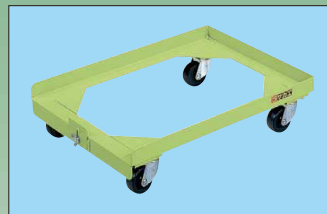

分かりやすく色管理

現場でも事務所でも見てわかる色管理のご提案です。

使用例

●キャスター：65φゴム車

●三方コボレ止め構造の為、台車へのコンテナ搭載が容易にできます。

ストッパー金具
上げ状態

ストッパー金具
下げ状態

●搭載後コンテナが脱落しない様ストッパー金具で固定することができます。

サカエグリーン詳細は
1083
ページをご覧ください

高さ
H137

●ブルー(B)

●オレンジ(OR)

S-3DB

S-3DOR

(単位：mm)

有効荷台寸法×高さ	○ 品 番		均等積載荷重	キャスター	質量	価格(税抜)/台	メーカー希望 小売価格/台
	○ ブルー	● オレンジ					
W520×D370×H137	218921 S-1DB	218926 S-1DOR	200kg	65φ ゴム車 (オール自在)	5.6kg	¥6,850	¥8,000
W500×D400×H137	218922 S-2DB	218927 S-2DOR			5.6kg	¥7,520	¥8,700
W550×D390×H137	218923 S-3DB	218928 S-3DOR			5.8kg	¥7,650	¥8,900
W580×D400×H137	218924 S-4DB	218929 S-4DOR			5.9kg	¥7,820	¥9,100
W620×D430×H137	218925 S-5DB	218930 S-5DOR			6.0kg	¥8,140	¥9,500