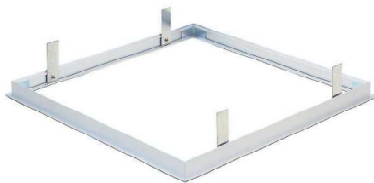

アルミ 天井用点検口枠

SA 天井用 アルマイトシルバー

SAは
付属のプレートと下地を
ビス止めします。

SAは
天井材を押し上げる
タイプです。

特注サイズも承ります。
詳しくは、P687を
ご覧下さい。

見付け幅 18 mmタイプ

コード	品名	色調	入数	製品 芯×芯寸法	製品 外×外寸法	仕上げ材 開口寸法
62058	SA-3018	アルマイトシルバー	10台入	300×300	318×318	303×303
62059	SA-4518	アルマイトシルバー	10台入	450×450	468×468	453×453
62060	SA-6018	アルマイトシルバー	10台入	600×600	618×618	603×603

見付け幅 25 mmタイプ

コード	品名	色調	入数	製品 芯×芯寸法	製品 外×外寸法	仕上げ材 開口寸法
62062	SA-3025	アルマイトシルバー	10台入	300×300	325×325	303×303
62063	SA-4525	アルマイトシルバー	10台入	450×450	475×475	453×453
62064	SA-6025	アルマイトシルバー	10台入	600×600	625×625	603×603