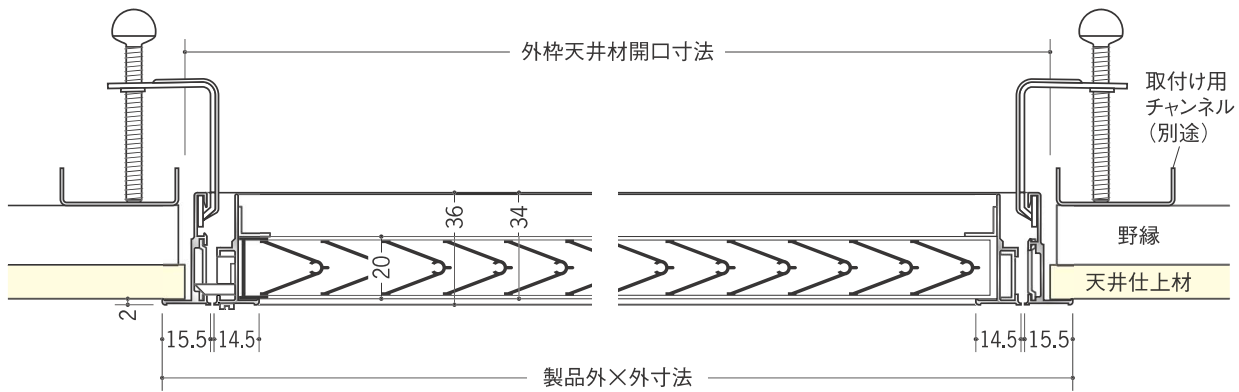

# アルミ 天井点検口 特殊タイプ

## Superリ-フVS 支持金具タイプ ガラリ付

アルマイトシルバー

4方向開閉可能

視線を遮り通気性に優れた点検口です。

	色調	入数	外枠天井材開口寸法	製品外×外寸法	ガラリ開口率	
62081	ガラリ付点検口303	アルマイトシルバー	8台入	303×303	318.4×318.4	25%
62082	ガラリ付点検口454	アルマイトシルバー	8台入	454×454	469.4×469.4	25%
62083	ガラリ付点検口606	アルマイトシルバー	4台入	606×606	621.4×621.4	25%

### 4方向開閉可能

外枠を取付けた後、内枠の開閉方向を自由にしかも簡単に変更できます。

開閉方向を気にせずに外枠取付OK!

開閉方向を変更する場合は、外枠に付いている『上り止め』の位置を変えて下さい。