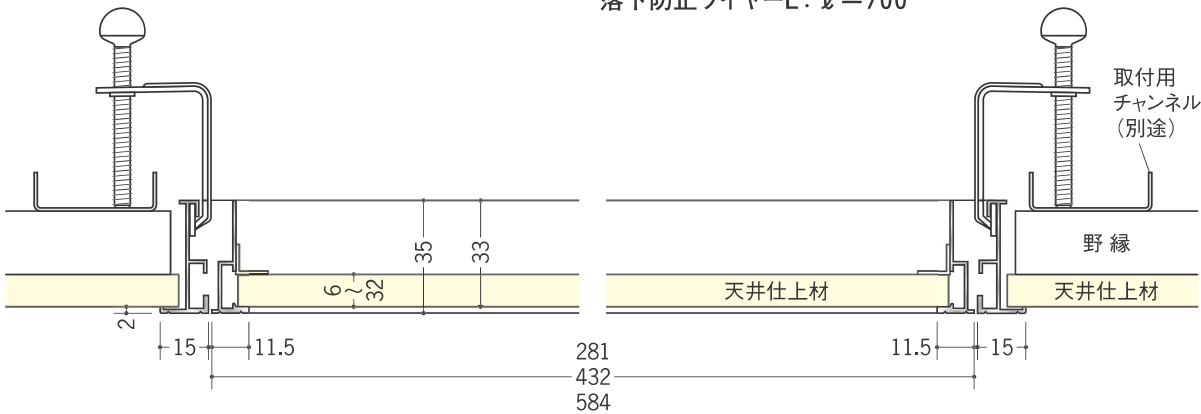

## ラウンドリーフ 支持金具タイプ

アルマイトシルバー

4方向開閉可能

四隅のコーナーが丸いので、点検時に、より安全です。

ラウンドリーフの四隅のR部分は、アルマイト皮膜の割れにより見る角度によっては白く見えることがあります。

			色調	入数
62190	ラウンドリーフ303	落下防止ワイヤーL付	アルマイトシルバー	10台入
62191	ラウンドリーフ454	落下防止ワイヤーL付	アルマイトシルバー	10台入
62192	ラウンドリーフ606	落下防止ワイヤーL付	アルマイトシルバー	5台入

### 4方向開閉可能

外枠を取付けた後、内枠の開閉方向を自由にしかも簡単に変わります。

開閉方向を気にせずに外枠取付OK!

開閉方向を変更する場合は、外枠にビス止めしている『上り止め』の位置を変えて下さい。

同梱包の天井開口寸法の型紙と内ぶた用切欠寸法の型紙を使用して天井材を開口して下さい。