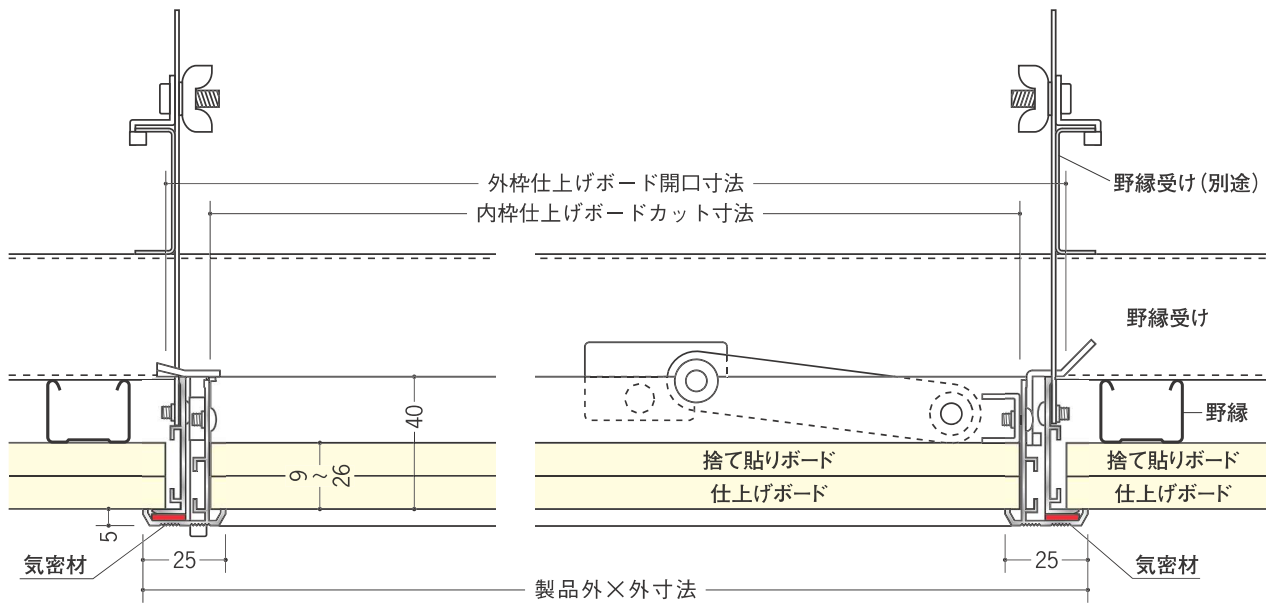

アルミ 天井点検口 気密タイプ

リーフ気密 吊り金具タイプ

アルマイトシルバー

公共建築協会認定商品
評価第971-02600705号

	色調	入数	外枠仕上げボード 開口寸法	内枠仕上げボード カット寸法	製品 外×外寸法	
61084343	リーフ気密SS-303K吊り金具タイプ	アルマイトシルバー	10台入	303×303	276×276	318×318
61086343	リーフ気密SS-454K吊り金具タイプ	アルマイトシルバー	10台入	454×454	427×427	469×469
61087343	リーフ気密SS-606K吊り金具タイプ	アルマイトシルバー	5台入	606×606	579×579	621×621
61085343	リーフ気密SS-306K吊り金具タイプ	アルマイトシルバー	10台入	303×606	276×579	318×621

外枠捨て貼りボードの開口寸法は、仕上げボードの開口寸法と同じ寸法です。
内枠捨て貼りボードのカット寸法は、仕上げボードのカット寸法と同じ寸法です。

気密性能は、
技術資料 (P67) に
掲載しています。

外枠側の天井仕上げボードから
野縁受けまでは、最大で135mmまで
取付け可能です。
(内ぶた天井材は、最大26mmです)

アルミ製品は、1台からカラー仕上げ (焼付塗装) が可能です。