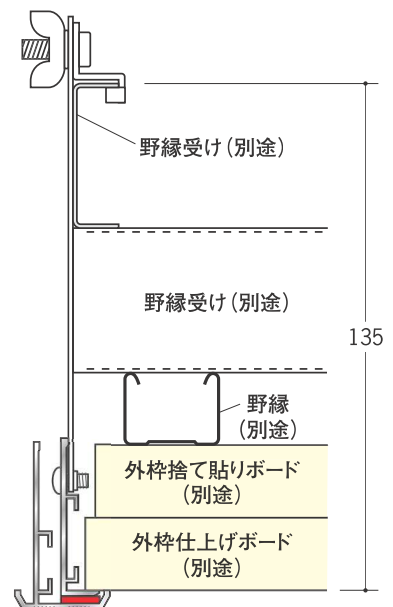

アルミ 天井点検口 気密タイプ

リーフ気密 吊り金具タイプ

アルマイトシルバー

公共建築協会認定商品
評価第971-02600705号

	色調	入数	外枠仕上げボード 開口寸法	内枠仕上げボード カット寸法	製品 外×外寸法	
61084343	リーフ気密SS-303K吊り金具タイプ	アルマイトシルバー	10台入	303×303	276×276	318×318
61086343	リーフ気密SS-454K吊り金具タイプ	アルマイトシルバー	10台入	454×454	427×427	469×469
61087343	リーフ気密SS-606K吊り金具タイプ	アルマイトシルバー	5台入	606×606	579×579	621×621
61085343	リーフ気密SS-306K吊り金具タイプ	アルマイトシルバー	10台入	303×606	276×579	318×621

外枠捨て貼りボードの開口寸法は、仕上げボードの開口寸法と同じ寸法です。
内枠捨て貼りボードのカット寸法は、仕上げボードのカット寸法と同じ寸法です。

気密性能は、
技術資料 (P67) に
掲載しています。

外枠側の天井仕上げボードから
野縁受けまでは、最大で135mmまで
取付け可能です。
(内ぶた天井材は、最大26mmです)

アルミ製品は、1台からカラー仕上げ (焼付塗装) が可能です。