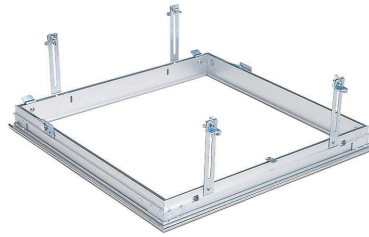

アルミ 天井点検口 気密タイプ

リーフ気密 吊り金具タイプ

アルマイトシルバー

公共建築協会認定商品
評価第971-02600705号

	色調	入数	外枠仕上げボード 開口寸法	内枠仕上げボード カット寸法	製品 外×外寸法	
61084343	リーフ気密SS-303K吊り金具タイプ	アルマイトシルバー	10台入	303×303	276×276	318×318
61086343	リーフ気密SS-454K吊り金具タイプ	アルマイトシルバー	10台入	454×454	427×427	469×469
61087343	リーフ気密SS-606K吊り金具タイプ	アルマイトシルバー	5台入	606×606	579×579	621×621
61085343	リーフ気密SS-306K吊り金具タイプ	アルマイトシルバー	10台入	303×606	276×579	318×621

外枠捨て貼りボードの開口寸法は、仕上げボードの開口寸法と同じ寸法です。
内枠捨て貼りボードのカット寸法は、仕上げボードのカット寸法と同じ寸法です。

気密性能は、
技術資料 (P67) に
掲載しています。

外枠側の天井仕上げボードから
野縁受けまでは、最大で135mmまで
取付け可能です。
(内ぶた天井材は、最大26mmです)

アルミ製品は、1台からカラー仕上げ (焼付塗装) が可能です。