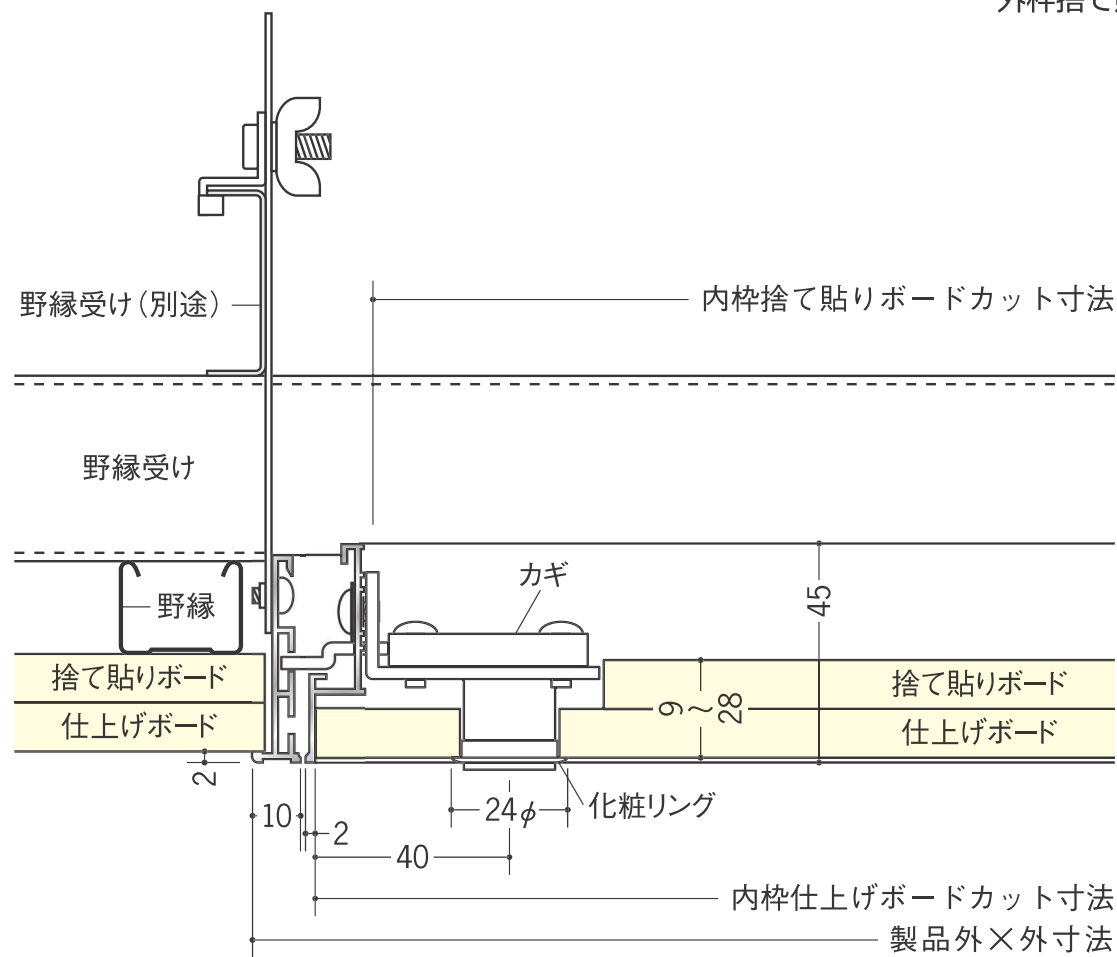

リーフ額×目地 吊り金具タイプ カギ付

アルマイトシルバー

4方向開閉可能

		色調	入数	外枠仕上げボード 開口寸法	内枠仕上げボード カット寸法	内枠捨て貼り ボードカット寸法	製品 外×外寸法
62780	リーフ額×目地303 吊り金具タイプカギ付	アルマイトシルバー	10台入	313×313	293×293	269×269	319×319
62781	リーフ額×目地454 吊り金具タイプカギ付	アルマイトシルバー	10台入	464×464	444×444	420×420	470×470
62782	リーフ額×目地606 吊り金具タイプカギ付	アルマイトシルバー	5台入	616×616	596×596	572×572	622×622
62783	リーフ額×目地306 吊り金具タイプカギ付	アルマイトシルバー	10台入	313×616	293×596	269×572	319×622

外枠捨て貼りボードの開口寸法は、仕上げボードの開口寸法と同じ寸法です。

公共建築協会認定商品
評価第971-02600705号

リーフ額×目地306の
カギは、短手側（300側）に
ついてます。

アルミ製品は、1台からカラー仕上げ（焼付塗装）が可能です。