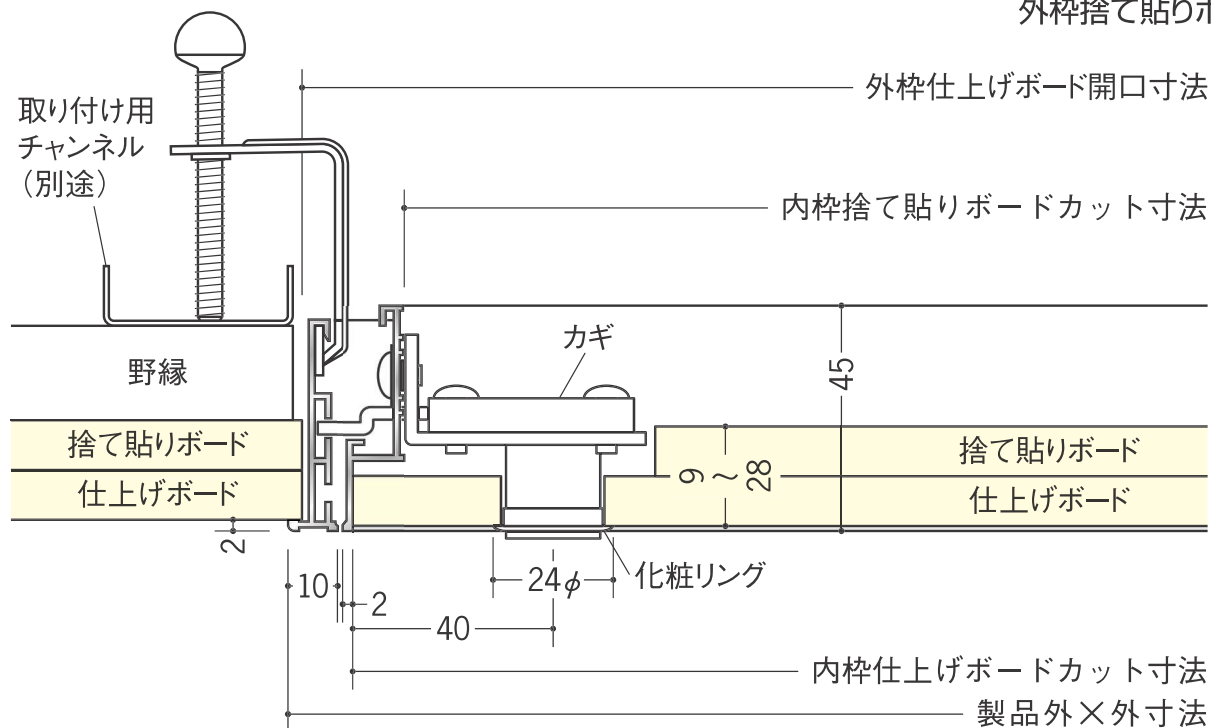

リーフ額×目地 支持金具タイプ カギ付

アルマイトシルバー

4方向開閉可能

		色調	入数	外枠仕上げボード 開口寸法	内枠仕上げボード カット寸法	内枠捨て貼り ボードカット寸法	製品 外×外寸法
71030	リーフ額×目地303 カギ付	アルマイトシルバー	10台入	313×313	293×293	269×269	319×319
71031	リーフ額×目地454 カギ付	アルマイトシルバー	10台入	464×464	444×444	420×420	470×470
71032	リーフ額×目地606 カギ付	アルマイトシルバー	5台入	616×616	596×596	572×572	622×622
71033	リーフ額×目地306 カギ付	アルマイトシルバー	10台入	313×616	293×596	269×572	319×622

外枠捨て貼りボードの開口寸法は、仕上げボードの開口寸法と同じ寸法です。

キーは、スペアキー（1本）含め
2本入りです。