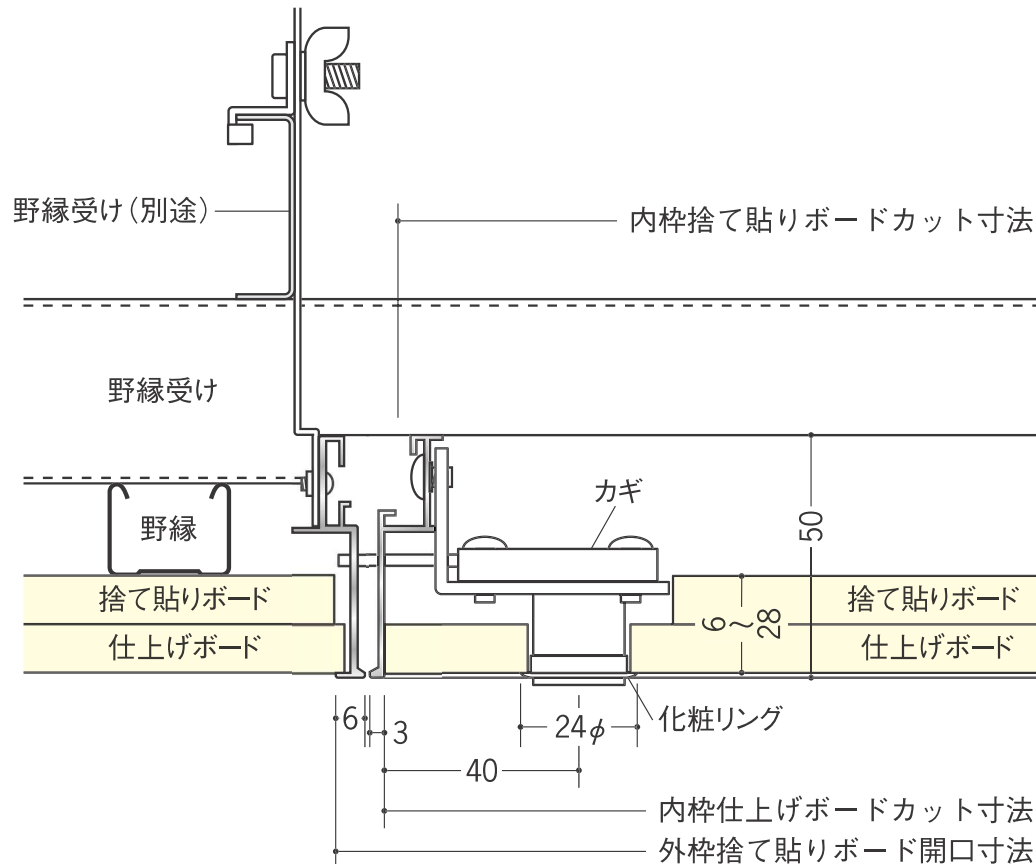

アルミ 天井点検口 目地タイプ

リーフ目地タイプ3 カギ付

アルマイトシルバー

4方向開閉可能

		色調	入数	外枠捨て貼りボード 開口寸法
71065	リーフ目地303タイプ3 カギ付	アルマイトシルバー	10台入	311×311
71066	リーフ目地454タイプ3 カギ付	アルマイトシルバー	10台入	462×462
71067	リーフ目地606タイプ3 カギ付	アルマイトシルバー	5台入	614×614
71068	リーフ目地306タイプ3 カギ付	アルマイトシルバー	10台入	311×614

公共建築協会認定商品
評価第971-02600705号

キーは、スペアキー(1本) 含め
2本入りです。