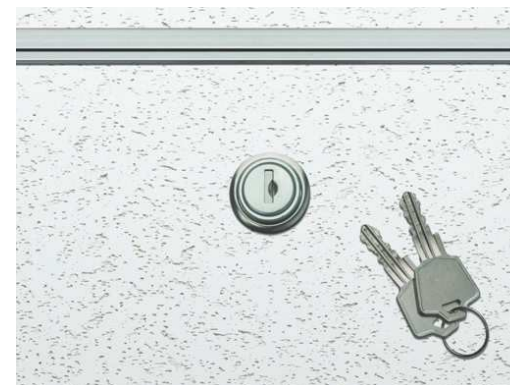

アルミ 天井点検口 目地タイプ

リーフ目地タイプ3 カギ付

アルマイトシルバー

4方向開閉可能

		色調	入数	外枠捨て貼りボード 開口寸法
71065	リーフ目地303タイプ3 カギ付	アルマイトシルバー	10台入	311×311
71066	リーフ目地454タイプ3 カギ付	アルマイトシルバー	10台入	462×462
71067	リーフ目地606タイプ3 カギ付	アルマイトシルバー	5台入	614×614
71068	リーフ目地306タイプ3 カギ付	アルマイトシルバー	10台入	311×614