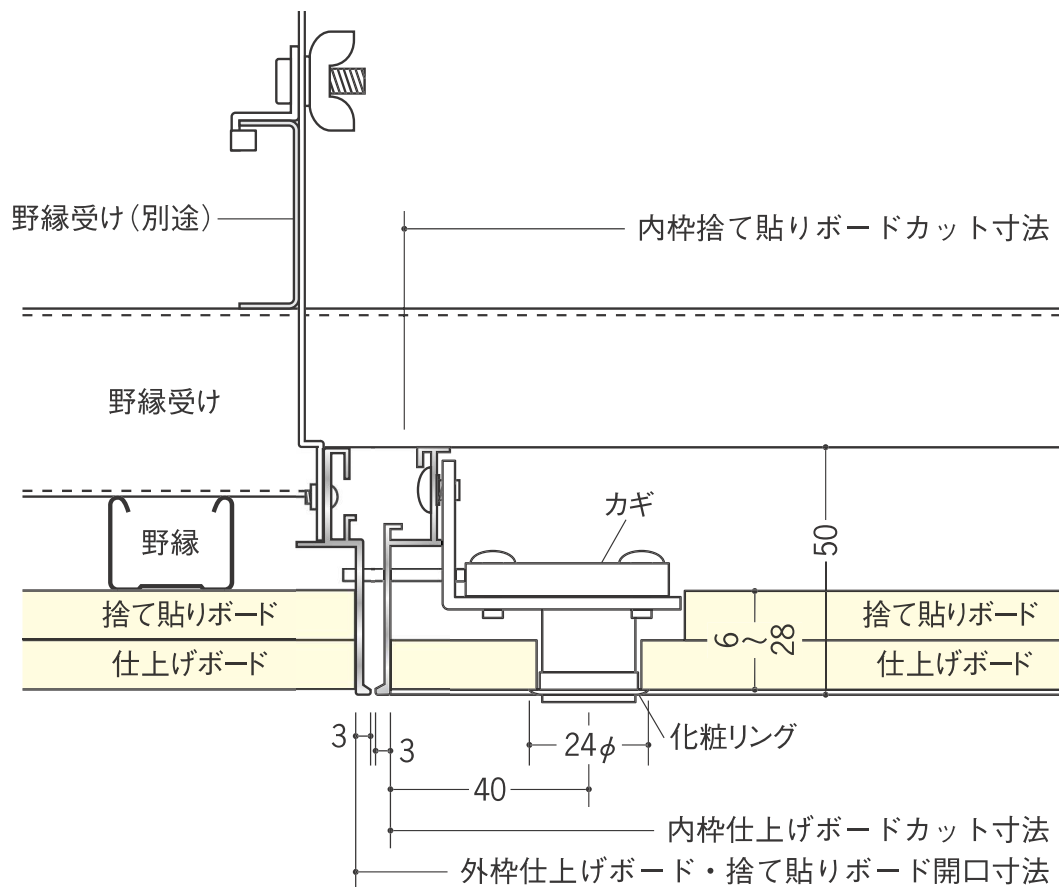

リーフ目地タイプ2 カギ付

アルマイトシルバー

4方向開閉可能

		色調	入数	外枠仕上げボード 開口寸法	外枠捨て貼り ボード開口寸法	内枠仕上げボード カット寸法	内枠捨て貼り ボードカット寸法
71050	リーフ目地303タイプ2 カギ付	アルマイトシルバー	10台入	303×303	303×303	289×289	277×277
71051	リーフ目地454タイプ2 カギ付	アルマイトシルバー	10台入	454×454	454×454	440×440	428×428
71052	リーフ目地606タイプ2 カギ付	アルマイトシルバー	5台入	606×606	606×606	592×592	580×580
71053	リーフ目地306タイプ2 カギ付	アルマイトシルバー	10台入	303×606	303×606	289×592	277×580

キーは、スペアキー（1本）含め
2本入りです。

公共建築協会認定商品
評価第971-02600705号

アルミ製品は、1台からカラー仕上げ（焼付塗装）が可能です。