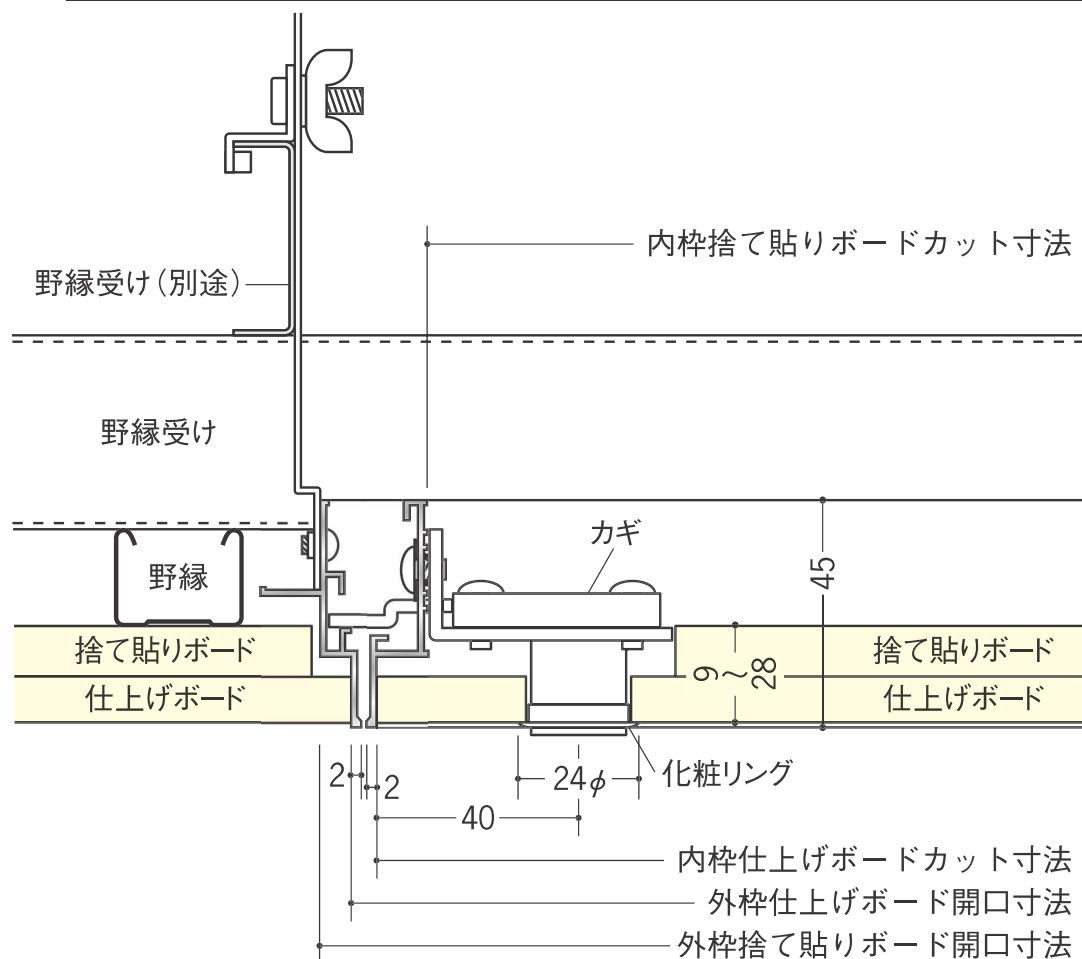

リーフ目地タイプ1 カギ付

アルマイトシルバー

4方向開閉可能

| | | 色調 | 入数 | 外枠仕上げボード 開口寸法 | 外枠捨て貼り ボード開口寸法 | 内枠仕上げボード カット寸法 | 内枠捨て貼り ボードカット寸法 |
|--------------|------------------|-----------|------|------------------|-------------------|-------------------|--------------------|
| 62103 | リーフ目地303 タイプ1カギ付 | アルマイトシルバー | 10台入 | 303×303 | 317×317 | 293×293 | 269×269 |
| 62104 | リーフ目地454 タイプ1カギ付 | アルマイトシルバー | 10台入 | 454×454 | 468×468 | 444×444 | 420×420 |
| 62105 | リーフ目地606 タイプ1カギ付 | アルマイトシルバー | 5台入 | 606×606 | 620×620 | 596×596 | 572×572 |
| 62102 | リーフ目地306 タイプ1カギ付 | アルマイトシルバー | 10台入 | 303×606 | 317×620 | 293×596 | 269×572 |

公共建築協会認定商品
評価第971-02600705号

キーは、スペアキー(1本) 含め
2本入りです。