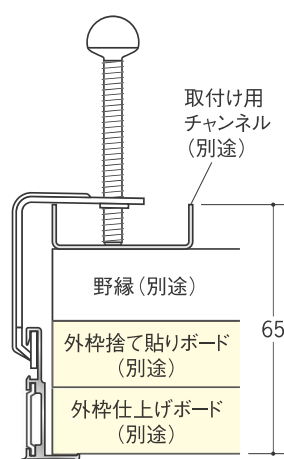

点検口の形状等は、
P2~P4に掲載
しています。

アルミ 天井点検口 額縁タイプ

特許登録

SuperリーフVS 支持金具タイプ

アルマイトシルバー

4方向開閉可能

スタンダードな額縁タイプです。

色調	入数	外枠仕上げボード開口寸法	内枠仕上げボードカット寸法	製品外×外寸法	
62072 Superリーフ202vs	アルマイトシルバー	10台入	202×202	167×167	217.4×217.4
62073 Superリーフ252vs	アルマイトシルバー	10台入	252×252	217×217	267.4×267.4
62074 Superリーフ303vs	アルマイトシルバー	10台入	303×303	268×268	318.4×318.4
62075 Superリーフ454vs	アルマイトシルバー	10台入	454×454	419×419	469.4×469.4
62076 Superリーフ606vs	アルマイトシルバー	5台入	606×606	571×571	621.4×621.4
62080 Superリーフ306vs	アルマイトシルバー	10台入	303×606	268×571	318.4×621.4
62023 Superリーフ603vs	アルマイトシルバー	10台入	606×303	571×268	621.4×318.4
62028 Superリーフ3045vs	アルマイトシルバー	10台入	303×454	268×419	318.4×469.4
62030 Superリーフ4530vs	アルマイトシルバー	10台入	454×303	419×268	469.4×318.4
62029 Superリーフ4560vs	アルマイトシルバー	10台入	454×606	419×571	469.4×621.4
62024 Superリーフ6045vs	アルマイトシルバー	10台入	606×454	571×419	621.4×469.4

Superリーフ909vsは、吊り金具タイプのみになります。

外枠捨て貼りボードの開口寸法は、仕上げボードの開口寸法と同じ寸法です。

内枠捨て貼りボードのカット寸法は、仕上げボードのカット寸法と同じ寸法です。

4方向開閉可能

外枠を取付けた後、内枠の開閉方向を自由にしかも簡単に変わります。

開閉方向を気にせず外枠取付OK!

(306・603・3045・4530・4560・6045を除く)

開閉方向を変更する場合は、外枠に付いている「上り止め」の位置を変えて下さい。

外枠側の天井材+下地材は最大で65mmまで取付け可能です。

(内ぶた天井材は、最大32mmです)

規格サイズ306、3045、4560の開閉方向は、長手方向が下がります。

規格サイズ603、4530、6045の開閉方向は、短手方向が下がります。