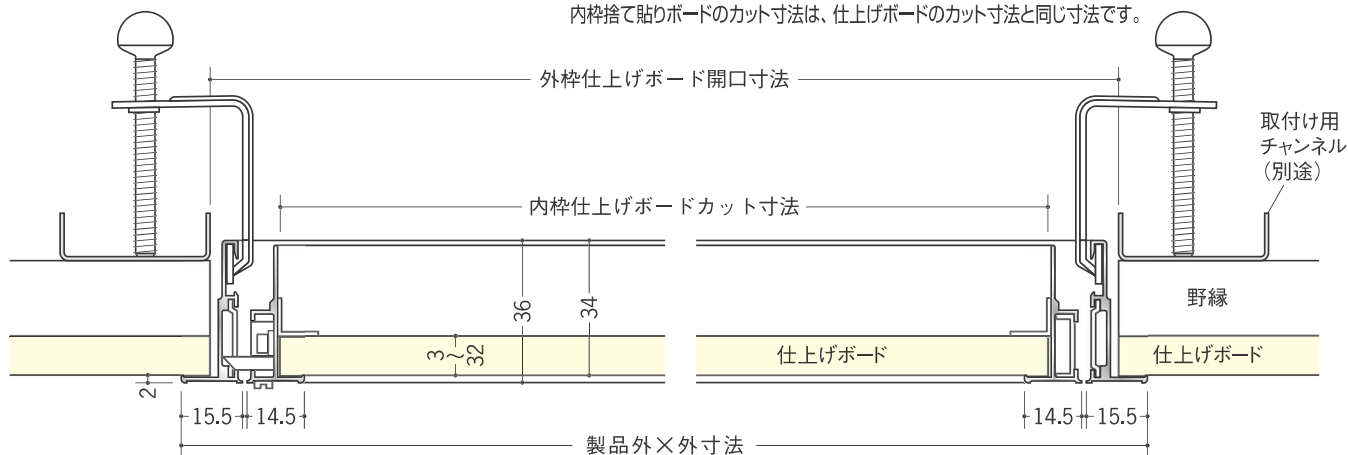

点検口の形状等は、
P2~P4に掲載
しています。

アルミ 天井点検口 額縁タイプ

特許登録

SuperリーフVS 支持金具タイプ

アルマイトシルバー

4方向開閉可能

スタンダードな額縁タイプです。

色調	入数	外枠仕上げボード開口寸法	内枠仕上げボードカット寸法	製品外×外寸法	
62072 Superリーフ202vs	アルマイトシルバー	10台入	202×202	167×167	217.4×217.4
62073 Superリーフ252vs	アルマイトシルバー	10台入	252×252	217×217	267.4×267.4
62074 Superリーフ303vs	アルマイトシルバー	10台入	303×303	268×268	318.4×318.4
62075 Superリーフ454vs	アルマイトシルバー	10台入	454×454	419×419	469.4×469.4
62076 Superリーフ606vs	アルマイトシルバー	5台入	606×606	571×571	621.4×621.4
62080 Superリーフ306vs	アルマイトシルバー	10台入	303×606	268×571	318.4×621.4
62023 Superリーフ603vs	アルマイトシルバー	10台入	606×303	571×268	621.4×318.4
62028 Superリーフ3045vs	アルマイトシルバー	10台入	303×454	268×419	318.4×469.4
62030 Superリーフ4530vs	アルマイトシルバー	10台入	454×303	419×268	469.4×318.4
62029 Superリーフ4560vs	アルマイトシルバー	10台入	454×606	419×571	469.4×621.4
62024 Superリーフ6045vs	アルマイトシルバー	10台入	606×454	571×419	621.4×469.4

Superリーフ909vsは、吊り金具タイプのみになります。

外枠捨て貼りボードの開口寸法は、仕上げボードの開口寸法と同じ寸法です。

内枠捨て貼りボードのカット寸法は、仕上げボードのカット寸法と同じ寸法です。

4方向開閉可能

外枠を取付けた後、内枠の開閉方向を自由にしかも簡単に変わります。

開閉方向を気にせず外枠取付OK!

(306・603・3045・4530・4560・6045を除く)

開閉方向を変更する場合は、外枠に付いている「上り止め」の位置を変えて下さい。

外枠側の天井材+下地材は最大で65mmまで取付け可能です。

(内ぶた天井材は、最大32mmです)

規格サイズ306、3045、4560の開閉方向は、長手方向が下がります。

規格サイズ603、4530、6045の開閉方向は、短手方向が下がります。