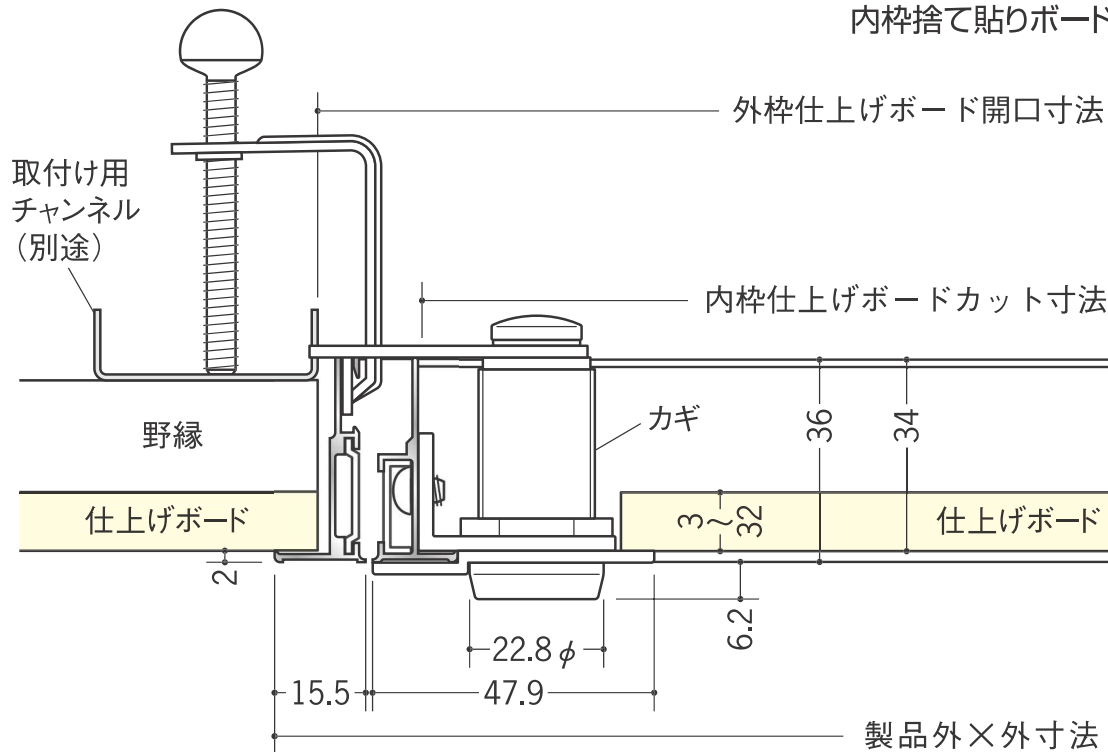

アルミ 天井点検口 額縁タイプ

SuperリーフVS 支持金具タイプ カギ付

アルマイトシルバー

4方向開閉可能

		色調	入数	外枠仕上げボード 開口寸法	内枠仕上げボード カット寸法	製品 外×外寸法
62085	Superリーフ303vs カギ付	アルマイトシルバー	9台入	303×303	268×268	318.4×318.4
62086	Superリーフ454vs カギ付	アルマイトシルバー	9台入	454×454	419×419	469.4×469.4
62087	Superリーフ606vs カギ付	アルマイトシルバー	4台入	606×606	571×571	621.4×621.4
62084	Superリーフ306vs カギ付	アルマイトシルバー	9台入	303×606	268×571	318.4×621.4

外枠捨て貼りボードの開口寸法は、仕上げボードの開口寸法と同じ寸法です。
内枠捨て貼りボードのカット寸法は、仕上げボードのカット寸法と同じ寸法です。

キーは、スペアキー（1本）を含め
2本入りです。