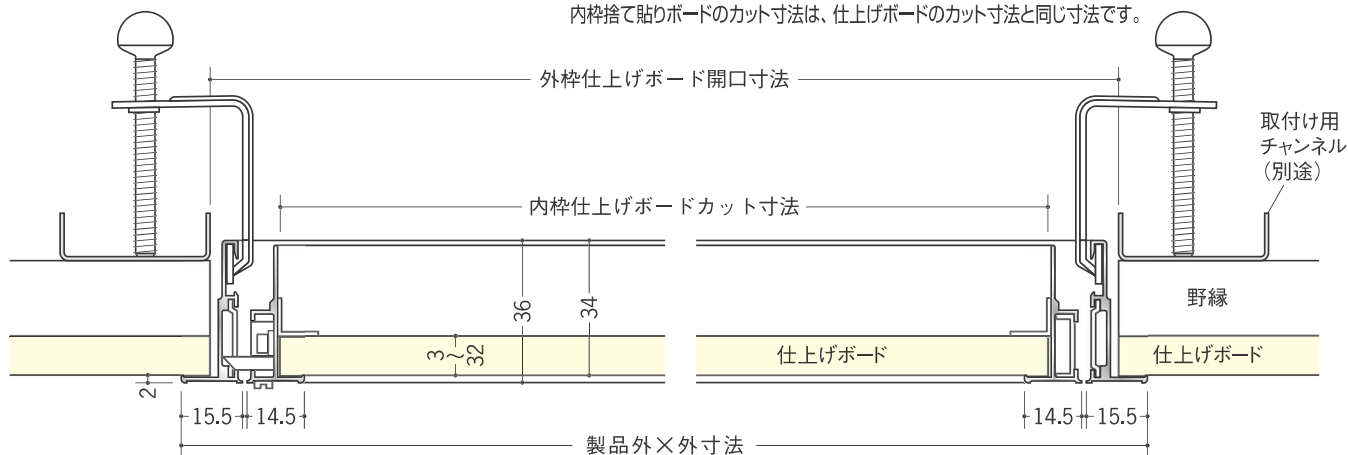

特許登録

SuperリーフVS 支持金具タイプ

アルマイトシルバー

4方向開閉可能

スタンダードな額縁タイプです。

色調	入数	外枠仕上げボード開口寸法	内枠仕上げボードカット寸法	製品外×外寸法	
62072 Superリーフ202vs	アルマイトシルバー	10台入	202×202	167×167	217.4×217.4
62073 Superリーフ252vs	アルマイトシルバー	10台入	252×252	217×217	267.4×267.4
62074 Superリーフ303vs	アルマイトシルバー	10台入	303×303	268×268	318.4×318.4
62075 Superリーフ454vs	アルマイトシルバー	10台入	454×454	419×419	469.4×469.4
62076 Superリーフ606vs	アルマイトシルバー	5台入	606×606	571×571	621.4×621.4
62080 Superリーフ306vs	アルマイトシルバー	10台入	303×606	268×571	318.4×621.4
62023 Superリーフ603vs	アルマイトシルバー	10台入	606×303	571×268	621.4×318.4
62028 Superリーフ3045vs	アルマイトシルバー	10台入	303×454	268×419	318.4×469.4
62030 Superリーフ4530vs	アルマイトシルバー	10台入	454×303	419×268	469.4×318.4
62029 Superリーフ4560vs	アルマイトシルバー	10台入	454×606	419×571	469.4×621.4
62024 Superリーフ6045vs	アルマイトシルバー	10台入	606×454	571×419	621.4×469.4

Superリーフ909vsは、吊り金具タイプのみになります。

外枠捨て貼りボードの開口寸法は、仕上げボードの開口寸法と同じ寸法です。

内枠捨て貼りボードのカット寸法は、仕上げボードのカット寸法と同じ寸法です。

4方向開閉可能

外枠を取付けた後、内枠の開閉方向を自由にしかも簡単に変わります。

開閉方向を気にせず外枠取付OK!

(306・603・3045・4530・4560・6045を除く)

開閉方向を変更する場合は、外枠に付いている「上り止め」の位置を変えて下さい。