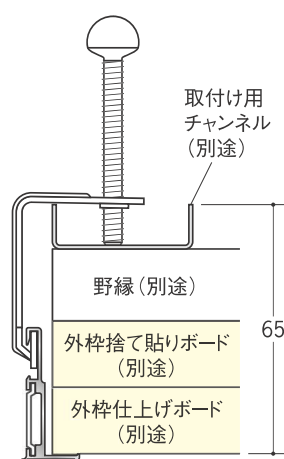

Superリーフ909vsは、吊り金具タイプのみになります。

外枠捨て貼りボードの開口寸法は、仕上げボードの開口寸法と同じ寸法です。

内枠捨て貼りボードのカット寸法は、仕上げボードのカット寸法と同じ寸法です。

4方向開閉可能

外枠を取付けた後、内枠の開閉方向を自由にしかも簡単に変わります。

開閉方向を気にせず外枠取付OK!

(306・603・3045・4530・4560・6045を除く)

開閉方向を変更する場合は、外枠に付いている「上り止め」の位置を変えて下さい。

アルミ 天井点検口 額縁タイプ

外枠側の天井材+下地材は最大で65mmまで取付け可能です。

(内ぶた天井材は、最大32mmです)

規格サイズ306、3045、4560の開閉方向は、長手方向が下がります。

規格サイズ603、4530、6045の開閉方向は、短手方向が下がります。

アルミ製品は、1台からカラー仕上げ(焼付塗装)が可能です。特注サイズも承ります。詳しくは、58ページをご覧ください。